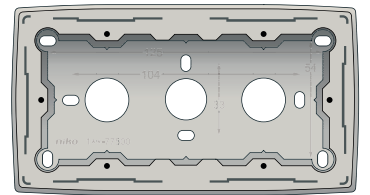

Boîte double en saillie pour tous les appareils de la série Original, Light Grey

102-77500

4 ans de garantie

Les boîtes en saillie sont utilisées pour le montage en saillie de tous les appareils à encastrer de la série Niko Original. Cette boîte en saillie double vous permet de monter deux fonctions verticalement ou horizontalement directement sur une paroi. Couleur: Light grey.

Données techniques

Boîte double en saillie pour tous les appareils de la série Original, Light Grey.

Boîte en saillie pour deux appareils. Le boîtier est monté directement sur le mur. Des embouts de 5/8" ou 3/4" peuvent également être montés. Les appareils (interrupteurs, boutons-poussoirs, voyants, minuteries NO) sont vissés sur le boîtier. Les vis sont incluses. La boîte est fabriquée en pc+asa inaltérable. La matière première est colorée dans la masse, light grey. Dimensions : 158 x 87 x 37 mm. Marquage CE.

- Degré de protection: Voir le degré de protection de la fonction montée
- Marquage: CE

CE