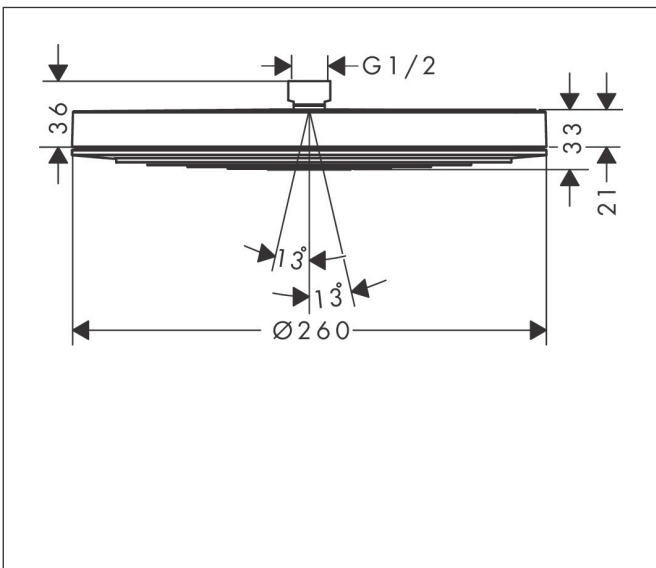

Merk hansgrohe
 Artikelnaam **Pulsify S** Hoofddouche 260 1jet EcoSmart
 Art.nr. 24141670
 Oppervlakte Mat zwart
 Netto prijs 389,25 EUR

reddot winner 2021

Product foto

Kenmerken

- diameter straalplaat 260 mm
- PowderRain
- doorstroomhoeveelheid PowderRain-straal bij 3 bar: 8,4 l/min
- functie van: 5,7 l/min
- maximale doorstroomhoeveelheid bij 3 bar: 8,4 l/min
- Snelle afvoer laat de hoofddouche leeglopen wanneer deze 10° of meer gekanteld is.
- hoek hoofddouche verstelbaar
- afdekplaat van kunststof
- oppervlak straalplaat: grafiet
- EcoSmart: Veel waterplezier met veel minder water

Maat tekeningen

Technologie

Straalsoorten

Merk hansgrohe
 Artikelnaam **Pulsify S** Hoofddouche 260 1jet EcoSmart
 Art.nr. 24141670
 Oppervlakte Mat zwart
 Netto prijs 389,25 EUR

Benodigde onderdelen (naar keuze)

Merk hansgrohe
 Artikelnaam **Pulsify S** Hoofddouche 260 1jet EcoSmart
 Art.nr. 24141670
 Oppervlakte Mat zwart
 Netto prijs 389,25 EUR

Stroomschema