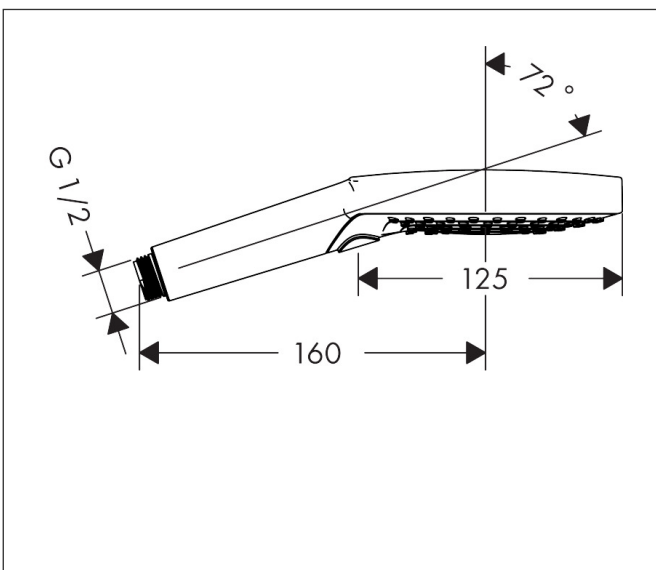

Merk hansgrohe
 Artikelnaam **Raindance Select S** handdouche 120 3jet EcoSmart
 Art.nr. 26531140
 Oppervlakte Brushed Bronze
 Netto prijs 195,35 EUR

Product foto

Maat tekeningen

Kenmerken

- diameter douchekop 125 mm
- Rain, RainAir volle zachte regenstraal, Whirl intensieve massagestraal
- handige straalkeuze via Select-knop
- maximale doorstroomhoeveelheid bij 3 bar: 8,5 l/min
- functie van: 6,8 l/min
- met interne watervoering
- afspoelbare filtering
- EcoSmart: Veel waterplezier met veel minder water

Technologie

Straalsoorten

Certificaat

Merk hansgrohe
 Artikelnaam **Raindance Select S** handdouche 120 3jet EcoSmart
 Art.nr. 26531140
 Oppervlakte Brushed Bronze
 Netto prijs 195,35 EUR

Stroomschema

Merk	hansgrohe
Artikelnaam	Raindance Select S handdouche 120 3jet EcoSmart
Art.nr.	26531140
Oppervlakte	Brushed Bronze
Netto prijs	195,35 EUR

Explosietekening voor bouwjaar: >06/20

Merk hansgrohe
 Artikelnaam **Raindance Select S** handdouche 120 3jet EcoSmart
 Art.nr. 26531140
 Oppervlakte Brushed Bronze
 Netto prijs 195,35 EUR

Onderdelen voor bouwjaar: >06/20

Pos	Beschrijving	Art.nr.	Prijs
1	doorstroombegrenzer (9 l/min)	95659000	7,70
2	zeefdichting	94246000	3,00
3	afvoeraansluiting	93089000	12,70