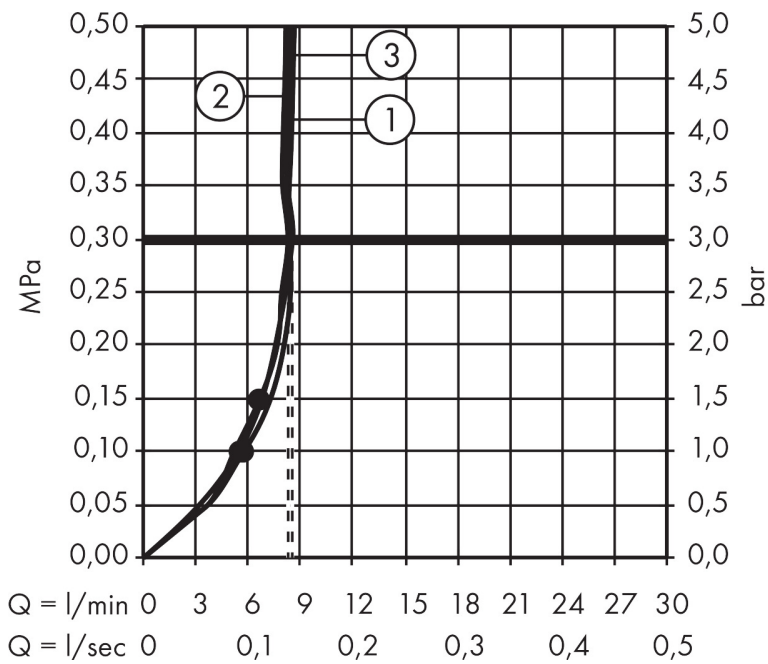

Merk hansgrohe
 Artikelnaam **Raindance Select S** handdouche 120 3jet EcoSmart
 Art.nr. 26531140
 Oppervlakte Brushed Bronze
 Netto prijs 195,35 EUR

Product foto

Maat tekeningen

Kenmerken

- diameter douchekop 125 mm
- Rain, RainAir volle zachte regenstraal, Whirl intensieve massagestraal
- handige straalkeuze via Select-knop
- maximale doorstroomhoeveelheid bij 3 bar: 8,5 l/min
- functie van: 6,8 l/min
- met interne watervoering
- afspoelbare filtering
- EcoSmart: Veel waterplezier met veel minder water

Technologie

Straalsoorten

Certificaat

Merk hansgrohe
 Artikelnaam **Raindance Select S** handdouche 120 3jet EcoSmart
 Art.nr. 26531140
 Oppervlakte Brushed Bronze
 Netto prijs 195,35 EUR

Stroomschema

Merk	hansgrohe
Artikelnaam	Raindance Select S handdouche 120 3jet EcoSmart
Art.nr.	26531140
Oppervlakte	Brushed Bronze
Netto prijs	195,35 EUR

Explosietekening voor bouwjaar: >06/20

Merk hansgrohe
 Artikelnaam **Raindance Select S** handdouche 120 3jet EcoSmart
 Art.nr. 26531140
 Oppervlakte Brushed Bronze
 Netto prijs 195,35 EUR

Onderdelen voor bouwjaar: >06/20