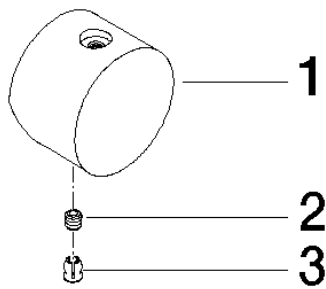

Griff Hebelunterteil 98 x 64 x 64 mm - Dark Platinum gebürstet

90 20 88 040 00

Griff Hebelunterteil 98 x 64 x 64 mm - Dark Platinum gebürstet

90 20 88 040 00

Griff Hebelunterteil 98 x 64 x 64 mm - Dark Platinum gebürstet

90 20 88 040 00

Griff Hebelunterteil 98 x 64 x 64 mm - Dark Platinum gebürstet

90 20 88 040 00

Produktversion bis 5/15/2020

Produktversion ab 5/15/2020

Griff Hebelunterteil 98 x 64 x 64 mm - Dark Platinum gebürstet

90 20 88 040 00

Ersatzteilstückliste

Produktversion bis 5/15/2020

Produktversion ab 5/15/2020

Nr.	Artikelnummer	Benennung	Verbaumenge	Lieferzeit
	09 20 88 040-99	Griff Hebel Ø 43 x 29 mm - Dark Platinum gebürstet	3	30