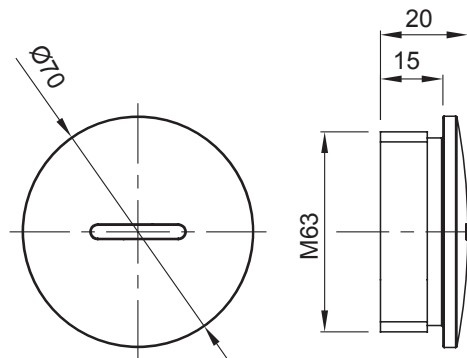

Kleur	Grijs RAL 7035	IP waarde	IP65
Materiaal	Nylon	Pitch	M63
Electrocod	36B		

### DIMENSIONAL