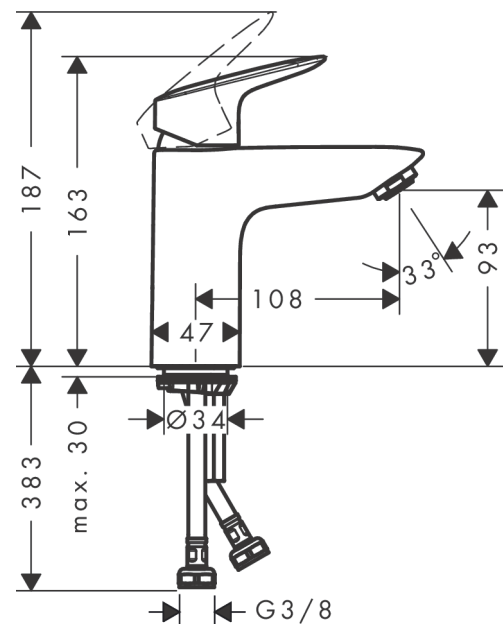

## Beschrijving

- ComfortZone: 100
- voorsprong uitloop 108 mm
- uitloophoogte: 93 mm
- greepvariant: rechte greep
- vaste uitloop
- straalsoort: normale straal
- maximale doorstroomhoeveelheid bij 3 bar: 5 l/min
- keramisch kardoes
- EU taxonomie: max 6l/min - draagt substantieel bij aan duurzaamheid
- Kiwa K6161\_Mechanical Mixers EN817

## Maattekening