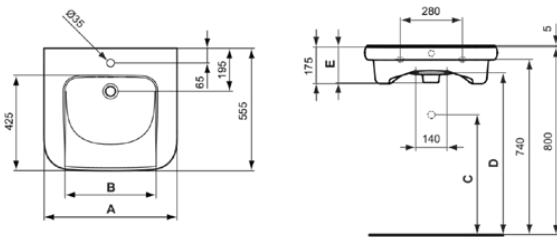

CONTOUR 21

S238901

CONTOUR 21 | Wastafel 600x555x175 mm in glanzend wit afwerking, 1 met kraangat, met overloop

Afbeelding & technische tekening

		A	B	C	D	E	Hahnlöcher
V 2168 ..	mit Hahnloch, mit Überlauf	650	460	505	680	170	•
S 2533 ..	mit Hahnloch, ohne Überlauf	650	460	525	700	150	•
S 2534 ..	ohne Hahnloch, ohne Überlauf	650	460	525	700	150	
S 2389 ..	mit Hahnloch, mit Überlauf	600	410	505	680	170	•
E 5123 ..	mit Hahnloch, ohne Überlauf	600	410	525	700	150	•
E 5122 ..	ohne Hahnloch, ohne Überlauf	600	410	525	700	150	
S 2404 ..	ohne Hahnloch, mit Überlauf	600	410	505	680	170	

Die angegebenen Maße für den Ablauf beziehen sich auf einen Standard Röhrensiphon.
Maße für UP-Siphon müssen individuell aufgerechnet werden.

Algemene informatie

Productcategorie:	Wastafels
Producttype:	Wastafel
Merk:	Ideal Standard
Collectie:	CONTOUR 21
Ontwerper:	Ideal Standard
Colour:	01 - Glanzend Wit
Afwerking van het oppervlak:	glanzend
Hoogte (mm):	175
Breedte (mm):	600
Lengte / sprong (mm):	555
Nettogewicht (kg):	17.50
VVS:	636893000
EAN-code:	5017830398752

Downloads

- EPD

Productnormen & certificeringen

Normen:	EN 14688
Prestatieverklaring classificatie (DoP):	CL 15

Product specificaties

Kleurcode:	01
Kleuromschrijving:	glanzend wit
Model voor mindervaliden:	Ja
Met kettingoog:	Nee
Materiaal:	Keramisch
Materiaalkwaliteit:	Vitreous China
Aantal kraangaten per gebruiksplaats:	1
Aantal gebruiksplaatsen:	1
Overloop zichtbaar:	Ja
PVD technologie:	Nee
Afzetplateau:	Achterkant
Afwerking van het oppervlak:	glanzend
Positie kraangat:	Midden
Type overloop:	Rond
Met rugwand:	Nee
Met afvoerplug:	Nee
Met overloop:	Ja
Met sifon:	Nee
Bevestigingswijze:	Wand