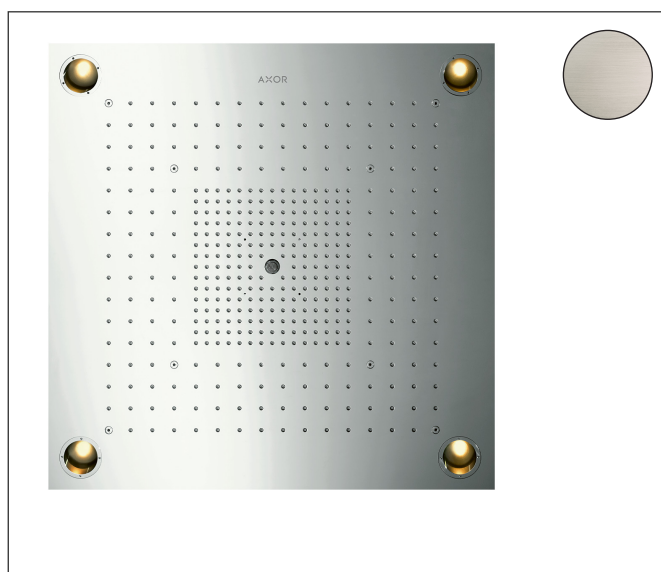

Merk	AXOR
Artikelnaam	AXOR ShowerSolutions ShowerHeaven 720/720 G 3/4 3jet met verlichting, rvs look
Art.nr.	10627800
Oppervlakte	RVS-look
Netto prijs	9.393,11 EUR

Product foto

Maat tekeningen

Kenmerken

- diameter straalplaat 720 x 720 mm
- RainAir volle zachte regenstraal, Rain, MonoRain
- functie van: 30 l/min
- maximale doorstroomhoeveelheid bij 3 bar: 36,8 l/min
- straalzones: Bodyzone - buitenste hoofddouchezone, Rainzone - binnenste hoofddouche met AirPower-functie, MonoRain straal Ø 17 mm
- frame: geborsteld rvs
- afdekplaat van metaal
- oppervlak straalplaat: gepolijst roestvrij staal
- afzonderlijk of gecombineerd te bedienen, bediening van de 3 straalzones met 3 stopkranen of een omstelkraan met 3 uitgangen - zie montagehandleiding voor aansluitmogelijkheden
- met geïntegreerde verlichting
- lamp: LED
- transformator Netaansluiting voor inbouw 12V, 18W
- ingang: 100 - 240 Volt AC / 50/60 Hz
- uitgang: 12 V DC
- kleurtemperatuur: 2700 K
- lichtkleur: warm wit
- energie efficiëntie label: bevat lichtbronnen van energie-efficiëntieklasse G

Technologie

Straalsoorten

Merk AXOR
 Artikelnaam **AXOR ShowerSolutions** ShowerHeaven 720/720 G 3/4 3jet met verlichting, rvs look
 Art.nr. 10627800
 Oppervlakte RVS-look
 Netto prijs 9.393,11 EUR

Stroomschema

De verbruikswaarden werden in overeenstemming met de praktijk met de bijbehorende armaturen (thermostaat/mengkraan/inbouwventiel) gemeten.

Merk	AXOR
Artikelnaam	AXOR ShowerSolutions ShowerHeaven 720/720 G 3/4 3jet met verlichting, rvs look
Art.nr.	10627800
Oppervlakte	RVS-look
Netto prijs	9.393,11 EUR

Installatievoorbeelden

i Afmetingen kunnen variëren vanwege keramische toleranties die verband houden met het productieproces.

Merk AXOR
 Artikelnaam **AXOR ShowerSolutions** ShowerHeaven 720/720 G 3/4 3jet met verlichting, rvs look
 Art.nr. 10627800
 Oppervlakte RVS-look
 Netto prijs 9.393,11 EUR