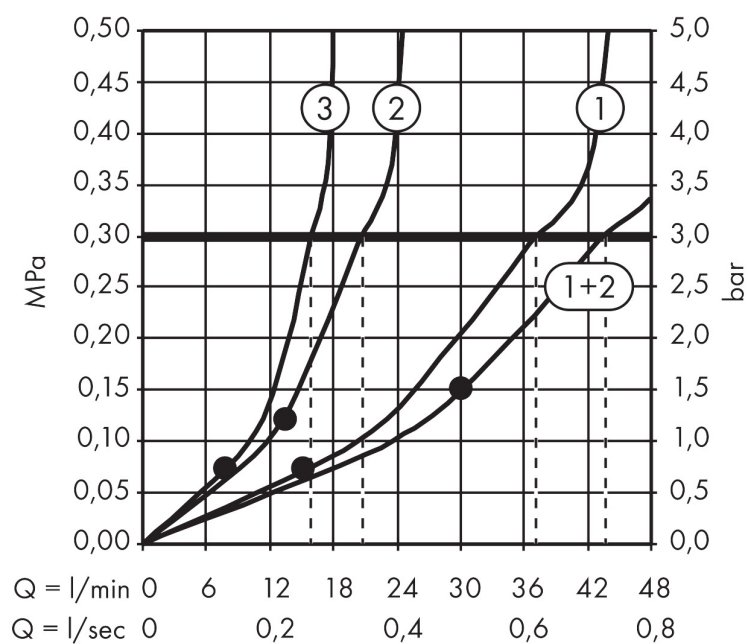

Merk	AXOR
Artikelnaam	AXOR ShowerSolutions ShowerHeaven 720/720 G 3/4 3jet met verlichting, rvs look
Art.nr.	10627800
Oppervlakte	RVS-look
Netto prijs	9.393,11 EUR

Product foto

Maat tekeningen

Kenmerken

- diameter straalplaat 720 x 720 mm
- RainAir volle zachte regenstraal, Rain, MonoRain
- functie van: 30 l/min
- maximale doorstroomhoeveelheid bij 3 bar: 36,8 l/min
- straalzones: Bodyzone - buitenste hoofddouchezone, Rainzone - binnenste hoofddouche met AirPower-functie, MonoRain straal Ø 17 mm
- frame: geborsteld rvs
- afdekplaat van metaal
- oppervlak straalplaat: gepolijst roestvrij staal
- afzonderlijk of gecombineerd te bedienen, bediening van de 3 straalzones met 3 stopkranen of een omstelkraan met 3 uitgangen - zie montagehandleiding voor aansluitmogelijkheden
- met geïntegreerde verlichting
- lamp: LED
- transformator Netaansluiting voor inbouw 12V, 18W
- ingang: 100 - 240 Volt AC / 50/60 Hz
- uitgang: 12 V DC
- kleurtemperatuur: 2700 K
- lichtkleur: warm wit
- energie efficiëntie label: bevat lichtbronnen van energie-efficiëntieklasse G

Technologie

Straalsoorten

Merk AXOR
 Artikelnaam **AXOR ShowerSolutions** ShowerHeaven 720/720 G 3/4 3jet met verlichting, rvs look
 Art.nr. 10627800
 Oppervlakte RVS-look
 Netto prijs 9.393,11 EUR

Stroomschema

De verbruikswaarden werden in overeenstemming met de praktijk met de bijbehorende armaturen (thermostaat/mengkraan/inbouwventiel) gemeten.

Merk	AXOR
Artikelnaam	AXOR ShowerSolutions ShowerHeaven 720/720 G 3/4 3jet met verlichting, rvs look
Art.nr.	10627800
Oppervlakte	RVS-look
Netto prijs	9.393,11 EUR

Installatievoorbeelden

i Afmetingen kunnen variëren vanwege keramische toleranties die verband houden met het productieproces.

Merk AXOR
 Artikelnaam **AXOR ShowerSolutions** ShowerHeaven 720/720 G 3/4 3jet met verlichting, rvs look
 Art.nr. 10627800
 Oppervlakte RVS-look
 Netto prijs 9.393,11 EUR