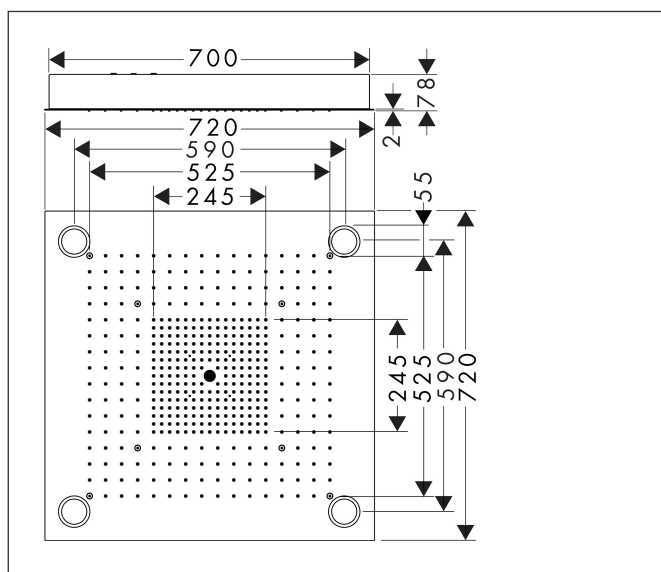

Merk	AXOR
Artikelnaam	AXOR ShowerSolutions ShowerHeaven 720/720 G 3/4 3jet met verlichting, rvs look
Art.nr.	10627800
Oppervlakte	RVS-look
Netto prijs	9.393,11 EUR

Product foto

Maat tekeningen

Kenmerken

- diameter straalplaat 720 x 720 mm
- RainAir volle zachte regenstraal, Rain, MonoRain
- functie van: 30 l/min
- maximale doorstroomhoeveelheid bij 3 bar: 36,8 l/min
- straalzones: Bodyzone - buitenste hoofddouchezone, Rainzone - binnenste hoofddouche met AirPower-functie, MonoRain straal Ø 17 mm
- frame: geborsteld rvs
- afdekplaat van metaal
- oppervlak straalplaat: gepolijst roestvrij staal
- afzonderlijk of gecombineerd te bedienen, bediening van de 3 straalzones met 3 stopkranen of een omstelkraan met 3 uitgangen - zie montagehandleiding voor aansluitmogelijkheden
- met geïntegreerde verlichting
- lamp: LED
- transformator Netaansluiting voor inbouw 12V, 18W
- ingang: 100 - 240 Volt AC / 50/60 Hz
- uitgang: 12 V DC
- kleurtemperatuur: 2700 K
- lichtkleur: warm wit
- energie efficiëntie label: bevat lichtbronnen van energie-efficiëntieklasse G

Technologie

Straalsoorten

Merk AXOR
 Artikelnaam **AXOR ShowerSolutions** ShowerHeaven 720/720 G 3/4 3jet met verlichting, rvs look
 Art.nr. 10627800
 Oppervlakte RVS-look
 Netto prijs 9.393,11 EUR

Stroomschema

De verbruikswaarden werden in overeenstemming met de praktijk met de bijbehorende armaturen (thermostaat/mengkraan/inbouwventiel) gemeten.

Merk	AXOR
Artikelnaam	AXOR ShowerSolutions ShowerHeaven 720/720 G 3/4 3jet met verlichting, rvs look
Art.nr.	10627800
Oppervlakte	RVS-look
Netto prijs	9.393,11 EUR

Explosietekening voor bouwjaar: >10/16

Merk	AXOR
Artikelnaam	AXOR ShowerSolutions ShowerHeaven 720/720 G 3/4 3jet met verlichting, rvs look
Art.nr.	10627800
Oppervlakte	RVS-look
Netto prijs	9.393,11 EUR