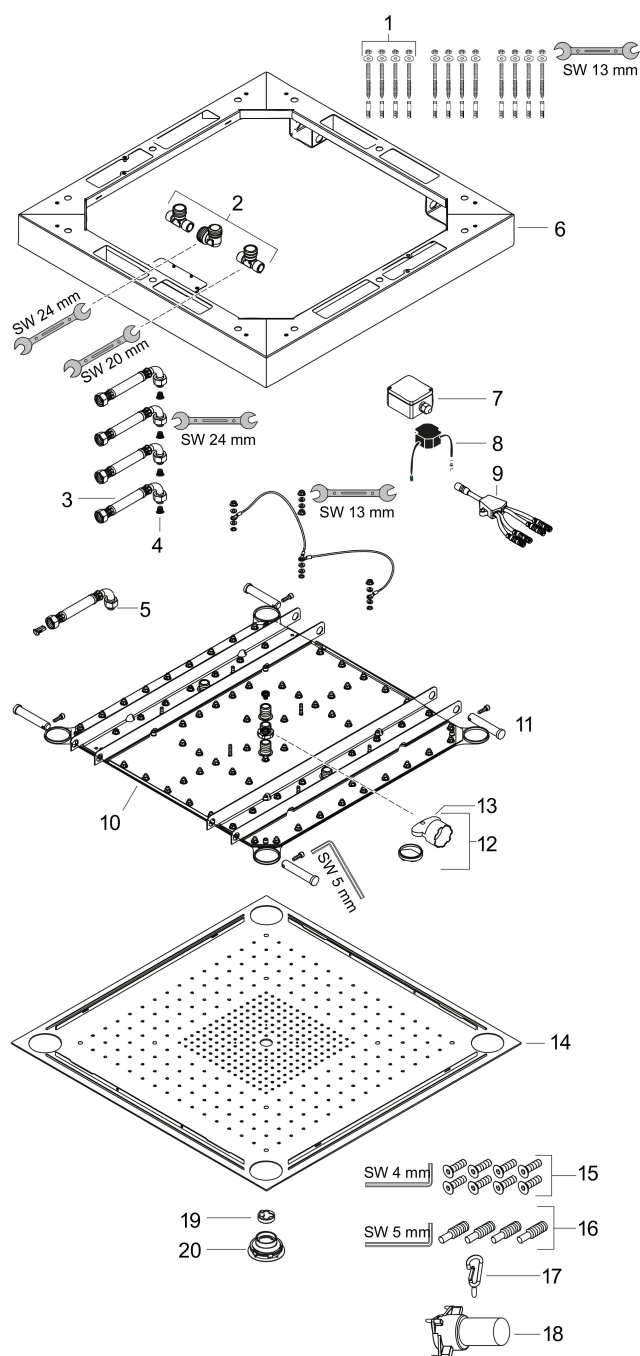

Merk AXOR
Artikelnaam **AXOR ShowerSolutions** ShowerHeaven 720/720 G 3/4 3jet met verlichting, rvs look
Art.nr. 10627800
Oppervlakte RVS-look
Netto prijs 9.393,11 EUR

Explosietekening voor bouwjaar: >10/16

Merk	AXOR
Artikelnaam	AXOR ShowerSolutions ShowerHeaven 720/720 G 3/4 3jet met verlichting, rvs look
Art.nr.	10627800
Oppervlakte	RVS-look
Netto prijs	9.393,11 EUR

Onderdelen voor bouwjaar: >10/16

Pos	Beschrijving	Art.nr.	Prijs
1	bevestigingsmateriaal	97722000	52,00
2	aansluitingset	95142000	91,50
3	aansluitslang 800 mm G$\frac{1}{2}$ x G$\frac{1}{2}$	25963000	52,00
4	zeef	97973000	12,70
5	O-ring 11x2	98127000	3,00
6	montageframe	95145000	694,30
7	contactdoos	97721000	64,30
8	trafo	93005000	147,60
9	hoofdkabel	93331000	113,70
10	straalschijf compl.	95674000	3.021,69
11	bevestigingsmateriaal	95146000	52,00
12	perlator laminar	95147000	20,40
13	montagesleutel	95290000	7,70
14	dekorplaat	95398000	994,20
15	schroef-set	95149000	52,00
16	montageset	95150000	7,70
17	veerhaak	95151000	7,70
18	montagesleutel	98986000	20,40
19	lichtbron	93006000	91,50
20	glazen kap	93018000	185,60