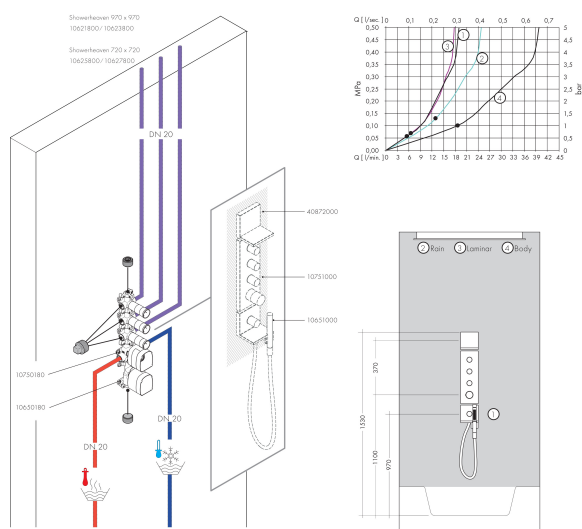

Merk	AXOR
Artikelnaam	AXOR ShowerSolutions ShowerHeaven 720/720 G 3/4 3jet met verlichting, rvs look
Art.nr.	10627800
Oppervlakte	RVS-look
Netto prijs	9.393,11 EUR

Product foto

Maat tekeningen

Kenmerken

- diameter straalplaat 720 x 720 mm
- RainAir volle zachte regenstraal, Rain, MonoRain
- functie van: 30 l/min
- maximale doorstroomhoeveelheid bij 3 bar: 36,8 l/min
- straalzones: Bodyzone - buitenste hoofddouchezone, Rainzone - binnenste hoofddouche met AirPower-functie, MonoRain straal Ø 17 mm
- frame: geborsteld rvs
- afdekplaat van metaal
- oppervlak straalplaat: gepolijst roestvrij staal
- afzonderlijk of gecombineerd te bedienen, bediening van de 3 straalzones met 3 stopkranen of een omstelkraan met 3 uitgangen - zie montagehandleiding voor aansluitmogelijkheden
- met geïntegreerde verlichting
- lamp: LED
- transformator Netaansluiting voor inbouw 12V, 18W
- ingang: 100 - 240 Volt AC / 50/60 Hz
- uitgang: 12 V DC
- kleurtemperatuur: 2700 K
- lichtkleur: warm wit
- energie efficiëntie label: bevat lichtbronnen van energie-efficiëntieklasse G

Technologie

Straalsoorten

Merk AXOR
 Artikelnaam **AXOR ShowerSolutions** ShowerHeaven 720/720 G 3/4 3jet met verlichting, rvs look
 Art.nr. 10627800
 Oppervlakte RVS-look
 Netto prijs 9.393,11 EUR

Stroomschema

De verbruikswaarden werden in overeenstemming met de praktijk met de bijbehorende armaturen (thermostaat/mengkraan/inbouwventiel) gemeten.

Merk	AXOR
Artikelnaam	AXOR ShowerSolutions ShowerHeaven 720/720 G 3/4 3jet met verlichting, rvs look
Art.nr.	10627800
Oppervlakte	RVS-look
Netto prijs	9.393,11 EUR

Installatievoorbeelden

i Afmetingen kunnen variëren vanwege keramische toleranties die verband houden met het productieproces.

Merk AXOR
 Artikelnaam **AXOR ShowerSolutions** ShowerHeaven 720/720 G 3/4 3jet met verlichting, rvs look
 Art.nr. 10627800
 Oppervlakte RVS-look
 Netto prijs 9.393,11 EUR