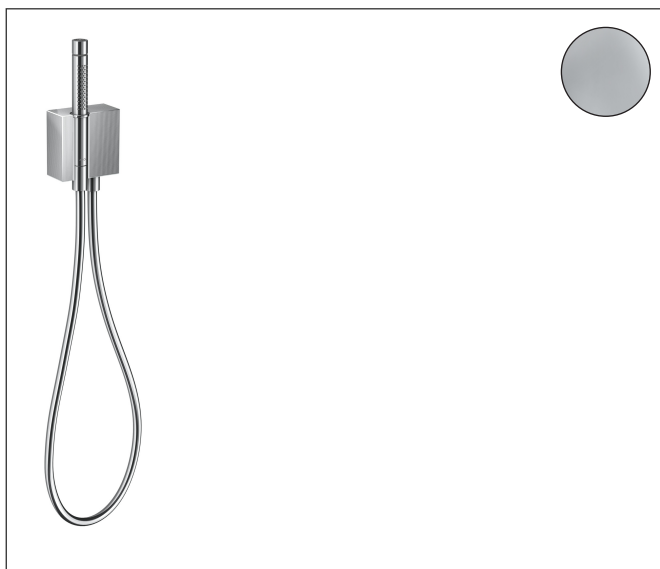

Merk	AXOR
Artikelnaam	AXOR Edge wandhouder met staafhanddouche 2jet en doucheslang -Diamond Cut
Art.nr.	46521000
Oppervlakte	chrom
Netto prijs	753,28 EUR

Product foto

Kenmerken

- bestaat uit: staafhanddouche, portereenheid, douchehouder, doucheslang
- diameter handdouche 68 x 24 mm
- Rain, MonoRain
- QuickClean: Kalkaanslag kun je eenvoudig met je vinger verwijderen
- doucheslang met cilindrische moer aan beide zijden
- lengte doucheslang: 1250 mm
- met terugslagklep
- geïntegreerde houder

Maat tekeningen

Technologie

Straalsoorten

Merk	AXOR
Artikelnaam	AXOR Edge wandhouder met staafhanddouche 2jet en doucheslang -Diamond Cut
Art.nr.	46521000
Oppervlakte	chrom
Netto prijs	753,28 EUR

Stroomschema

De verbruikswaarden werden in overeenstemming met de praktijk met de bijbehorende armaturen (thermostaat/mengkraan/inbouwventiel) gemeten.

Merk	AXOR
Artikelnaam	AXOR Edge wandhouder met staafhanddouche 2jet en doucheslang -Diamond Cut
Art.nr.	46521000
Oppervlakte	chromoom
Netto prijs	753,28 EUR

Explosietekening voor bouwjaar: >06/19

Merk	AXOR
Artikelnaam	AXOR Edge wandhouder met staafhanddouche 2jet en doucheslang -Diamond Cut
Art.nr.	46521000
Oppervlakte	chrom
Netto prijs	753,28 EUR

Onderdelen voor bouwjaar: >06/19