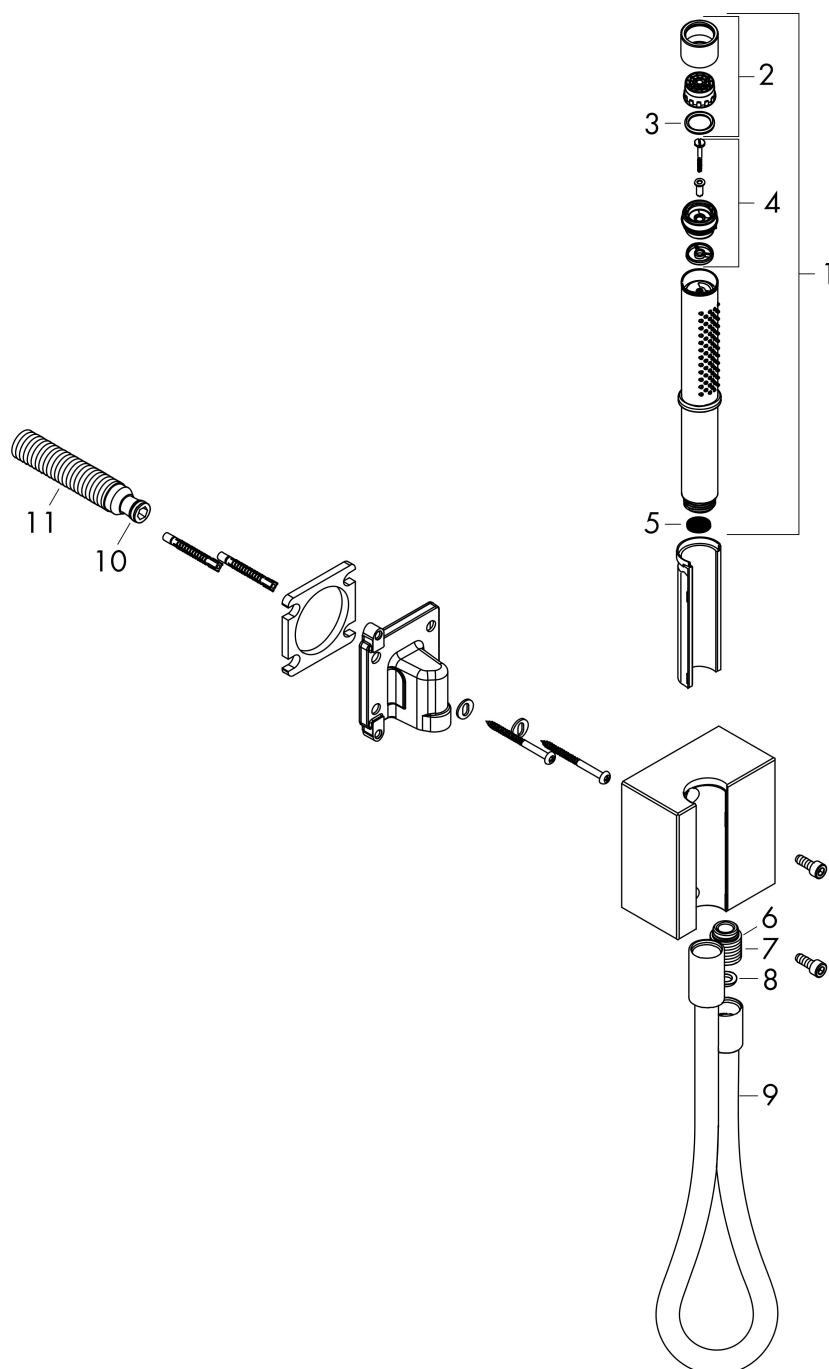

Merk	AXOR
Artikelnaam	AXOR Edge wandhouder met staafhanddouche 2jet en doucheslang -Diamond Cut
Art.nr.	46521000
Oppervlakte	chrom
Netto prijs	753,28 EUR

Product foto

Kenmerken

- bestaat uit: staafhanddouche, portereenheid, douchehouder, doucheslang
- diameter handdouche 68 x 24 mm
- Rain, MonoRain
- QuickClean: Kalkaanslag kun je eenvoudig met je vinger verwijderen
- doucheslang met cilindrische moer aan beide zijden
- lengte doucheslang: 1250 mm
- met terugslagklep
- geïntegreerde houder

Maat tekeningen

Technologie

Straalsoorten

Merk	AXOR
Artikelnaam	AXOR Edge wandhouder met staafhanddouche 2jet en doucheslang -Diamond Cut
Art.nr.	46521000
Oppervlakte	chrom
Netto prijs	753,28 EUR

Stroomschema

De verbruikswaarden werden in overeenstemming met de praktijk met de bijbehorende armaturen (thermostaat/mengkraan/inbouwventiel) gemeten.

Merk	AXOR
Artikelnaam	AXOR Edge wandhouder met staafhanddouche 2jet en doucheslang -Diamond Cut
Art.nr.	46521000
Oppervlakte	chromoom
Netto prijs	753,28 EUR

Explosietekening voor bouwjaar: >06/19

Merk	AXOR
Artikelnaam	AXOR Edge wandhouder met staafhanddouche 2jet en doucheslang -Diamond Cut
Art.nr.	46521000
Oppervlakte	chrom
Netto prijs	753,28 EUR

Onderdelen voor bouwjaar: >06/19