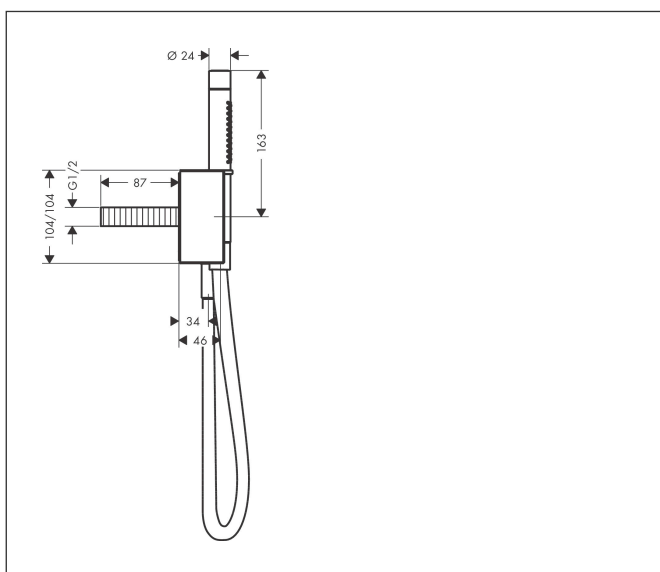

Merk	AXOR
Artikelnaam	AXOR Edge wandhouder met staafhanddouche 2jet en doucheslang -Diamond Cut
Art.nr.	46521000
Oppervlakte	chrom
Netto prijs	753,28 EUR

Product foto

Kenmerken

- bestaat uit: staafhanddouche, portereenheid, douchehouder, doucheslang
- diameter handdouche 68 x 24 mm
- Rain, MonoRain
- QuickClean: Kalkaanslag kun je eenvoudig met je vinger verwijderen
- doucheslang met cilindrische moer aan beide zijden
- lengte doucheslang: 1250 mm
- met terugslagklep
- geïntegreerde houder

Maat tekeningen

Technologie

Straalsoorten

Merk	AXOR
Artikelnaam	AXOR Edge wandhouder met staafhanddouche 2jet en doucheslang -Diamond Cut
Art.nr.	46521000
Oppervlakte	chrom
Netto prijs	753,28 EUR

Stroomschema

De verbruikswaarden werden in overeenstemming met de praktijk met de bijbehorende armaturen (thermostaat/mengkraan/inbouwventiel) gemeten.

Merk	AXOR
Artikelnaam	AXOR Edge wandhouder met staafhanddouche 2jet en doucheslang -Diamond Cut
Art.nr.	46521000
Oppervlakte	chromoom
Netto prijs	753,28 EUR

Explosietekening voor bouwjaar: >06/19

Merk	AXOR
Artikelnaam	AXOR Edge wandhouder met staafhanddouche 2jet en doucheslang -Diamond Cut
Art.nr.	46521000
Oppervlakte	chrom
Netto prijs	753,28 EUR

Onderdelen voor bouwjaar: >06/19