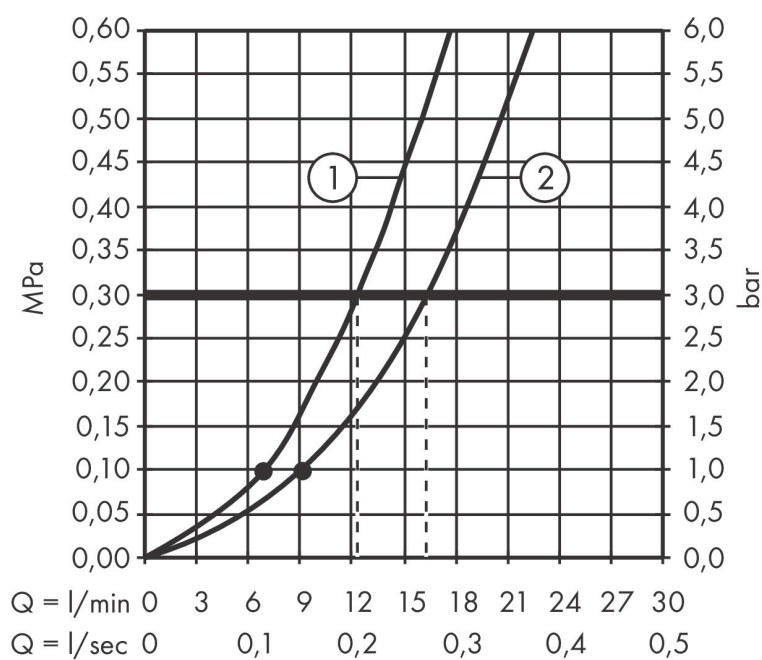

Merk	AXOR
Artikelnaam	AXOR Edge wandhouder met staafhanddouche 2jet en doucheslang -Diamond Cut
Art.nr.	46521000
Oppervlakte	chrom
Netto prijs	753,28 EUR

Product foto

Kenmerken

- bestaat uit: staafhanddouche, portereenheid, douchehouder, doucheslang
- diameter handdouche 68 x 24 mm
- Rain, MonoRain
- QuickClean: Kalkaanslag kun je eenvoudig met je vinger verwijderen
- doucheslang met cilindrische moer aan beide zijden
- lengte doucheslang: 1250 mm
- met terugslagklep
- geïntegreerde houder

Maat tekeningen

Technologie

Straalsoorten

Merk	AXOR
Artikelnaam	AXOR Edge wandhouder met staafhanddouche 2jet en doucheslang -Diamond Cut
Art.nr.	46521000
Oppervlakte	chrom
Netto prijs	753,28 EUR

Stroomschema

De verbruikswaarden werden in overeenstemming met de praktijk met de bijbehorende armaturen (thermostaat/mengkraan/inbouwventiel) gemeten.

Merk	AXOR
Artikelnaam	AXOR Edge wandhouder met staafhanddouche 2jet en doucheslang -Diamond Cut
Art.nr.	46521000
Oppervlakte	chromoom
Netto prijs	753,28 EUR