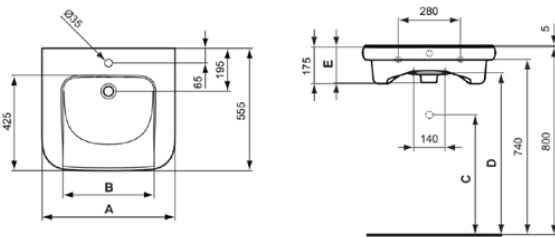

CONTOUR 21

V216801

CONTOUR 21 | Wastafel 650x555x175 mm in glanzend wit afwerking, 1 met kraangat, met overloop

Afbeelding & technische tekening

		A	B	C	D	E	Hahnlöcher
V 2168 ..	mit Hahnloch, mit Überlauf	650	460	505	680	170	●
S 2533 ..	mit Hahnloch, ohne Überlauf	650	460	525	700	150	●
S 2534 ..	ohne Hahnloch, ohne Überlauf	650	460	525	700	150	
S 2389 ..	mit Hahnloch, mit Überlauf	600	410	505	680	170	●
E 5123 ..	mit Hahnloch, ohne Überlauf	600	410	525	700	150	●
E 5122 ..	ohne Hahnloch, ohne Überlauf	600	410	525	700	150	
S 2404 ..	ohne Hahnloch, mit Überlauf	600	410	505	680	170	

Die angegebenen Maße für den Ablauf beziehen sich auf einen Standard Röhrensiphon.
Maße für UP-Siphon müssen individuell aufgerechnet werden.

Algemene informatie

Productcategorie:	Wastafels
Producttype:	Wastafel
Merk:	Ideal Standard
Collectie:	CONTOUR 21
Ontwerper:	Ideal Standard
Colour:	01 - Glanzend Wit
Afwerking van het oppervlak:	glanzend
Hoogte (mm):	175
Breedte (mm):	650
Lengte / sprong (mm):	555
Nettogewicht (kg):	19.00
VVS:	636891000
EAN-code:	8595095902664

Downloads

- EPD

Productnormen & certificeringen

Normen:	EN 14688
Prestatieverklaring classificatie (DoP):	CL 20

Product specificaties

Kleurcode:	01
Kleuromschrijving:	glanzend wit
Model voor mindervaliden:	Ja
Met kettingoog:	Nee
Materiaal:	Keramisch
Materiaalkwaliteit:	Fine Fireclay
Aantal kraangaten per gebruiksplaats:	1
Aantal gebruiksplaatsen:	1
Overloop zichtbaar:	Ja
PVD technologie:	Nee
Afzetplateau:	Achterkant
Afwerking van het oppervlak:	glanzend
Positie kraangat:	Midden
Type overloop:	Rond
Met rugwand:	Nee
Met afvoerplug:	Nee
Met overloop:	Ja
Met sifon:	Nee
Bevestigingswijze:	Wand