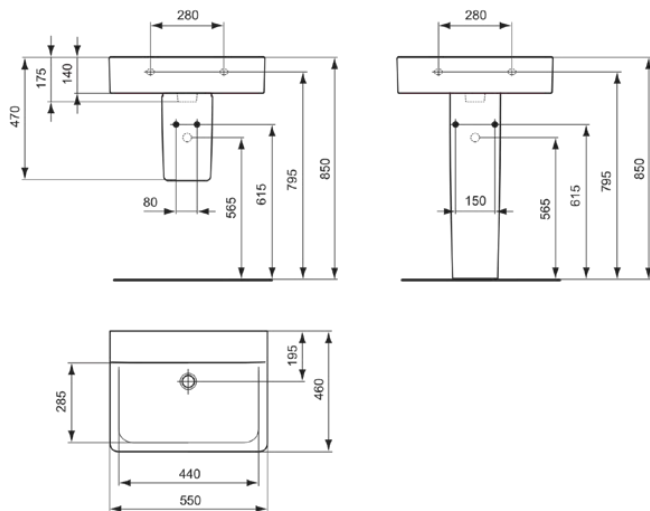

## E8112MA

CONNECT | Wastafel 550x460x175 mm in wit afwerking, zonder kraangat, zonder overloop | IdealPlus

### Algemene informatie

Productcategorie:	Wastafels
Producttype:	Wastafel
Merk:	Ideal Standard
Collectie:	CONNECT
Ontwerper:	Studio Levien
Colour:	MA - Wit
Afwerking van het oppervlak:	glanzend
Hoogte (mm):	175
Breedte (mm):	550
Lengte / sprong (mm):	460
Nettogewicht (kg):	17.30
EAN-code:	5017830403722