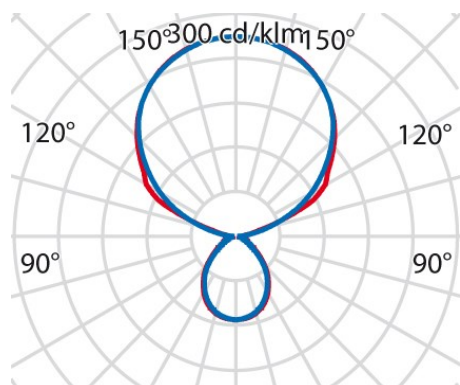

Fotometrische gegevens