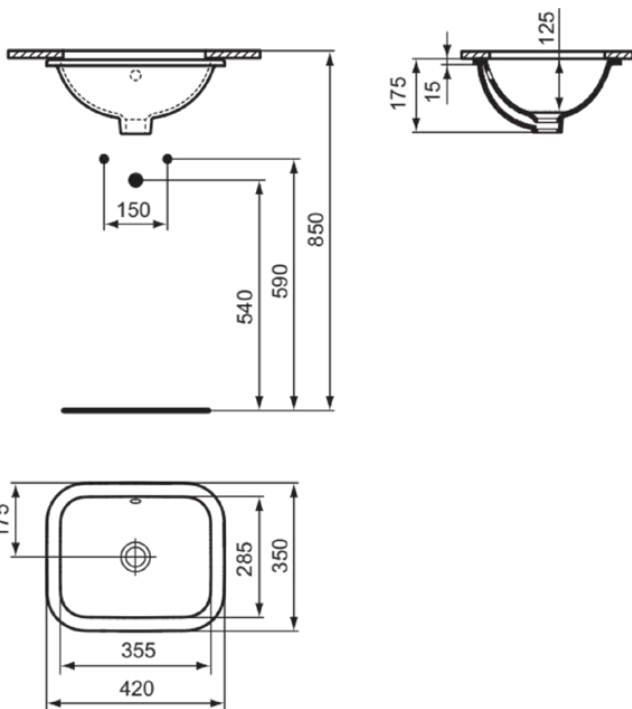

CONNECT

E505601

CONNECT | Onderbouwwastafel 420x350x175 mm in glanzend wit afwerking, zonder kraangat, met overloop | Ruimtebesparende wastafel

Afbeelding & technische tekening

Algemene informatie

Productcategorie:	Wastafels
Producttype:	Onderbouwwastafel
Merk:	Ideal Standard
Collectie:	CONNECT
Ontwerper:	Studio Levien
Colour:	01 - Glanzend Wit
Afwerking van het oppervlak:	glanzend
Hoogte (mm):	175
Breedte (mm):	420
Lengte / sprong (mm):	350
Nettogewicht (kg):	5.05
EAN-code:	5017830447078

Producten die meegeleverd worden

TT0292949: Zaagmallen

Kenmerken

Ruimtebesparende wastafel

Downloads

- [Spare Parts List](#)

Productnormen & certificeringen

Normen:	EN 14688
Prestatieverklaring classificatie (DoP):	CL 15

CONNECT

E505601

CONNECT | Onderbouwwastafel 420x350x175 mm in glanzend wit afwerking, zonder kraangat, met overloop | Ruimtebesparende wastafel

Product specificaties

Met afvoerplug:	Nee
Met overloop:	Ja
Met sifon:	Nee
Inclusief bevestigingsmateriaal:	Ja
Bevestigingswijze:	Op meubel