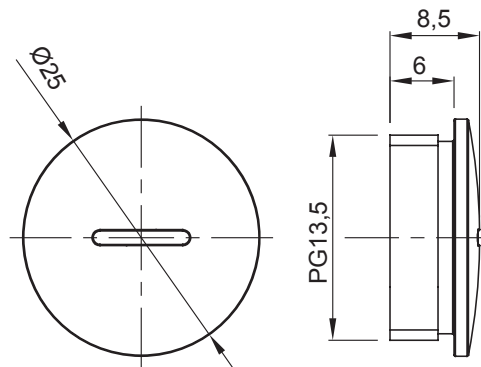

Kleur	Grijs RAL 7035	IP waarde	IP65
Materiaal	Nylon	Pitch	PG13,5
Electrocod	36B		

DIMENSIONAL

TECHNICAL SYMBOLOGY

IP

IP65

STANDARDS/APPROVALS