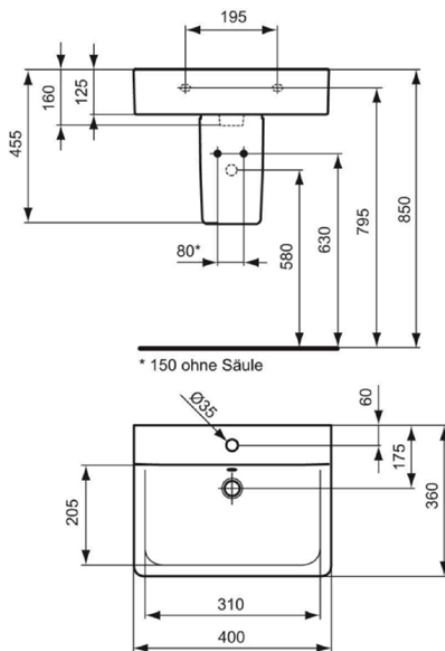

CONNECT

E713701

CONNECT | Fontein 400x360x160 mm in glanzend wit afwerking, 1 met kraangat, met overloop | Ruimtebesparende wastafel

Afbeelding & technische tekening

Algemene informatie

Productcategorie:	Wastafels
Producttype:	Fontein
Merk:	Ideal Standard
Collectie:	CONNECT
Ontwerper:	Studio Levien
Colour:	01 - Glanzend Wit
Afwerking van het oppervlak:	glanzend
Hoogte (mm):	160
Breedte (mm):	400
Lengte / sprong (mm):	360
Nettogewicht (kg):	10.00
EAN-code:	5017830399704

Kenmerken

Ruimtebesparende wastafel

Downloads

- [EPD](#)
- [Installation Guide](#)

Productnormen & certificeringen

Normen:	EN 14688
Prestatieverklaring classificatie (DoP):	CL 25

Product specificaties

Kleurcode:	01
Kleuromschrijving:	glanzend wit
Model voor mindervaliden:	Nee
Met kettingoog:	Nee
Materiaal:	Keramisch
Materiaalkwaliteit:	Fine Fireclay
Aantal kraangaten per gebruiksplaats:	1
Aantal gebruiksplaatsen:	1
Overloop zichtbaar:	Ja
PVD technologie:	Nee
Afzetplateau:	Achterkant
Afwerking van het oppervlak:	glanzend
Positie kraangat:	Midden
Type overloop:	Rond
Met rugwand:	Nee
Met afvoerplug:	Nee
Met overloop:	Ja

CONNECT

E713701

CONNECT | Fontein 400x360x160 mm in glanzend wit afwerking, 1 met kraangat, met overloop | Ruimtebesparende wastafel

Product specificaties

Met sifon:	Nee
Inclusief bevestigingsmateriaal:	Nee
Bevestigingswijze:	Wand
Aanbevolen zaagmal:	KK3410000