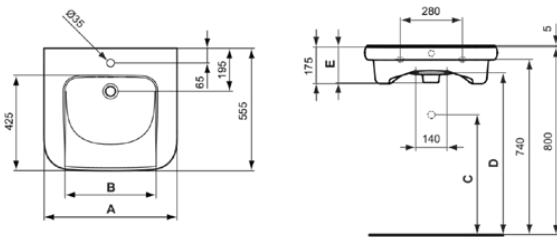

### Afbeelding & technische tekening

		A	B	C	D	E	Hahnlöcher
V 2168 ..	mit Hahnloch, mit Überlauf	650	460	505	680	170	•
S 2533 ..	mit Hahnloch, ohne Überlauf	650	460	525	700	150	•
S 2534 ..	ohne Hahnloch, ohne Überlauf	650	460	525	700	150	
S 2389 ..	mit Hahnloch, mit Überlauf	600	410	505	680	170	•
E 5123 ..	mit Hahnloch, ohne Überlauf	600	410	525	700	150	•
E 5122 ..	ohne Hahnloch, ohne Überlauf	600	410	525	700	150	
S 2404 ..	ohne Hahnloch, mit Überlauf	600	410	505	680	170	

Die angegebenen Maße für den Ablauf beziehen sich auf einen Standard Röhrensiphon.  
Maße für UP-Siphon müssen individuell aufgerechnet werden.