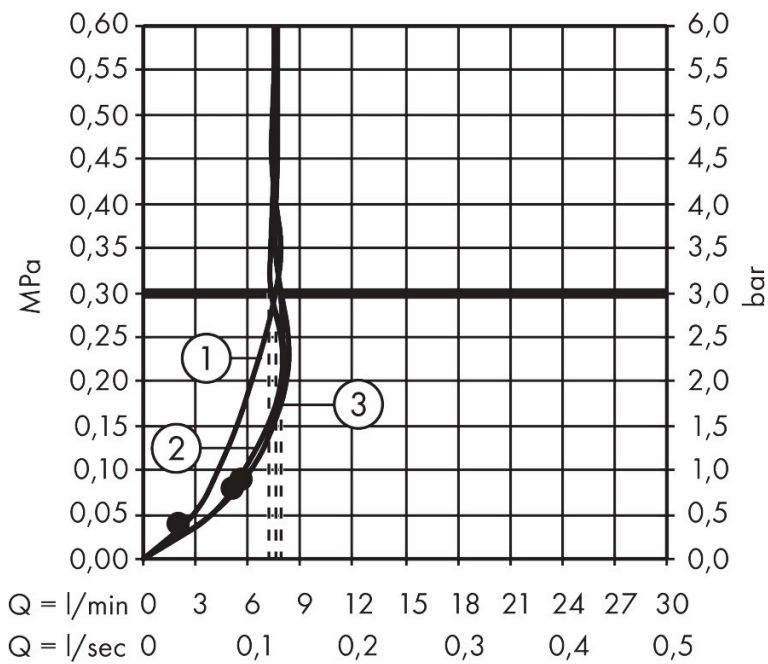

Merk hansgrohe
 Artikelnaam **Rainfinity** handdouche 130 3jet EcoSmart
 Art.nr. 26865340
 Oppervlakte Brushed Black Chrome
 Netto prijs 188,40 EUR

Product foto

Maat tekeningen

Kenmerken

- diameter douchekop 130 mm
- PowderRain, Intense PowderRain, massagestraal
- handige straalkeuze via Select-knop
- FlexPower: straalnoppen passen zich automatisch aan de waterdruk aan door te openen en te sluiten
- QuickClean+: voorkom kalkaanslag dankzij de elasticiteit van de straalnoppen
- doorstroomhoeveelheid Intense PowderRain bij 3 bar: 8 l/min
- doorstroomhoeveelheid PowderRain-straal bij 3 bar: 8 l/min
- doorstroomhoeveelheid MonoRain (bij 3 bar): 7,6 l/min
- maximale doorstroomhoeveelheid bij 3 bar: 8 l/min
- functie van: 8 l/min
- met interne watervoering
- afspoelbare filterring
- EcoSmart: Veel waterplezier met veel minder water
- EU taxonomie: max. 8l/min

Technologie

Straalsoorten

Merk hansgrohe
 Artikelnaam **Rainfinity** handdouche 130 3jet EcoSmart
 Art.nr. 26865340
 Oppervlakte Brushed Black Chrome
 Netto prijs 188,40 EUR

Stroomschema

De verbruikswaarden werden in overeenstemming met de praktijk met de bijbehorende armaturen (thermostaat/mengkraan/inbouwventiel) gemeten.

Merk hansgrohe
Artikelnaam **Rainfinity** handdouche 130 3jet EcoSmart
Art.nr. 26865340
Oppervlakte Brushed Black Chrome
Netto prijs 188,40 EUR

Explosietekening voor bouwjaar: >01/21

Merk hansgrohe
 Artikelnaam **Rainfinity** handdouche 130 3jet EcoSmart
 Art.nr. 26865340
 Oppervlakte Brushed Black Chrome
 Netto prijs 188,40 EUR

Onderdelen voor bouwjaar: >01/21

Pos	Beschrijving	Art.nr.	Prijs
1	zeef	92672000	4,80
2	dichting	98058000	3,00
a	doorstroombegrenzer (9 l/min)	95659000	7,70