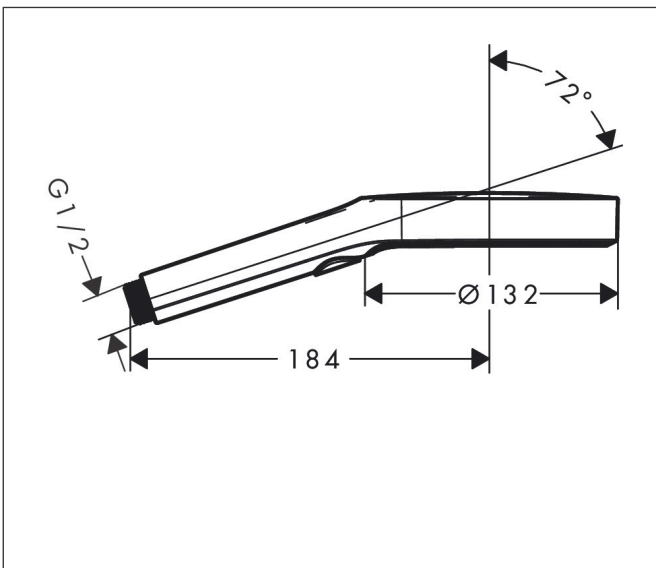

Merk hansgrohe
 Artikelnaam **Rainfinity** handdouche 130 3jet EcoSmart
 Art.nr. 26865340
 Oppervlakte Brushed Black Chrome
 Netto prijs 188,40 EUR

Product foto

Maat tekeningen

Kenmerken

- diameter douchekop 130 mm
- PowderRain, Intense PowderRain, massagestraal
- handige straalkeuze via Select-knop
- FlexPower: straalnoppen passen zich automatisch aan de waterdruk aan door te openen en te sluiten
- QuickClean+: voorkom kalkaanslag dankzij de elasticiteit van de straalnoppen
- doorstroomhoeveelheid Intense PowderRain bij 3 bar: 8 l/min
- doorstroomhoeveelheid PowderRain-straal bij 3 bar: 8 l/min
- doorstroomhoeveelheid MonoRain (bij 3 bar): 7,6 l/min
- maximale doorstroomhoeveelheid bij 3 bar: 8 l/min
- functie van: 8 l/min
- met interne watervoering
- afspoelbare filterring
- EcoSmart: Veel waterplezier met veel minder water
- EU taxonomie: max. 8l/min

Technologie

Straalsoorten

Merk hansgrohe
 Artikelnaam **Rainfinity** handdouche 130 3jet EcoSmart
 Art.nr. 26865340
 Oppervlakte Brushed Black Chrome
 Netto prijs 188,40 EUR

Stroomschema

De verbruikswaarden werden in overeenstemming met de praktijk met de bijbehorende armaturen (thermostaat/mengkraan/inbouwventiel) gemeten.

Merk hansgrohe
Artikelnaam **Rainfinity** handdouche 130 3jet EcoSmart
Art.nr. 26865340
Oppervlakte Brushed Black Chrome
Netto prijs 188,40 EUR

Explosietekening voor bouwjaar: >01/21

Merk hansgrohe
 Artikelnaam **Rainfinity** handdouche 130 3jet EcoSmart
 Art.nr. 26865340
 Oppervlakte Brushed Black Chrome
 Netto prijs 188,40 EUR

Onderdelen voor bouwjaar: >01/21

Pos	Beschrijving	Art.nr.	Prijs
1	zeef	92672000	4,80
2	dichting	98058000	3,00
a	doorstroombegrenzer (9 l/min)	95659000	7,70