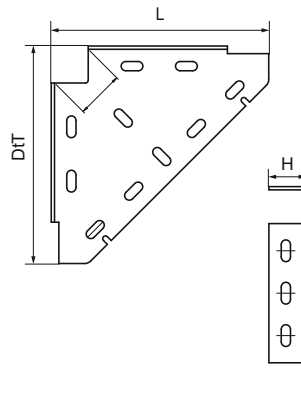

Walraven RapidRail Hoekconsole (ev)

(G2025)

constructies met Walraven RapidRail®

Voordelen & kenmerken

- Eéndelige steun
- voor het aanbrengen van een steunpunt boven, onder of naast een wandconsole
- Tevens ter versterking van railconstructies
- Geschikt voor rail WMO, 1, 15, 2, 30
- materiaal: staal
- elektrolytisch verzinkt
- Hoekbeugel voor 38x40 rail: Zie onderdeelnr. 66038020 (pagina H 16 35).

Productnummer Totale breedte x Totale hoogte x Totale diepte

Referentie letter	W x H x DtT
Eenheid beschrijving	mm x mm x mm
6603010	200 x 37 x 200