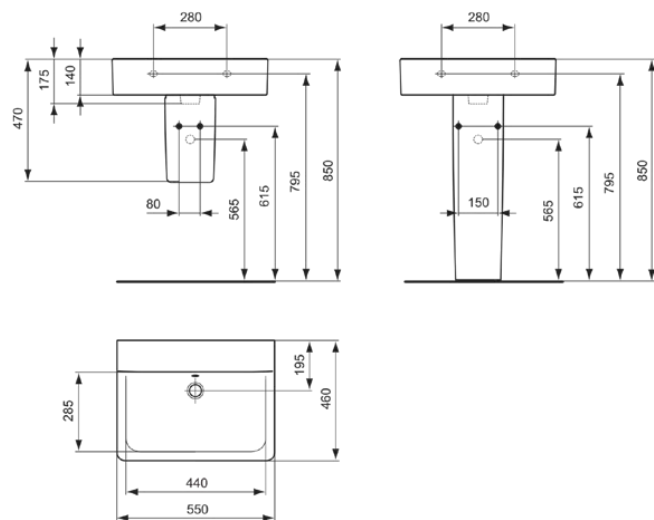

CONNECT

E811101

CONNECT | Wastafel 550x460x175 mm in glanzend wit afwerking, zonder kraangat, met overloop

Afbeelding & technische tekening

Algemene informatie

Productcategorie:	Wastafels
Producttype:	Wastafel
Merk:	Ideal Standard
Collectie:	CONNECT
Ontwerper:	Studio Levien
Colour:	01 - Glanzend Wit
Afwerking van het oppervlak:	glanzend
Hoogte (mm):	175
Breedte (mm):	550
Lengte / sprong (mm):	460
Nettogewicht (kg):	17.30
EAN-code:	5017830403715

Productnormen & certificeringen

Normen:	EN 14688
Prestatieverklaring classificatie (DoP):	CL 25

Product specificaties

Kleurcode:	01
Kleuomschrijving:	glanzend wit
Model voor mindervaliden:	Nee
Met kettingoog:	Nee
Materiaal:	Keramisch
Materiaalkwaliteit:	Fine Fireclay
Aantal kraangaten per gebruiksplaats:	0
Aantal gebruiksplaatsen:	1
Overloop zichtbaar:	Ja
PVD technologie:	Nee
Afzetplateau:	Achterkant
Afwerking van het oppervlak:	glanzend
Type overloop:	Rond
Met rugwand:	Nee
Met afvoerplug:	Nee
Met overloop:	Ja
Met sifon:	Nee
Inclusief bevestigingsmateriaal:	Nee
Bevestigingswijze:	Wand
Aanbevolen zaagmal:	KK3410000