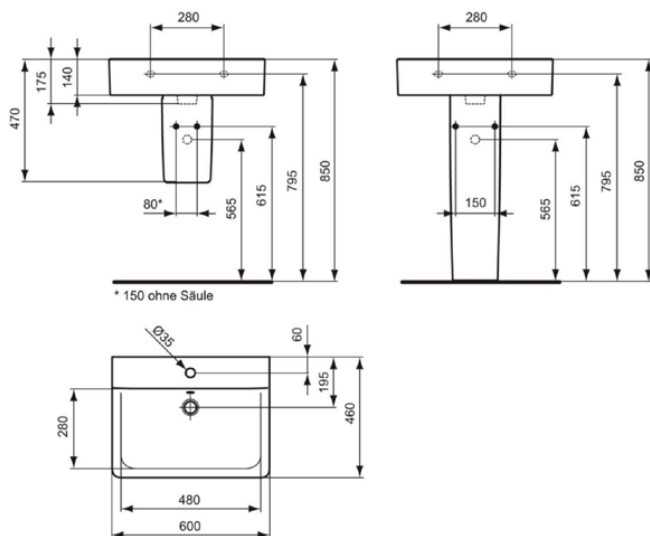

CONNECT

E714101

CONNECT | Wastafel 600x460x175 mm in glanzend wit afwerking, 1 met kraangat, met overloop

Afbeelding & technische tekening

Algemene informatie

Productcategorie:	Wastafels
Producttype:	Wastafel
Merk:	Ideal Standard
Collectie:	CONNECT
Ontwerper:	Studio Levien
Colour:	01 - Glanzend Wit
Afwerking van het oppervlak:	glanzend
Hoogte (mm):	175
Breedte (mm):	600
Lengte / sprong (mm):	460
Nettogewicht (kg):	17.50
EAN-code:	5017830399865

Downloads

- [• EPD](#)
- [• Installation Guide](#)

Productnormen & certificeringen

Normen:	EN 14688
Prestatieverklaring classificatie (DoP):	CL 25

Product specificaties

Kleurcode:	01
Kleuromschrijving:	glanzend wit
Model voor mindervaliden:	Nee
Met kettingoog:	Nee
Materiaal:	Keramisch
Materiaalkwaliteit:	Fine Fireclay
Aantal kraangaten per gebruiksplaats:	1
Aantal gebruiksplaatsen:	1
Overloop zichtbaar:	Ja
PVD technologie:	Nee
Afzetplateau:	Achterkant
Afwerking van het oppervlak:	glanzend
Positie kraangat:	Midden
Type overloop:	Rond
Met rugwand:	Nee
Met afvoerplug:	Nee
Met overloop:	Ja
Met sifon:	Nee
Inclusief bevestigingsmateriaal:	Nee
Bevestigingswijze:	Wand
Aanbevolen zaagmal:	KK3410000