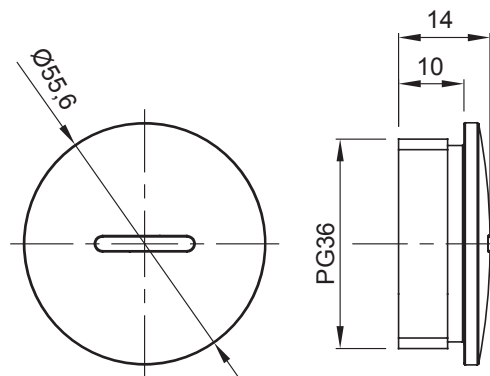

Kleur	Grijs RAL 7035	IP waarde	IP65
Materiaal	Nylon	Pitch	PG36
Electrocod	36B		

### DIMENSIONAL