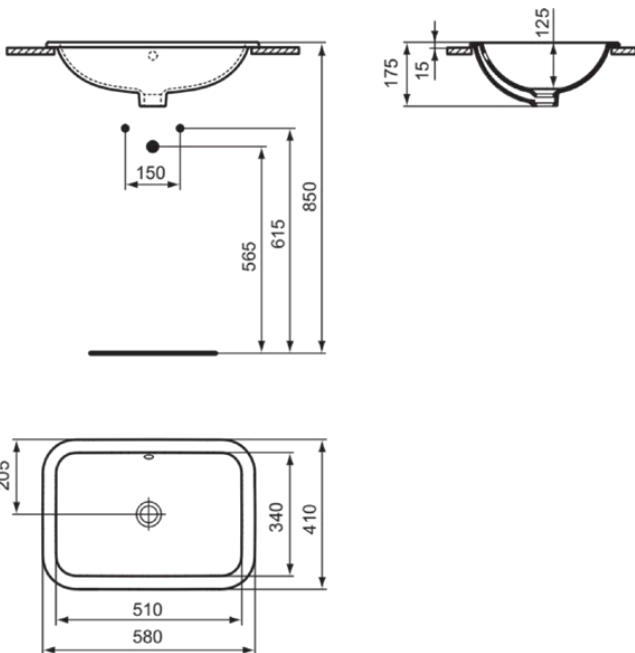

CONNECT

E505901

CONNECT | Opbouwwastafel 580x410x175 mm in glanzend wit afwerking, zonder kraangat, met overloop

Afbeelding & technische tekening

Algemene informatie

Productcategorie:	Wastafels
Producttype:	Opbouwwastafel
Merk:	Ideal Standard
Collectie:	CONNECT
Ontwerper:	Studio Levien
Colour:	01 - Glanzend Wit
Afwerking van het oppervlak:	glanzend
Hoogte (mm):	175
Breedte (mm):	580
Lengte / sprong (mm):	410
Nettogewicht (kg):	7.45
EAN-code:	5017830447139