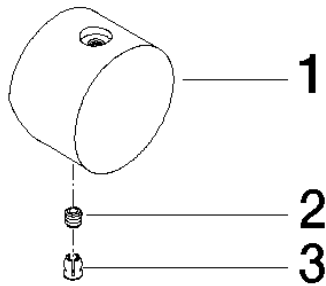

## Griff Hebelunterteil 98 x 64 x 64 mm - Schwarz matt

---

90 20 88 040 00

## Griff Hebelunterteil 98 x 64 x 64 mm - Schwarz matt

---

90 20 88 040 00

Griff Hebelunterteil 98 x 64 x 64 mm - Schwarz matt

---

90 20 88 040 00

**Produktversion ab 5/15/2020**