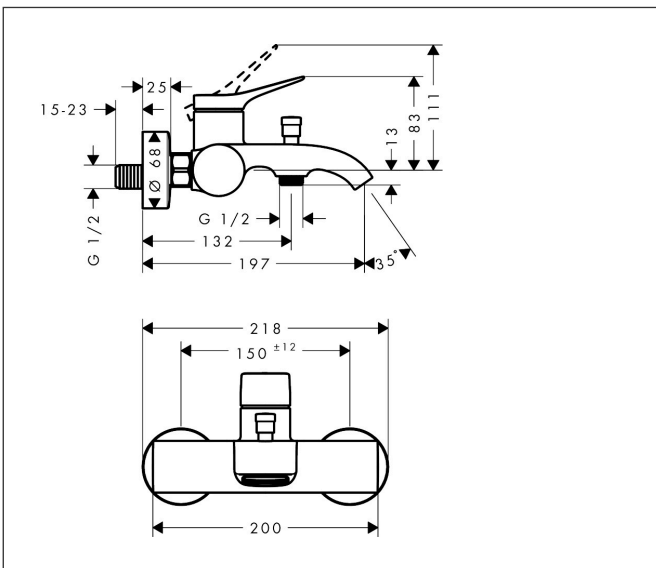

## Kenmerken

- voorsprong uitloop 197 mm
- hartafstand:  $150 \pm 12$  mm
- straalsoort mengkraan: WaterfallStream
- maximale doorstroomhoeveelheid bij 3 bar: 19,9 l/min
- keramisch kardoos
- temperatuurbegrenzing instelbaar
- met geïntegreerde zekerheidscombinatie EN 1717. Let op: alleen te gebruiken in combinatie met Exafill
- S-aansluitingen
- wandmontage

## Maat tekeningen