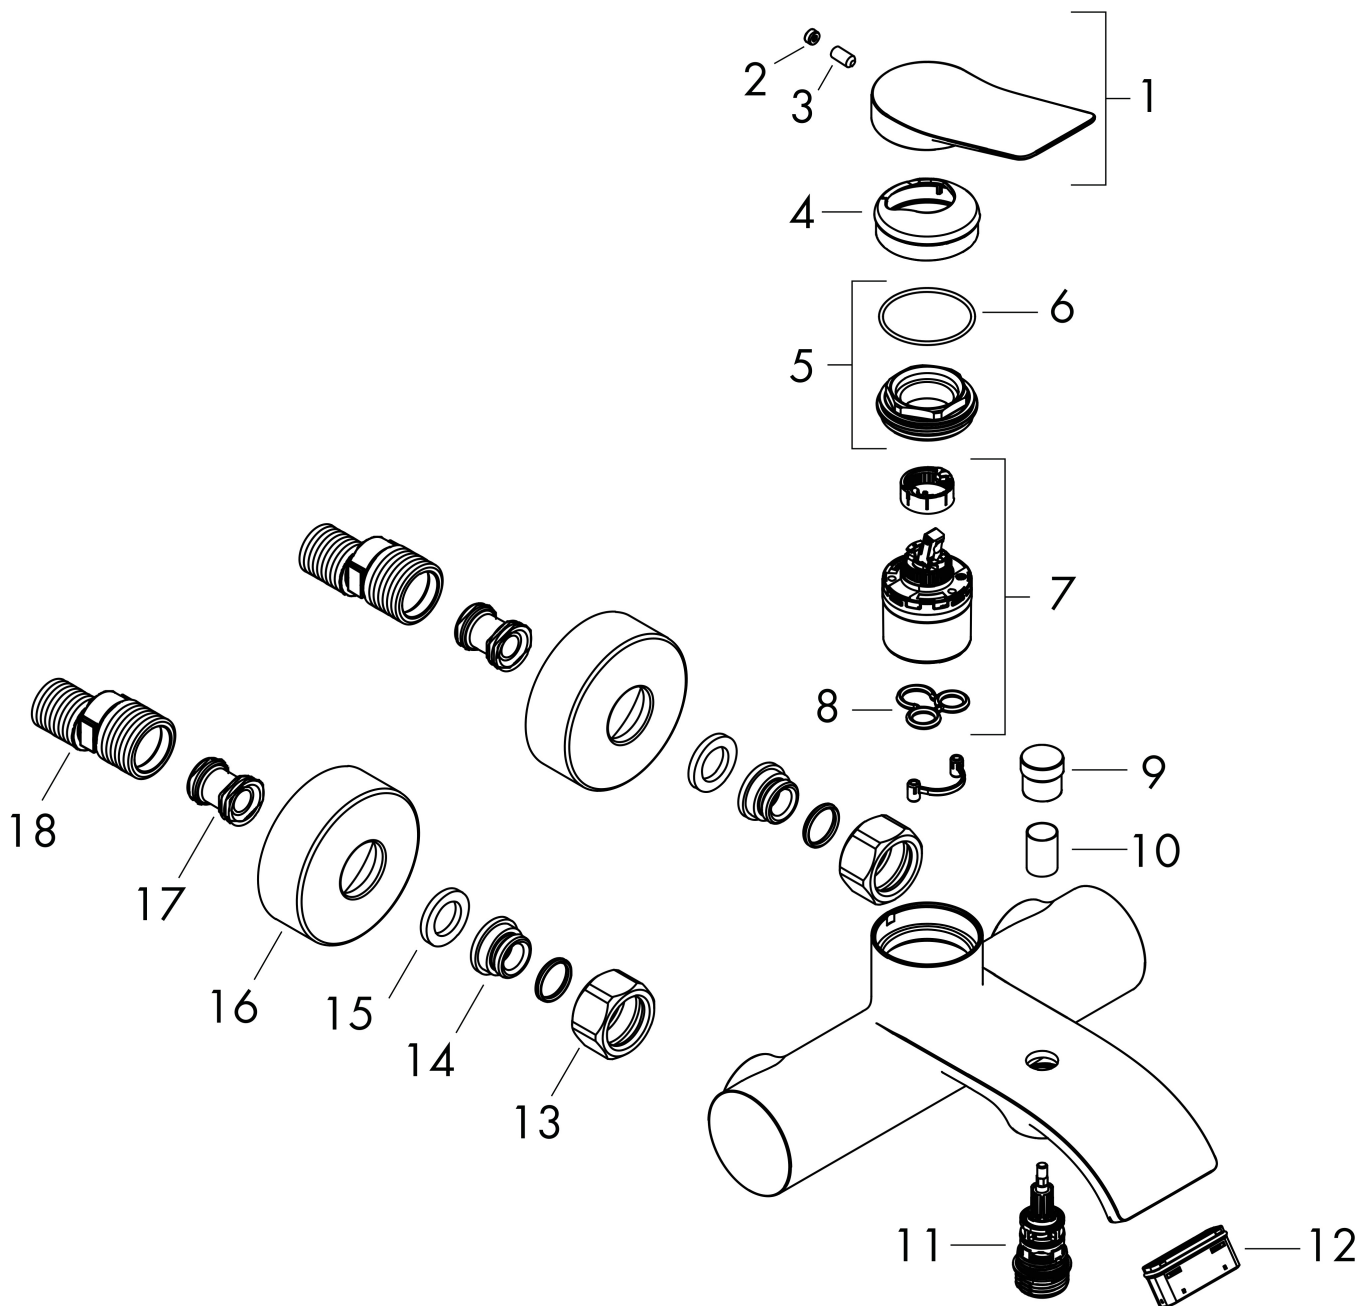

Merk	hansgrohe
Artikelnaam	Vivenis ééngreeps opbouw badmengkraan Original
Art.nr.	75423140
Oppervlakte	Brushed Bronze
Netto prijs	442,30 EUR

Explosietekening voor bouwjaar: >10/24