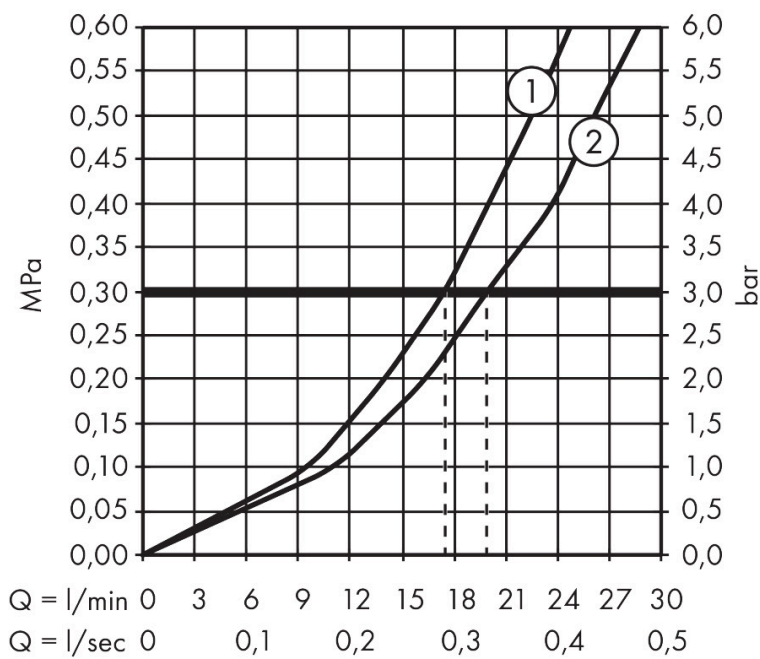

Merk hansgrohe
Artikelnaam **Vivenis** ééngreeps opbouw badmengkraan Original
Art.nr. 75423140
Oppervlakte Brushed Bronze
Netto prijs 442,30 EUR

Stroomschema