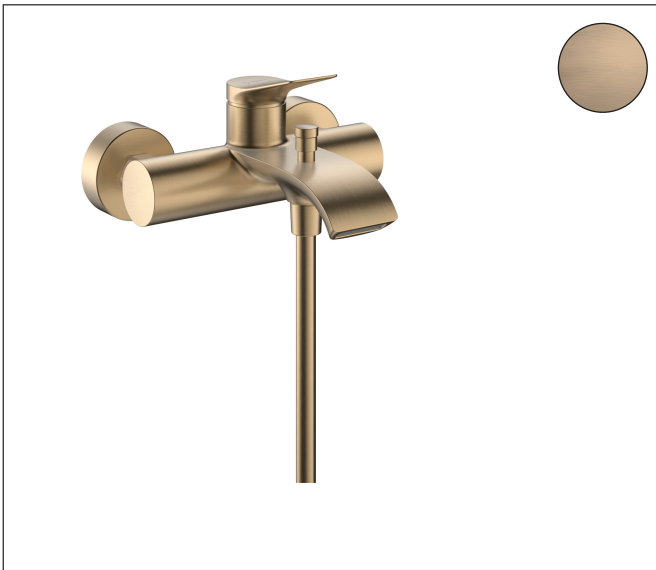

Merk	hansgrohe
Artikelnaam	<b>Vivenis</b> ééngreeps opbouw badmengkraan Original
Art.nr.	75423140
Oppervlakte	Brushed Bronze
Netto prijs	442,30 EUR

## Product foto

## Kenmerken

- voorsprong uitloop 197 mm
- hartafstand:  $150 \pm 12$  mm
- straalsoort mengkraan: WaterfallStream
- maximale doorstroomhoeveelheid bij 3 bar: 19,9 l/min
- keramisch kardoos
- temperatuurbegrenzing instelbaar
- met geïntegreerde zekerheidscombinatie EN 1717. Let op: alleen te gebruiken in combinatie met Exafill
- S-aansluitingen
- wandmontage

## Explosietekening voor bouwjaar: >10/24

Merk hansgrohe  
 Artikelnaam **Vivenis** ééngreeps opbouw badmengkraan Original  
 Art.nr. 75423140  
 Oppervlakte Brushed Bronze  
 Netto prijs 442,30 EUR