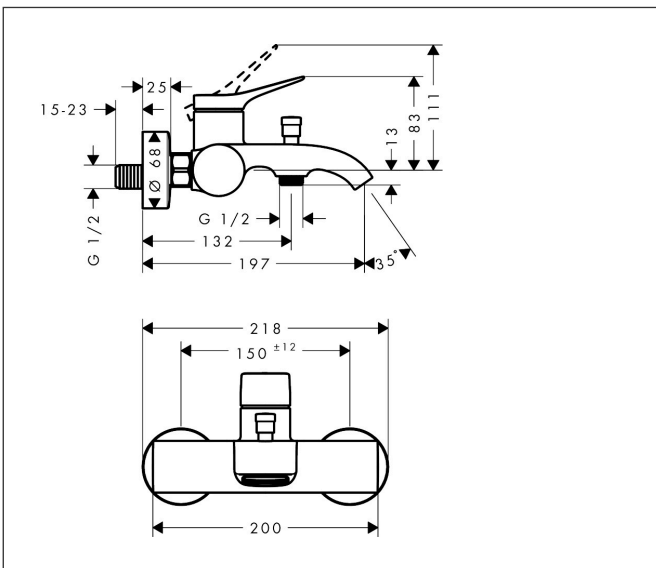

Merk	hansgrohe
Artikelnaam	Vivenis ééngreeps opbouw badmengkraan Original
Art.nr.	75423340
Oppervlakte	Brushed Black Chrome
Netto prijs	442,30 EUR

Product foto

Kenmerken

- voorsprong uitloop 197 mm
- hartafstand: 150 ± 12 mm
- straalsoort mengkraan: WaterfallStream
- maximale doorstroomhoeveelheid bij 3 bar: 19,9 l/min
- keramisch kardoos
- temperatuurbegrenzing instelbaar
- met geïntegreerde zekerheidscombinatie EN 1717. Let op: alleen te gebruiken in combinatie met Exafill
- S-aansluitingen
- wandmontage

Maat tekeningen

Technologie

Certificaat

Merk hansgrohe
 Artikelnaam **Vivenis** ééngreeps opbouw badmengkraan Original
 Art.nr. 75423340
 Oppervlakte Brushed Black Chrome
 Netto prijs 442,30 EUR

Stroomschema

Merk	hansgrohe
Artikelnaam	Vivenis ééngreeps opbouw badmengkraan Original
Art.nr.	75423340
Oppervlakte	Brushed Black Chrome
Netto prijs	442,30 EUR

Explosietekening voor bouwjaar: >10/24

Merk hansgrohe
 Artikelnaam **Vivenis** ééngreeps opbouw badmengkraan Original
 Art.nr. 75423340
 Oppervlakte Brushed Black Chrome
 Netto prijs 442,30 EUR

Onderdelen voor bouwjaar: >10/24

Pos	Beschrijving	Art.nr.	Prijs
1	greep	94277340	81,12
2	greepstop	93735460	8,01
3	inbusschroef M5x5	98446000	3,12
4	rozet	94027340	31,82
5	moer	93995000	21,22
6	O-ring 35x1,5	92114000	4,99
7	kardoes compl.	93895000	42,22
8	dichting	95008000	8,01
9	trekknop	97981340	25,90
10	huls	97979340	19,86
11	omstelling	97978000	54,08
12	perlator compl.	93916000	34,01
13	moeren set	96157340	40,14
14	aansluiting	97220000	13,21
15	zeefdichting	96922000	8,01
16	rozet Ø 68 mm	96467340	25,90
17	slagdemper	96429000	4,99
18	S-koppelingenset (±12 mm)	94140000	42,22