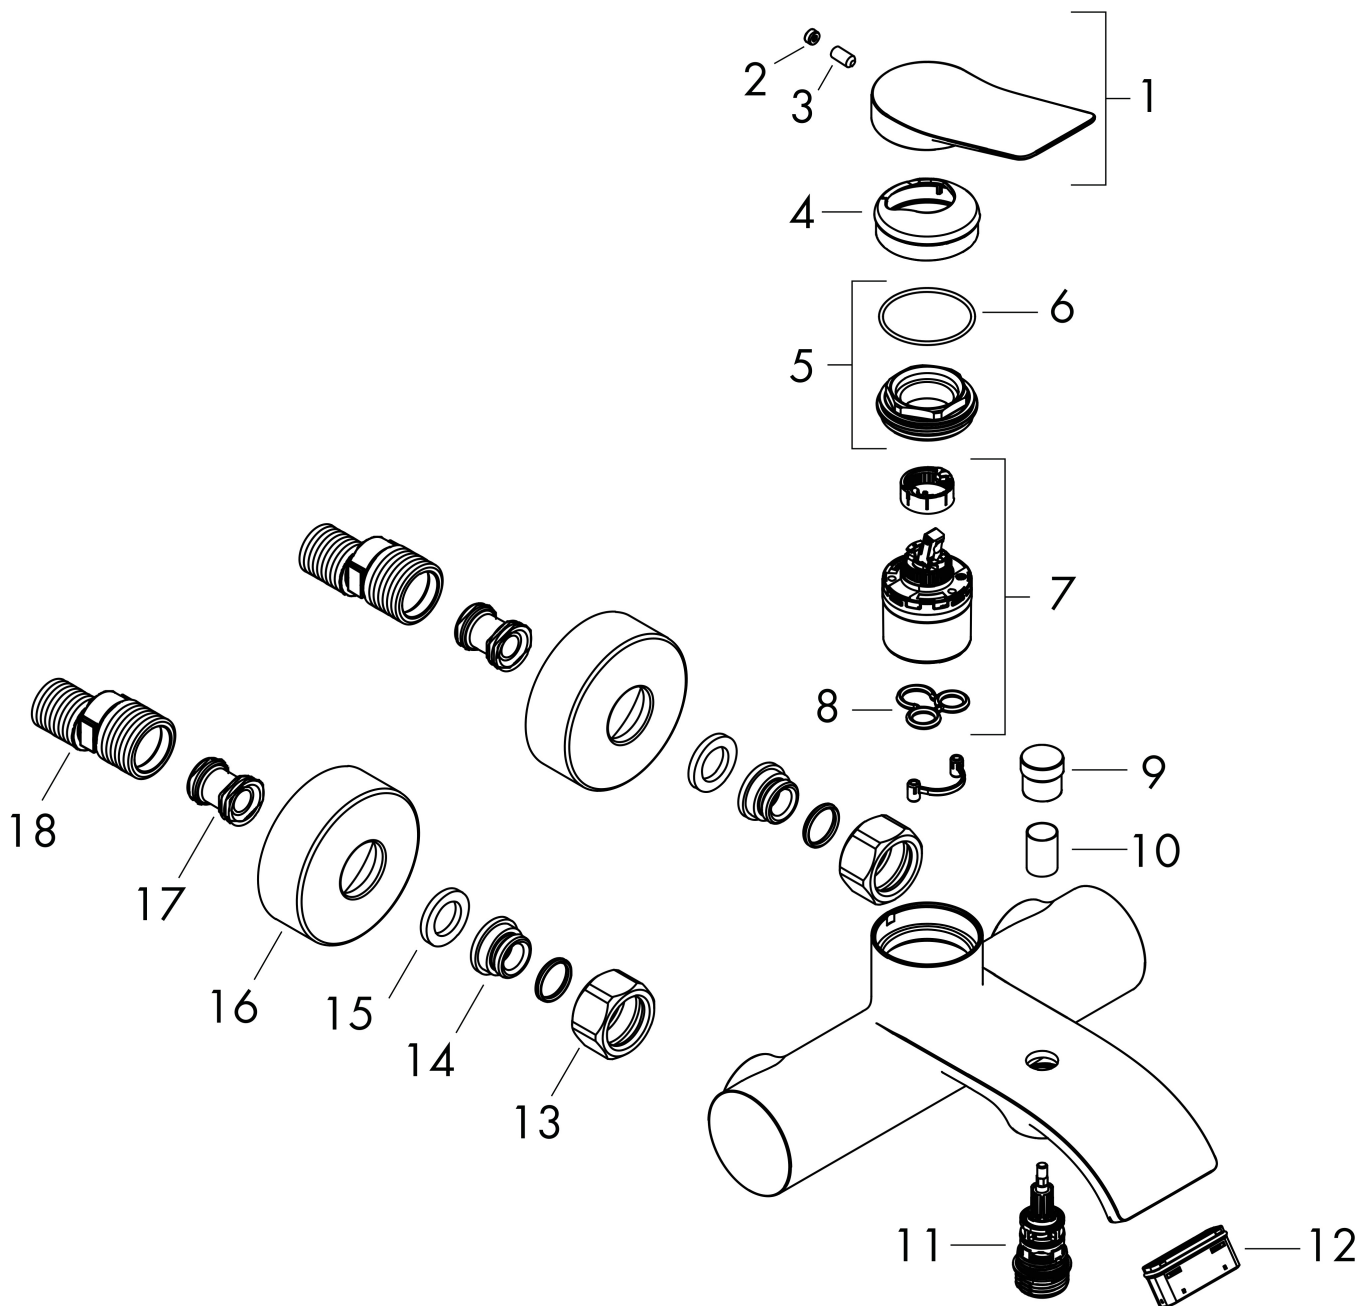

Merk	hansgrohe
Artikelnaam	Vivenis ééngreeps opbouw badmengkraan Original
Art.nr.	75423340
Oppervlakte	Brushed Black Chrome
Netto prijs	442,30 EUR

Product foto

Kenmerken

- voorsprong uitloop 197 mm
- hartafstand: 150 ± 12 mm
- straalsoort mengkraan: WaterfallStream
- maximale doorstroomhoeveelheid bij 3 bar: 19,9 l/min
- keramisch kardoos
- temperatuurbegrenzing instelbaar
- met geïntegreerde zekerheidscombinatie EN 1717. Let op: alleen te gebruiken in combinatie met Exafill
- S-aansluitingen
- wandmontage

Maat tekeningen

Technologie

Certificaat

Merk hansgrohe
 Artikelnaam **Vivenis** ééngreeps opbouw badmengkraan Original
 Art.nr. 75423340
 Oppervlakte Brushed Black Chrome
 Netto prijs 442,30 EUR

Stroomschema

Merk	hansgrohe
Artikelnaam	Vivenis ééngreeps opbouw badmengkraan Original
Art.nr.	75423340
Oppervlakte	Brushed Black Chrome
Netto prijs	442,30 EUR

Explosietekening voor bouwjaar: >10/24

Merk hansgrohe
 Artikelnaam **Vivenis** ééngreeps opbouw badmengkraan Original
 Art.nr. 75423340
 Oppervlakte Brushed Black Chrome
 Netto prijs 442,30 EUR

Onderdelen voor bouwjaar: >10/24

Pos	Beschrijving	Art.nr.	Prijs
1	greep	94277340	81,12
2	greepstop	93735460	8,01
3	inbusschroef M5x5	98446000	3,12
4	rozet	94027340	31,82
5	moer	93995000	21,22
6	O-ring 35x1,5	92114000	4,99
7	kardoes compl.	93895000	42,22
8	dichting	95008000	8,01
9	trekknop	97981340	25,90
10	huls	97979340	19,86
11	omstelling	97978000	54,08
12	perlator compl.	93916000	34,01
13	moeren set	96157340	40,14
14	aansluiting	97220000	13,21
15	zeefdichting	96922000	8,01
16	rozet Ø 68 mm	96467340	25,90
17	slagdemper	96429000	4,99
18	S-koppelingenset (±12 mm)	94140000	42,22