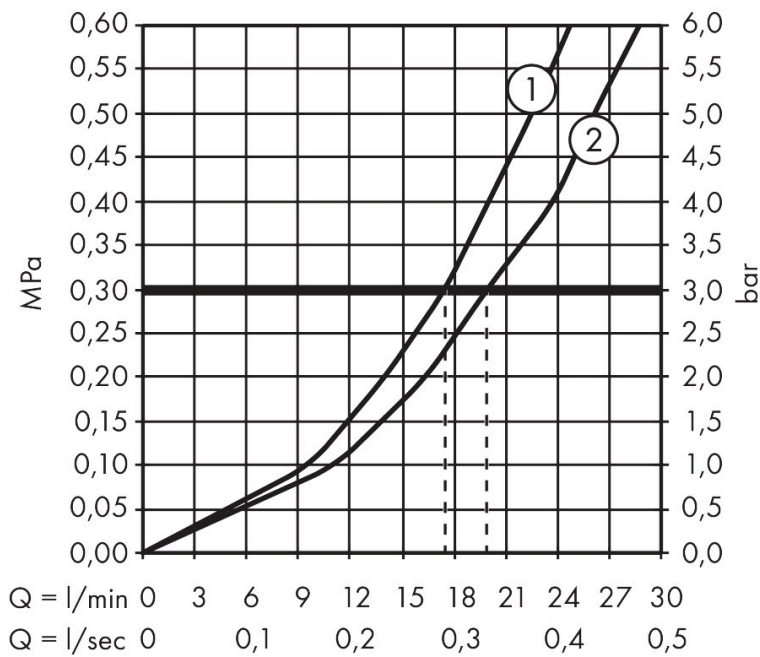

Merk hansgrohe
Artikelnaam **Vivenis** ééngreeps opbouw badmengkraan Original
Art.nr. 75423340
Oppervlakte Brushed Black Chrome
Netto prijs 442,30 EUR

Stroomschema