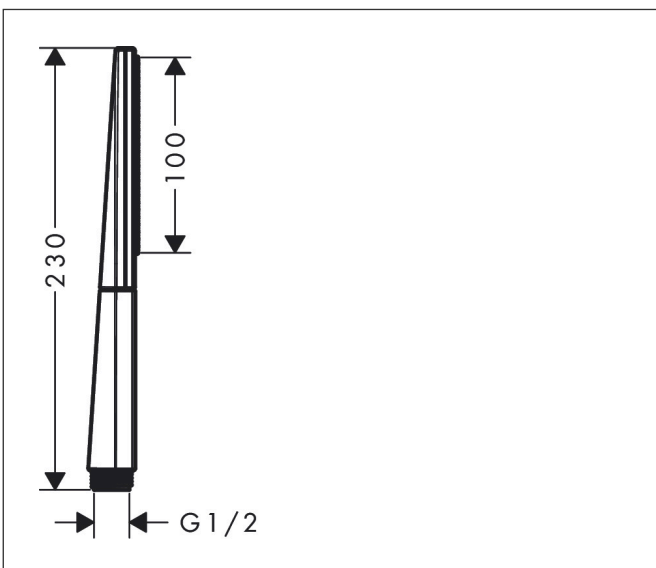

Merk hansgrohe
 Artikelnaam **Rainfinity** staafhanddouche 100 ljet EcoSmart
 Art.nr. 26867140
 Oppervlakte Brushed Bronze
 Netto prijs 156,90 EUR

Product foto

Kenmerken

- diameter douchekop 100 mm
- PowderRain
- maximale doorstroomhoeveelheid bij 3 bar: 9 l/min
- functie van: 5,6 l/min
- met interne watervoering
- afspoelbare filterring
- EcoSmart: Veel waterplezier met veel minder water

Maat tekeningen

Technologie

Straalsoorten

Merk hansgrohe
 Artikelnaam **Rainfinity** staafhanddouche 100 ljet EcoSmart
 Art.nr. 26867140
 Oppervlakte Brushed Bronze
 Netto prijs 156,90 EUR

Stroomschema

De verbruikswaarden werden in overeenstemming met de praktijk met de bijbehorende armaturen (thermostaat/mengkraan/inbouwventiel) gemeten.