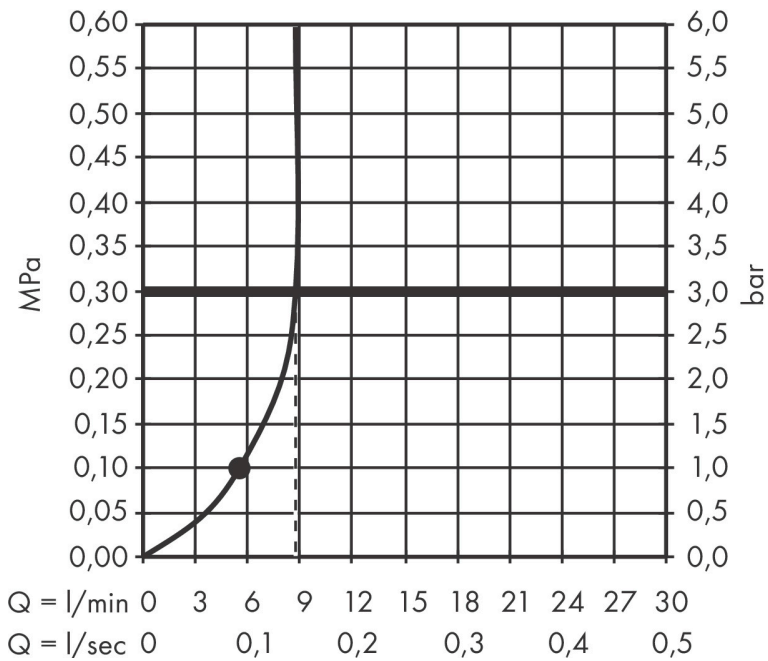

Merk hansgrohe
 Artikelnaam **Rainfinity** staafhanddouche 100 ljet EcoSmart
 Art.nr. 26867140
 Oppervlakte Brushed Bronze
 Netto prijs 156,90 EUR

Product foto

Kenmerken

- diameter douchekop 100 mm
- PowderRain
- maximale doorstroomhoeveelheid bij 3 bar: 9 l/min
- functie van: 5,6 l/min
- met interne watervoering
- afspoelbare filterring
- EcoSmart: Veel waterplezier met veel minder water

Maat tekeningen

Technologie

Straalsoorten

Merk hansgrohe
 Artikelnaam **Rainfinity** staafhanddouche 100 ljet EcoSmart
 Art.nr. 26867140
 Oppervlakte Brushed Bronze
 Netto prijs 156,90 EUR

Stroomschema

De verbruikswaarden werden in overeenstemming met de praktijk met de bijbehorende armaturen (thermostaat/mengkraan/inbouwventiel) gemeten.

Merk hansgrohe
Artikelnaam **Rainfinity** staafhanddouche 100 ljet EcoSmart
Art.nr. 26867140
Oppervlakte Brushed Bronze
Netto prijs 156,90 EUR

Explosietekening voor bouwjaar: >01/21

Merk hansgrohe
 Artikelnaam **Rainfinity** staafhanddouche 100 ljet EcoSmart
 Art.nr. 26867140
 Oppervlakte Brushed Bronze
 Netto prijs 156,90 EUR