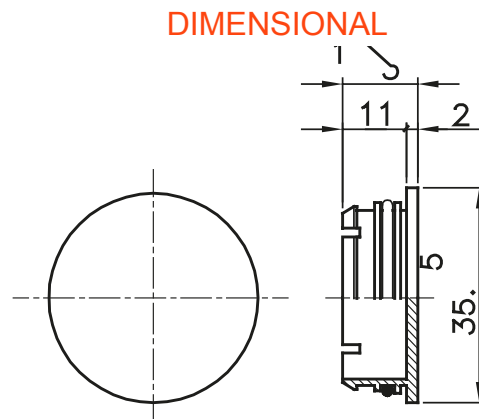

Routingonderdelen voor rigide beschermende buizen met beschermingsgraad IP40 en IP67.

Kleur	Grijs RAL 7035	Kenmerken	-
Omschrijving	Afsluitdop	Electrocod	21221

STANDARDS/APPROVALS