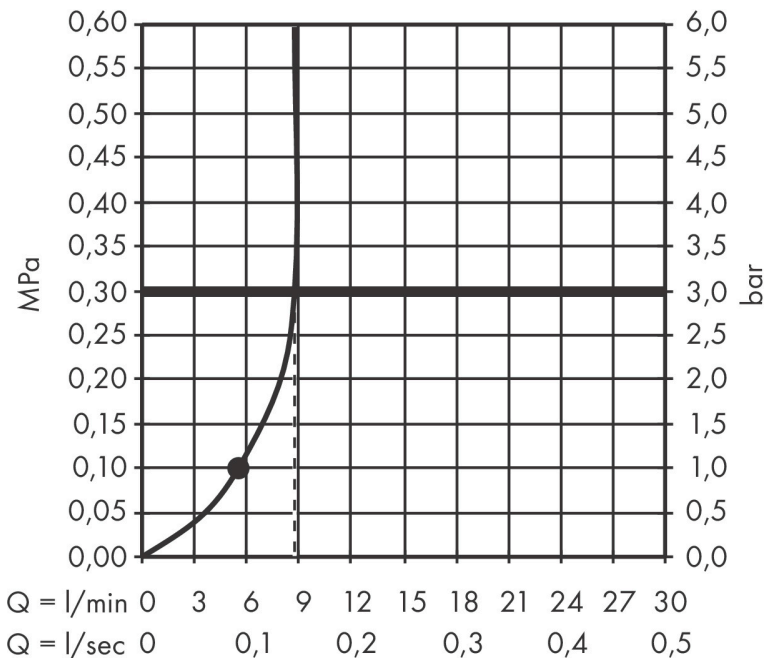

Merk hansgrohe
 Artikelnaam **Rainfinity** staafhanddouche 100 ljet EcoSmart
 Art.nr. 26867340
 Oppervlakte Brushed Black Chrome
 Netto prijs 156,90 EUR

Product foto

Kenmerken

- diameter douchekop 100 mm
- PowderRain
- maximale doorstroomhoeveelheid bij 3 bar: 9 l/min
- functie van: 5,6 l/min
- met interne watervoering
- afspoelbare filtering
- EcoSmart: Veel waterplezier met veel minder water

Maat tekeningen

Technologie

Straalsoorten

Merk hansgrohe
 Artikelnaam **Rainfinity** staafhanddouche 100 ljet EcoSmart
 Art.nr. 26867340
 Oppervlakte Brushed Black Chrome
 Netto prijs 156,90 EUR

Stroomschema

De verbruikswaarden werden in overeenstemming met de praktijk met de bijbehorende armaturen (thermostaat/mengkraan/inbouwventiel) gemeten.

Merk	hansgrohe
Artikelnaam	Rainfinity staafhanddouche 100 ljet EcoSmart
Art.nr.	26867340
Oppervlakte	Brushed Black Chrome
Netto prijs	156,90 EUR

Explosietekening voor bouwjaar: >01/21

Merk hansgrohe
 Artikelnaam **Rainfinity** staafhanddouche 100 ljet EcoSmart
 Art.nr. 26867340
 Oppervlakte Brushed Black Chrome
 Netto prijs 156,90 EUR

Onderdelen voor bouwjaar: >01/21