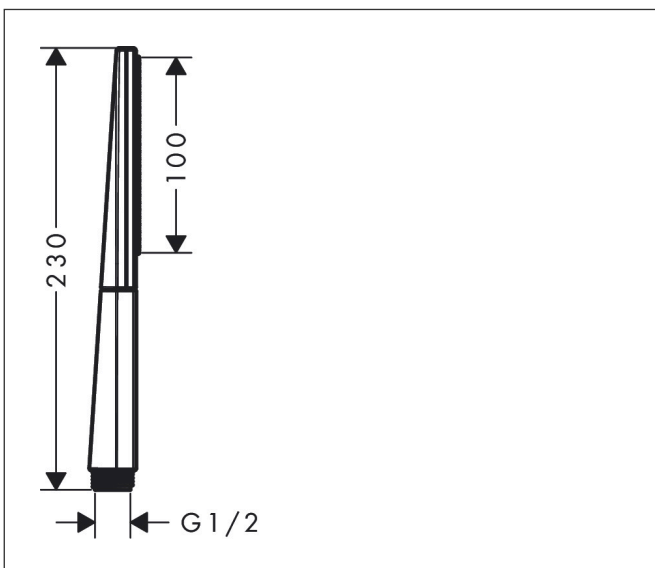

Merk hansgrohe
 Artikelnaam **Rainfinity** staafhanddouche 100 ljet EcoSmart
 Art.nr. 26867340
 Oppervlakte Brushed Black Chrome
 Netto prijs 156,90 EUR

Product foto

Kenmerken

- diameter douchekop 100 mm
- PowderRain
- maximale doorstroomhoeveelheid bij 3 bar: 9 l/min
- functie van: 5,6 l/min
- met interne watervoering
- afspoelbare filtering
- EcoSmart: Veel waterplezier met veel minder water

Maat tekeningen

Technologie

Straalsoorten

Merk hansgrohe
 Artikelnaam **Rainfinity** staafhanddouche 100 ljet EcoSmart
 Art.nr. 26867340
 Oppervlakte Brushed Black Chrome
 Netto prijs 156,90 EUR

Stroomschema

De verbruikswaarden werden in overeenstemming met de praktijk met de bijbehorende armaturen (thermostaat/mengkraan/inbouwventiel) gemeten.

Merk	hansgrohe
Artikelnaam	Rainfinity staafhanddouche 100 ljet EcoSmart
Art.nr.	26867340
Oppervlakte	Brushed Black Chrome
Netto prijs	156,90 EUR

Explosietekening voor bouwjaar: >01/21

Merk hansgrohe
 Artikelnaam **Rainfinity** staafhanddouche 100 ljet EcoSmart
 Art.nr. 26867340
 Oppervlakte Brushed Black Chrome
 Netto prijs 156,90 EUR

Onderdelen voor bouwjaar: >01/21