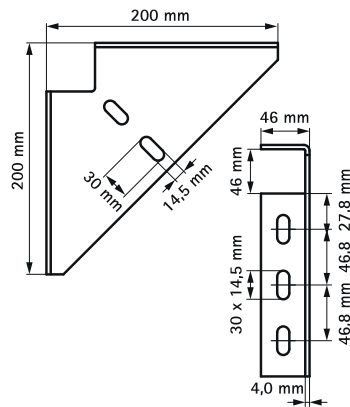

Walraven RapidStrut Hoekconsole (BUP1000)

(H1635)

om rails te verbinden in frames en constructies

Voordelen & kenmerken

- Eéndelige steun
- voor het aanbrengen van een steunpunt boven, onder of naast een wandconsole
- Tevens ter versterking van railconstructies
- materiaal: staal 1.0332
- Product maakt deel uit van het Walraven BIS UltraProtect® 1000 systeem
- Geschikt voor binnen- en buitentoeepassingen
- Doorstaat min. 1.000 uur zoutproeitest (max. 5% rood roest) volgens ISO 9227

Productnummer Totale breedte x Totale hoogte x Totale diepte

Referentie letter	W x H x Dt
Eenheid beschrijving	mm x mm x mm
66038020	200 x 46 x 200