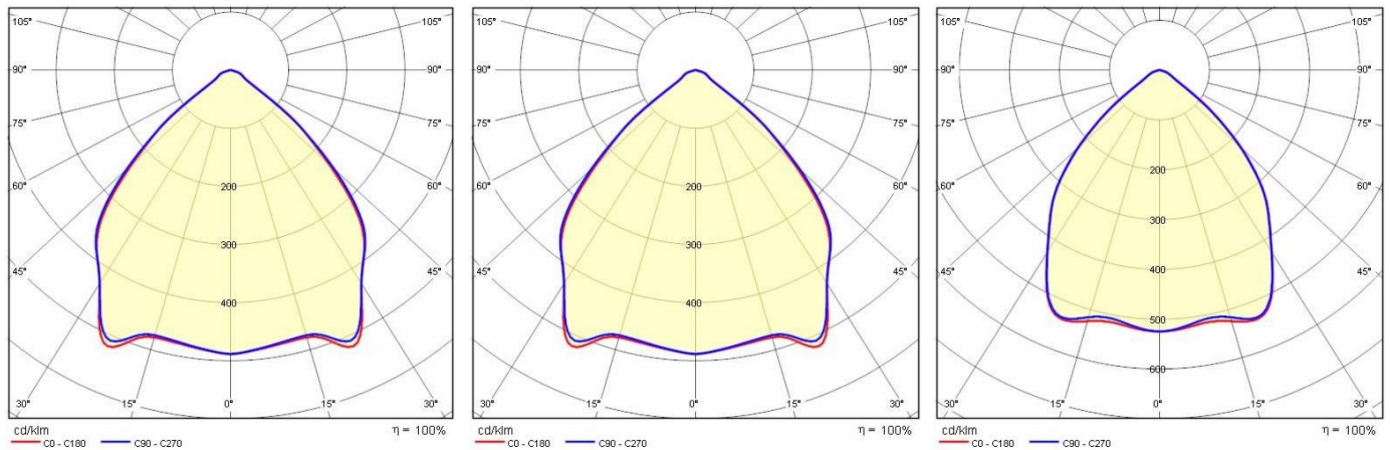

Fotometrische gegevens