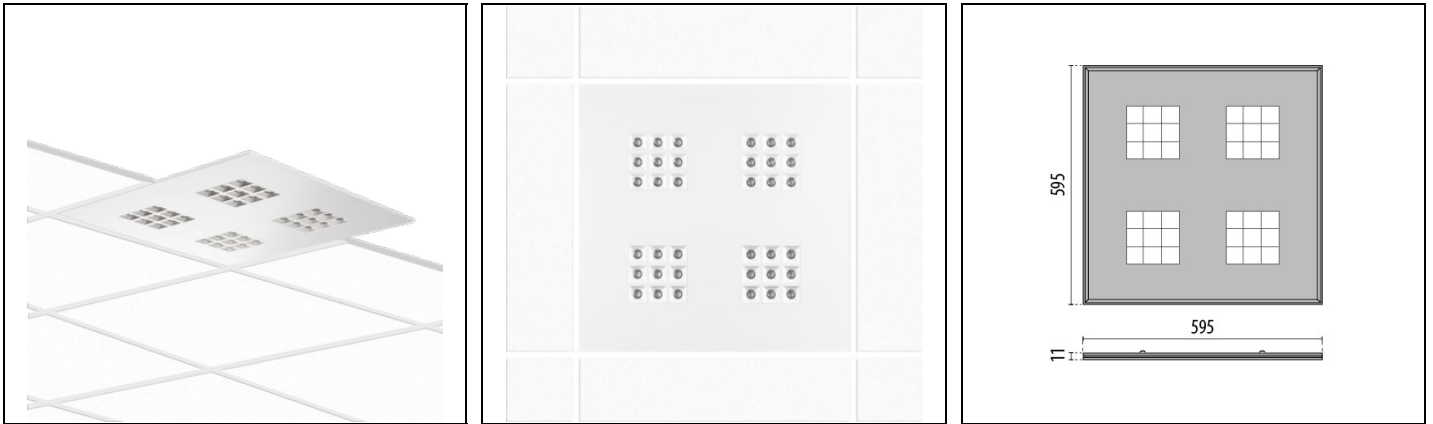

AMIGO 36 S/EW

Bestelnr. 3108208

Omschrijving

Ultra plat inlegarmatuur voor zichtbare draagprofielen bestaande uit:

- Behuizing van plaatstaal, geperforeerd en gegalvaniseerd, met poedercoating
- Optische groep bestaande uit PMMA lenzen en reflectoren van wit polycarbonaat voor een optimale verdeling van het licht
- UGR<16
- Inclusief ON/OFF driver

Product gegevens

ETIM Groep:	EG000027	ETIM Klasse:	EC001744
-------------	----------	--------------	----------

Algemene informatie

Lamphouder:	LED	Lichtbron:	LED
Nominale lichtstroom [lm]:	4100	Reële lichtstroom [lm]:	2900
Armatuur wattage [W]:	25 W	Specifieke lichtstroom [lm/W]:	116
CRI:	90	Kleurtemperatuur [K]:	3000
Kleur / Afwerking:	WH-87 / Wit / Structuur mat	IP waarde:	IP20
Impact resistance / impact energy:	IK05 0.7J xx3	Beschermingsklasse:	II
Optiek:	S/EW - Symmetrische extra verspreidende	Nettogewicht [kg]:	3.662
Totale lengte [mm]:	595	Totale breedte [mm]:	595
Totale hoogte [mm]:	11		

Mechanische eigenschappen

Vorm:	Vierkant \geq 300 mm	Materiaal behuizing:	Gelakt staal
Materiaal afscherming:	Transparent plastic	Gloeidraadtest [°C]:	650 °C

Elektrische eigenschappen

Spanningstype:	AC	Ingangsspanning [V AC]:	220/240
Ingangsfrequentie [Hz]:	50/60	Arbeidsfactor / COS Φ :	>0.9
Aanloopstroom [A/ μ s]:	8 / 40	C10 1.5 mm ² :	55
C16 2.5 mm ² :	85	B10 1.5 mm ² :	50
B16 2.5 mm ² :	80		