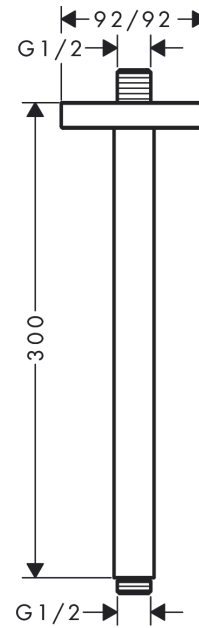

**AXOR ShowerSolutions**  
**plafondaansluiting 300 mm SoftSquare**  
Oppervlak: **mat zwart** Artikelnummer: **26966670**

#### Beschrijving

- lengte: 300 mm
- van messing
- aansluiting: G $\frac{1}{2}$

#### Maattekening

**AXOR ShowerSolutions**  
**plafondaansluiting 300 mm SoftSquare**  
 Oppervlak: **mat zwart**    Artikelnummer: **26966670**

**Explosietekening**

Bouwjaar: >07/22

**AXOR ShowerSolutions**  
**plafondaansluiting 300 mm SoftSquare**  
Oppervlak: **mat zwart**    Artikelnummer: **26966670**