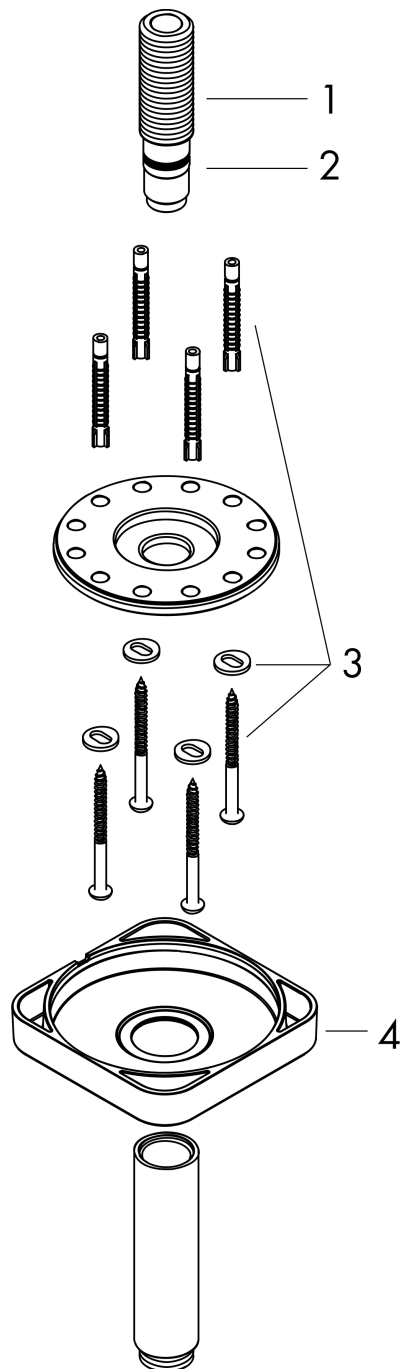

**AXOR ShowerSolutions**  
**plafondaansluiting 300 mm SoftSquare**  
Oppervlak: **mat zwart** Artikelnummer: **26966670**

#### Beschrijving

- lengte: 300 mm
- van messing
- aansluiting: G $\frac{1}{2}$

#### Maattekening

**AXOR ShowerSolutions**  
**plafondaansluiting 300 mm SoftSquare**  
 Oppervlak: **mat zwart**    Artikelnummer: **26966670**

**Explosietekening**

Bouwjaar: >07/22

**AXOR ShowerSolutions**  
**plafondaansluiting 300 mm SoftSquare**  
Oppervlak: **mat zwart**    Artikelnummer: **26966670**

### Reserveonderdelenlijst

Bouwjaar: >07/22

<b>Regel</b>	<b>Beschrijving</b>	<b>Artikelnummer</b>	<b>Prijs incl. BTW</b>	<b>VE</b>
1	aansluiting	93418000	48,16 €	1
2	O-ring 14x2	98129000	3,51 €	1
3	bevestigingsmateriaal	96179000	12,34 €	1
4	rozet	94581670	92,57 €	1