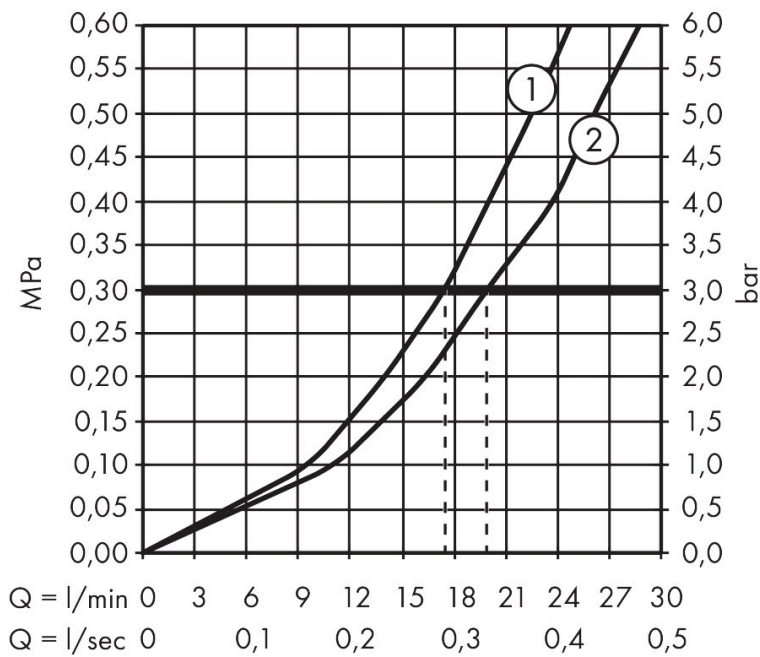

Merk	hansgrohe
Artikelnaam	Vivenis ééngreeps opbouw badmengkraan Original
Art.nr.	75423700
Oppervlakte	mat wit
Netto prijs	412,81 EUR

Product foto

Kenmerken

- voorsprong uitloop 197 mm
- hartafstand: 150 ± 12 mm
- straalsoort mengkraan: WaterfallStream
- maximale doorstroomhoeveelheid bij 3 bar: 19,9 l/min
- keramisch kardoos
- temperatuurbegrenzing instelbaar
- met geïntegreerde zekerheidscombinatie EN 1717. Let op: alleen te gebruiken in combinatie met Exafill
- S-aansluitingen
- wandmontage

Maat tekeningen

Technologie

Certificaat

Merk hansgrohe
 Artikelnaam **Vivenis** ééngreeps opbouw badmengkraan Original
 Art.nr. 75423700
 Oppervlakte mat wit
 Netto prijs 412,81 EUR

Stroomschema

Merk	hansgrohe
Artikelnaam	Vivenis ééngreeps opbouw badmengkraan Original
Art.nr.	75423700
Oppervlakte	mat wit
Netto prijs	412,81 EUR