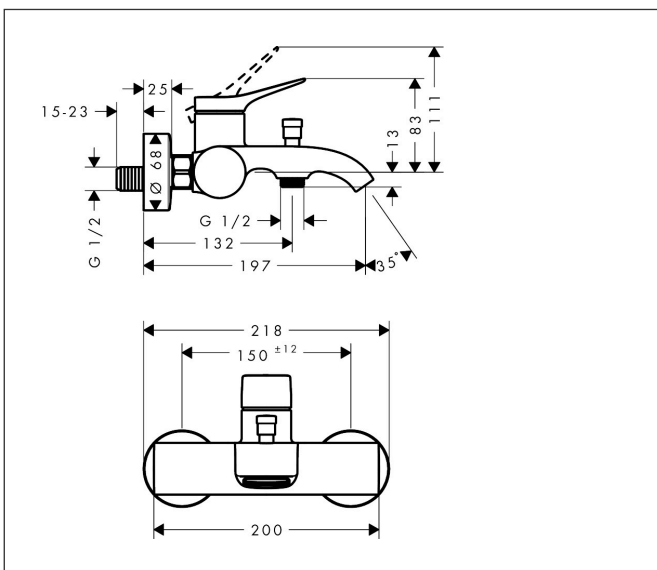

Merk	hansgrohe
Artikelnaam	Vivenis ééngreeps opbouw badmengkraan Original
Art.nr.	75423700
Oppervlakte	mat wit
Netto prijs	412,81 EUR

Product foto

Kenmerken

- voorsprong uitloop 197 mm
- hartafstand: 150 ± 12 mm
- straalsoort mengkraan: WaterfallStream
- maximale doorstroomhoeveelheid bij 3 bar: 19,9 l/min
- keramisch kardoos
- temperatuurbegrenzing instelbaar
- met geïntegreerde zekerheidscombinatie EN 1717. Let op: alleen te gebruiken in combinatie met Exafill
- S-aansluitingen
- wandmontage

Maat tekeningen

Technologie

Certificaat

Merk hansgrohe
 Artikelnaam **Vivenis** ééngreeps opbouw badmengkraan Original
 Art.nr. 75423700
 Oppervlakte mat wit
 Netto prijs 412,81 EUR

Stroomschema

Merk	hansgrohe
Artikelnaam	Vivenis ééngreeps opbouw badmengkraan Original
Art.nr.	75423700
Oppervlakte	mat wit
Netto prijs	412,81 EUR

Explosietekening voor bouwjaar: >10/24

Merk hansgrohe
 Artikelnaam **Vivenis** ééngreeps opbouw badmengkraan Original
 Art.nr. 75423700
 Oppervlakte mat wit
 Netto prijs 412,81 EUR

Onderdelen voor bouwjaar: >10/24

Pos	Beschrijving	Art.nr.	Prijs
1	greep	94277700	81,12
2	greepstop	93735460	8,01
3	inbusschroef M5x5	98446000	3,12
4	rozet	94027700	31,82
5	moer	93995000	21,22
6	O-ring 35x1,5	92114000	4,99
7	kardoes compl.	93895000	42,22
8	dichting	95008000	8,01
9	trekknop	97981700	25,90
10	huls	97979700	40,14
11	omstelling	97978000	54,08
12	perlator compl.	93916000	34,01
13	moeren set	96157700	40,14
14	aansluiting	97220000	13,21
15	zeefdichting	96922000	8,01
16	rozet Ø 68 mm	96467700	25,90
17	slagdemper	96429000	4,99
18	S-koppelingenset (±12 mm)	94140000	42,22