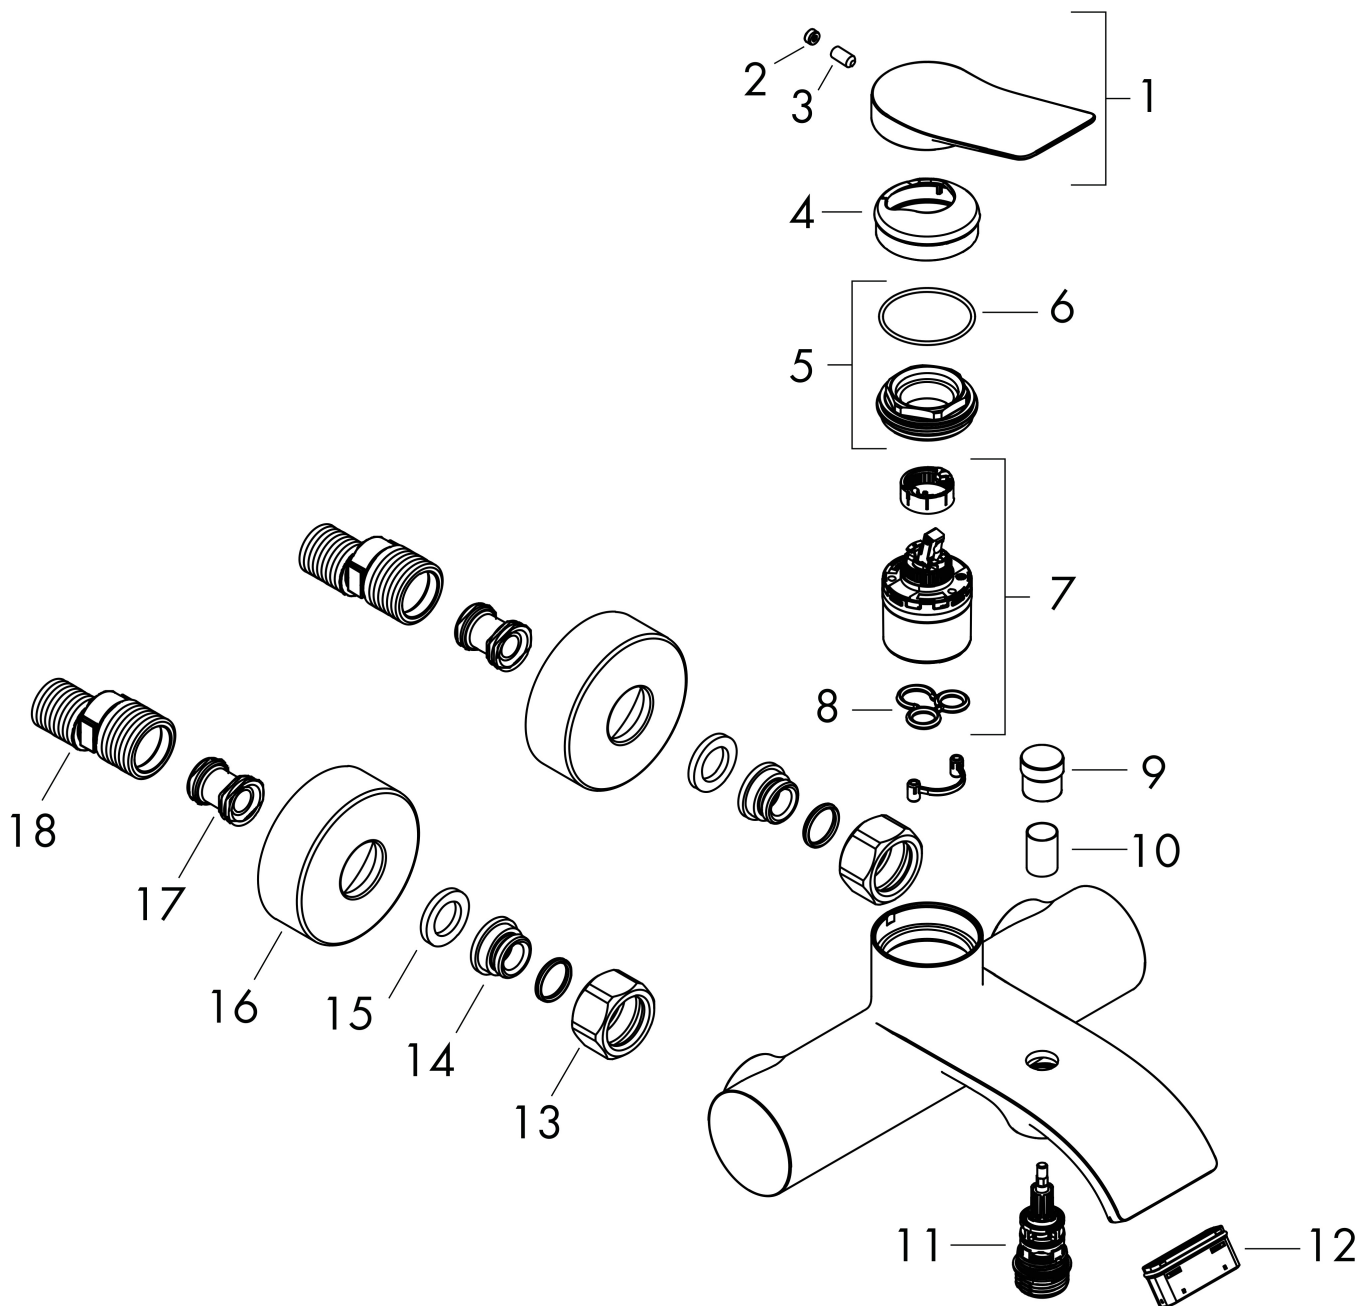

Merk	hansgrohe
Artikelnaam	Vivenis ééngreeps opbouw badmengkraan Original
Art.nr.	75423700
Oppervlakte	mat wit
Netto prijs	412,81 EUR

Product foto

Kenmerken

- voorsprong uitloop 197 mm
- hartafstand: 150 ± 12 mm
- straalsoort mengkraan: WaterfallStream
- maximale doorstroomhoeveelheid bij 3 bar: 19,9 l/min
- keramisch kardoos
- temperatuurbegrenzing instelbaar
- met geïntegreerde zekerheidscombinatie EN 1717. Let op: alleen te gebruiken in combinatie met Exafill
- S-aansluitingen
- wandmontage

Maat tekeningen

Technologie

Certificaat

Merk hansgrohe
 Artikelnaam **Vivenis** ééngreeps opbouw badmengkraan Original
 Art.nr. 75423700
 Oppervlakte mat wit
 Netto prijs 412,81 EUR

Stroomschema

Merk	hansgrohe
Artikelnaam	Vivenis ééngreeps opbouw badmengkraan Original
Art.nr.	75423700
Oppervlakte	mat wit
Netto prijs	412,81 EUR

Explosietekening voor bouwjaar: >10/24

Merk hansgrohe
 Artikelnaam **Vivenis** ééngreeps opbouw badmengkraan Original
 Art.nr. 75423700
 Oppervlakte mat wit
 Netto prijs 412,81 EUR

Onderdelen voor bouwjaar: >10/24

Pos	Beschrijving	Art.nr.	Prijs
1	greep	94277700	81,12
2	greepstop	93735460	8,01
3	inbusschroef M5x5	98446000	3,12
4	rozet	94027700	31,82
5	moer	93995000	21,22
6	O-ring 35x1,5	92114000	4,99
7	kardoes compl.	93895000	42,22
8	dichting	95008000	8,01
9	trekknop	97981700	25,90
10	huls	97979700	40,14
11	omstelling	97978000	54,08
12	perlator compl.	93916000	34,01
13	moeren set	96157700	40,14
14	aansluiting	97220000	13,21
15	zeefdichting	96922000	8,01
16	rozet Ø 68 mm	96467700	25,90
17	slagdemper	96429000	4,99
18	S-koppelingenset (±12 mm)	94140000	42,22