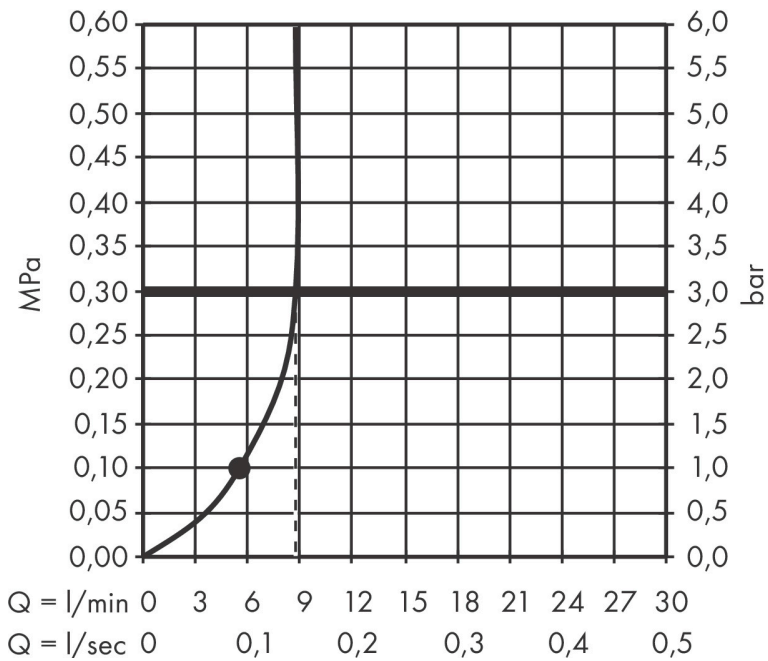

Merk hansgrohe
 Artikelnaam **Rainfinity** staafhanddouche 100 ljet EcoSmart
 Art.nr. 26867670
 Oppervlakte Mat zwart
 Netto prijs 140,32 EUR

Product foto

Kenmerken

- diameter douchekop 100 mm
- PowderRain
- maximale doorstroomhoeveelheid bij 3 bar: 9 l/min
- functie van: 5,6 l/min
- met interne watervoering
- afspoelbare filterring
- EcoSmart: Veel waterplezier met veel minder water

Maat tekeningen

Technologie

Straalsoorten

Merk hansgrohe
 Artikelnaam **Rainfinity** staafhanddouche 100 ljet EcoSmart
 Art.nr. 26867670
 Oppervlakte Mat zwart
 Netto prijs 140,32 EUR

Stroomschema

De verbruikswaarden werden in overeenstemming met de praktijk met de bijbehorende armaturen (thermostaat/mengkraan/inbouwventiel) gemeten.

| | |
|-------------|---|
| Merk | hansgrohe |
| Artikelnaam | Rainfinity staafhanddouche 100 ljet EcoSmart |
| Art.nr. | 26867670 |
| Oppervlakte | Mat zwart |
| Netto prijs | 140,32 EUR |

Explosietekening voor bouwjaar: >01/21