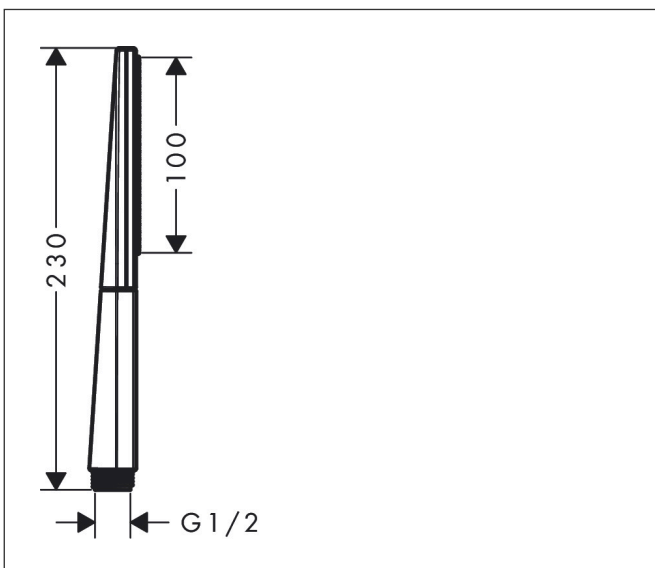

Merk hansgrohe
 Artikelnaam **Rainfinity** staafhanddouche 100 ljet EcoSmart
 Art.nr. 26867670
 Oppervlakte Mat zwart
 Netto prijs 140,32 EUR

Product foto

Kenmerken

- diameter douchekop 100 mm
- PowderRain
- maximale doorstroomhoeveelheid bij 3 bar: 9 l/min
- functie van: 5,6 l/min
- met interne watervoering
- afspoelbare filterring
- EcoSmart: Veel waterplezier met veel minder water

Maat tekeningen

Technologie

Straalsoorten

Merk hansgrohe
 Artikelnaam **Rainfinity** staafhanddouche 100 ljet EcoSmart
 Art.nr. 26867670
 Oppervlakte Mat zwart
 Netto prijs 140,32 EUR

Stroomschema

De verbruikswaarden werden in overeenstemming met de praktijk met de bijbehorende armaturen (thermostaat/mengkraan/inbouwventiel) gemeten.

| | |
|-------------|---|
| Merk | hansgrohe |
| Artikelnaam | Rainfinity staafhanddouche 100 ljet EcoSmart |
| Art.nr. | 26867670 |
| Oppervlakte | Mat zwart |
| Netto prijs | 140,32 EUR |

Explosietekening voor bouwjaar: >01/21