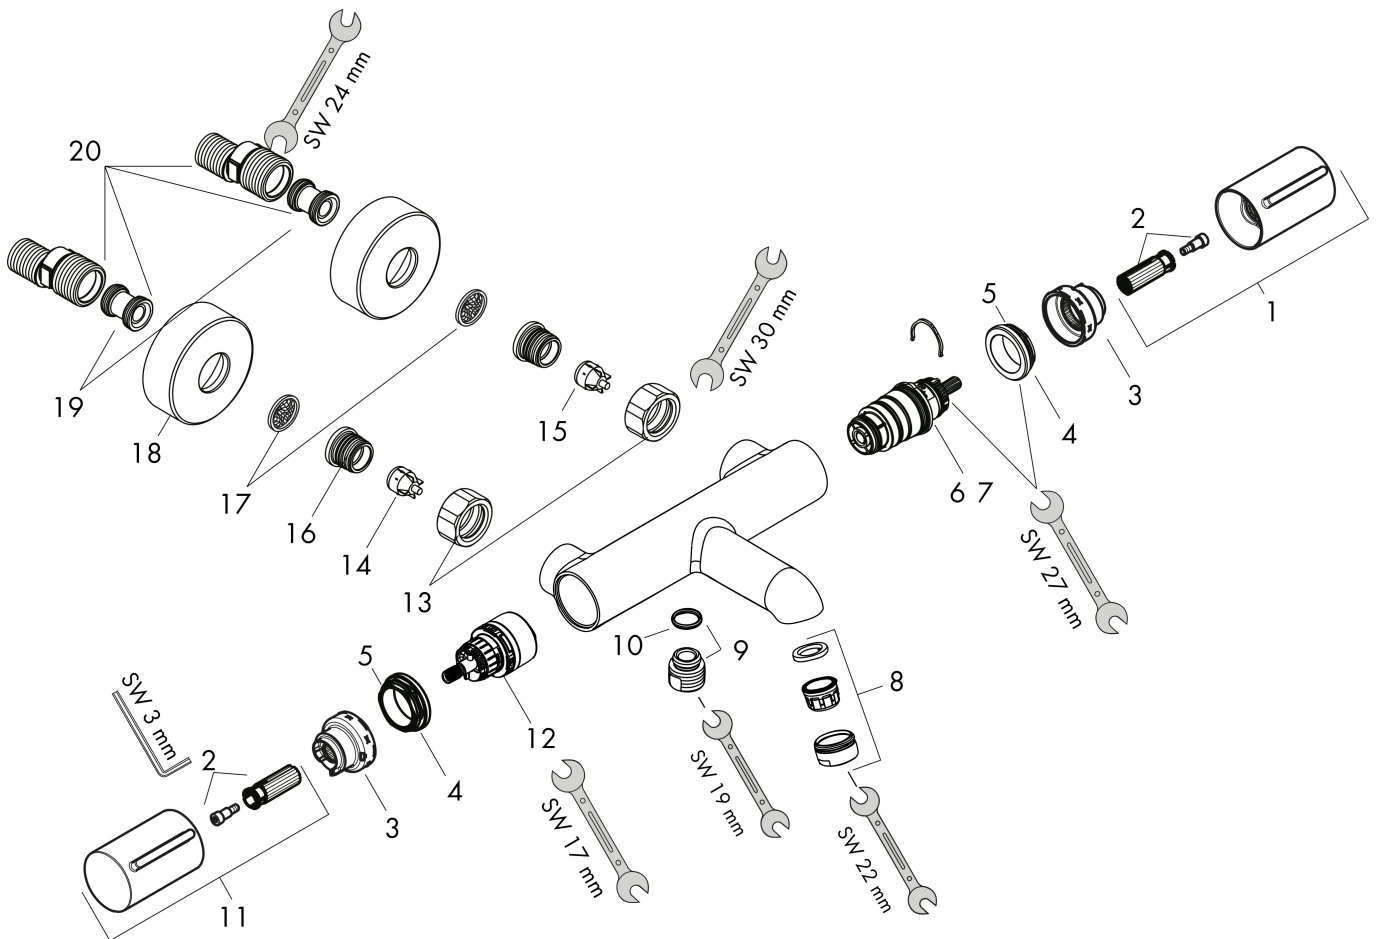

Merk	hansgrohe
Artikelnaam	Ecostat Element Opbouw badthermostaat
Art.nr.	13347000
Oppervlakte	chrom
Netto prijs	270,21 EUR

Explosietekening voor bouwjaar: >04/24