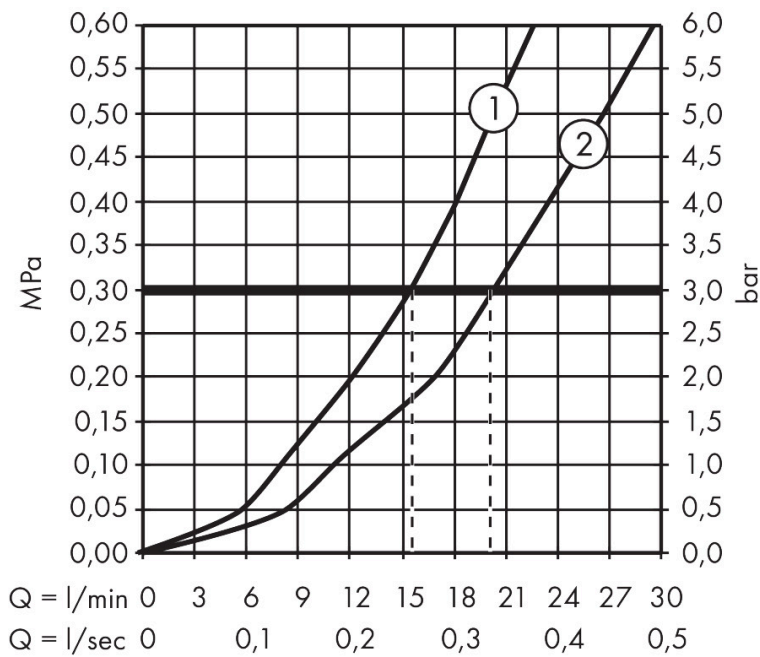

Merk hansgrohe
Artikelnaam **Ecostat Element** Opbouw badthermostaat
Art.nr. 13347000
Oppervlakte chroom
Netto prijs 270,21 EUR

Stroomschema

1 Shower outlet with 1B-resistance
2 Uitlaat bad