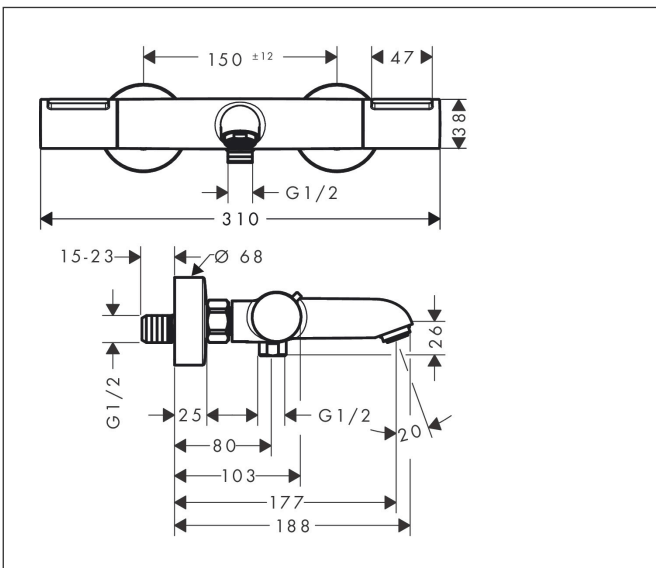

## Kenmerken

- voorsprong 177 mm
- temperatuur- en volumeregeling
- thermostaatkardoes, stop- en omstelkraan
- straalsoort uitloop: normale straal
- maximale doorstroomhoeveelheid bij 3 bar: 20 l/min
- doorstroomhoeveelheid voor baduitloop bij 3 bar: 20 l/min
- 1 bar
- Veiligheidsblokkering bij 40°C
- temperatuurbegrenzing instelbaar
- met geïntegreerde zekerheidscombinatie EN 1717. Let op: alleen te gebruiken in combinatie met Exafill
- metaal
- G $\frac{1}{2}$
- hartafstand: 150 ± 12 mm
- vuilfilter inbegrepen

## Maat tekeningen