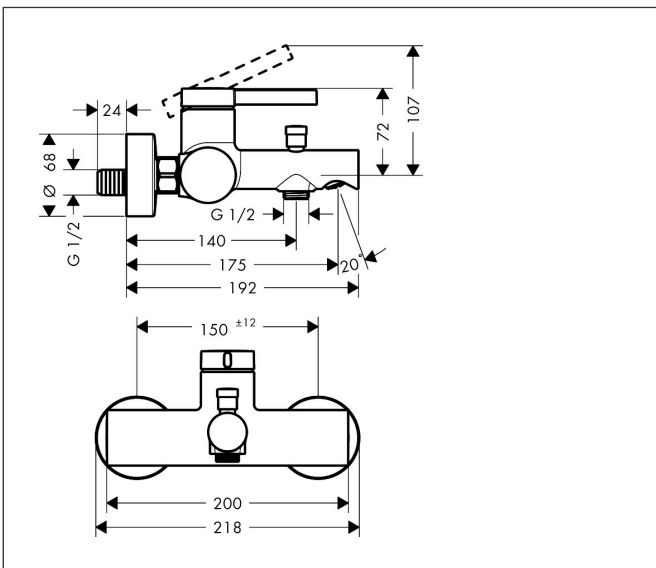

Merk	hansgrohe
Artikelnaam	Zesis S ééngreeps opbouw badmengkraan
Art.nr.	74420000
Oppervlakte	chrom
Netto prijs	156,08 EUR

Product foto

Kenmerken

- voorsprong uitloop 175 mm
- hartafstand: 150 ± 12 mm
- straalsoort mengkraan: normale straal
- maximale doorstroomhoeveelheid bij 3 bar: 20,5 l/min
- keramisch kardoos
- temperatuurbegrenzing instelbaar
- omstelling met automatische reset
- S-aansluitingen
- wandmontage

Maat tekeningen

Technologie

Certificaat

Merk hansgrohe
 Artikelnaam **Zesis S** ééngreeps opbouw badmengkraan
 Art.nr. 74420000
 Oppervlakte chroom
 Netto prijs 156,08 EUR

Stroomschema

1 Shower outlet with 1 B-resistance
 2 Baduitloop

Merk	hansgrohe
Artikelnaam	Zesis S ééngreeps opbouw badmengkraan
Art.nr.	74420000
Oppervlakte	chrom
Netto prijs	156,08 EUR

Explosietekening voor bouwjaar: >01/25

Merk hansgrohe
 Artikelnaam **Zesis S** ééngreeps opbouw badmengkraan
 Art.nr. 74420000
 Oppervlakte chroom
 Netto prijs 156,08 EUR

Onderdelen voor bouwjaar: >01/25

Pos	Beschrijving	Art.nr.	Prijs
1	greep	87875000	
2	greepstop	94440460	3,12
3	inbusschroef M5x8	92851000	3,12
4	rozet	94027000	21,22
5	O-ring 35x1,5	92114000	4,99
6	moer	93995000	21,22
7	kardoes compl.	93895000	42,22
8	dichting	95008000	8,01
9	trekknop	97981000	17,26
10	huls	97979000	13,21
11	perlator M24x1 (30 l/min)	94656000	4,99
12	omstelling	97978000	54,08
13	moeren set	96157000	26,73
14	aansluiting	97220000	13,21
15	O-ring 15x2	98163000	3,12
16	zeefdichting	96922000	8,01
17	rozet Ø 68 mm	96467000	17,26
18	slagdemper	96429000	4,99
19	S-koppelingenset (±12 mm)	94140000	42,22