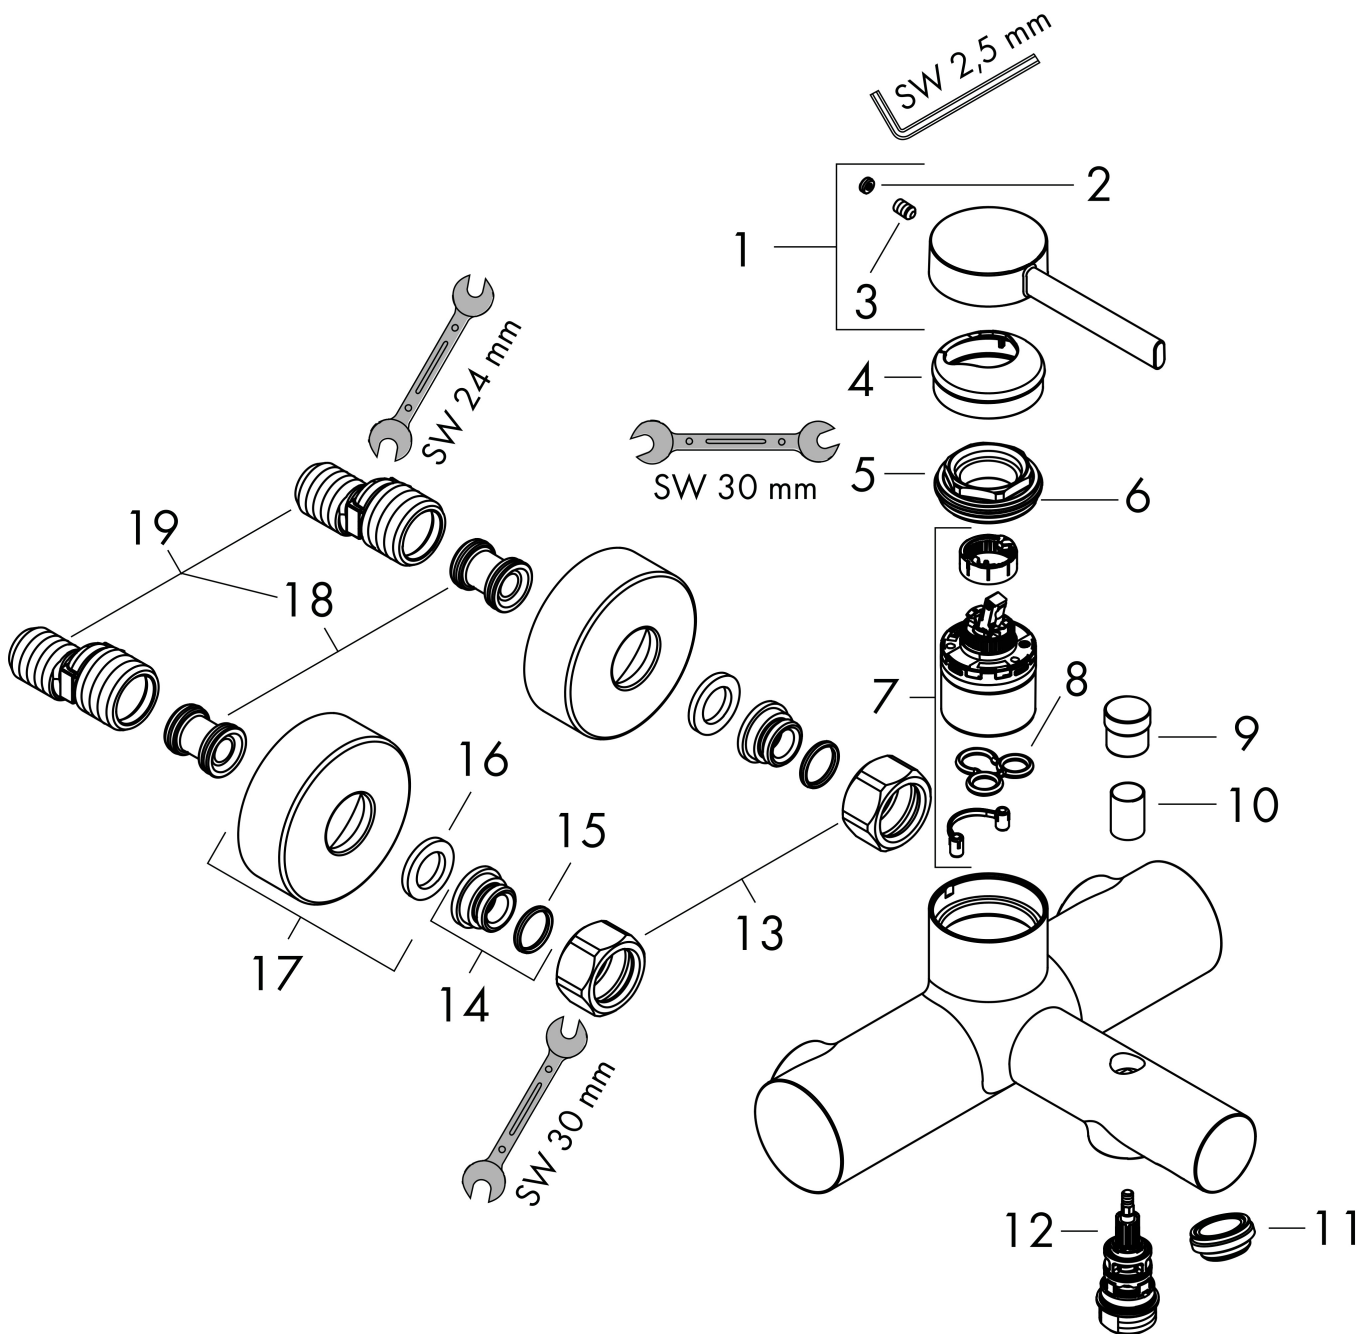

Merk	hansgrohe
Artikelnaam	Zesis S ééngreeps opbouw badmengkraan
Art.nr.	74420000
Oppervlakte	chrom
Netto prijs	156,08 EUR

Product foto

Kenmerken

- voorsprong uitloop 175 mm
- hartafstand: 150 ± 12 mm
- straalsoort mengkraan: normale straal
- maximale doorstroomhoeveelheid bij 3 bar: 20,5 l/min
- keramisch kardoos
- temperatuurbegrenzing instelbaar
- omstelling met automatische reset
- S-aansluitingen
- wandmontage

Maat tekeningen

Technologie

Certificaat

Merk hansgrohe
 Artikelnaam **Zesis S** ééngreeps opbouw badmengkraan
 Art.nr. 74420000
 Oppervlakte chroom
 Netto prijs 156,08 EUR

Stroomschema

1 Shower outlet with 1 B-resistance
 2 Baduitloop

Merk	hansgrohe
Artikelnaam	Zesis S ééngreeps opbouw badmengkraan
Art.nr.	74420000
Oppervlakte	chrom
Netto prijs	156,08 EUR

Explosietekening voor bouwjaar: >01/25

Merk hansgrohe
 Artikelnaam **Zesis S** ééngreeps opbouw badmengkraan
 Art.nr. 74420000
 Oppervlakte chroom
 Netto prijs 156,08 EUR

Onderdelen voor bouwjaar: >01/25

Pos	Beschrijving	Art.nr.	Prijs
1	greep	87875000	
2	greepstop	94440460	3,12
3	inbusschroef M5x8	92851000	3,12
4	rozet	94027000	21,22
5	O-ring 35x1,5	92114000	4,99
6	moer	93995000	21,22
7	kardoes compl.	93895000	42,22
8	dichting	95008000	8,01
9	trekknop	97981000	17,26
10	huls	97979000	13,21
11	perlator M24x1 (30 l/min)	94656000	4,99
12	omstelling	97978000	54,08
13	moeren set	96157000	26,73
14	aansluiting	97220000	13,21
15	O-ring 15x2	98163000	3,12
16	zeefdichting	96922000	8,01
17	rozet Ø 68 mm	96467000	17,26
18	slagdemper	96429000	4,99
19	S-koppelingenset (±12 mm)	94140000	42,22