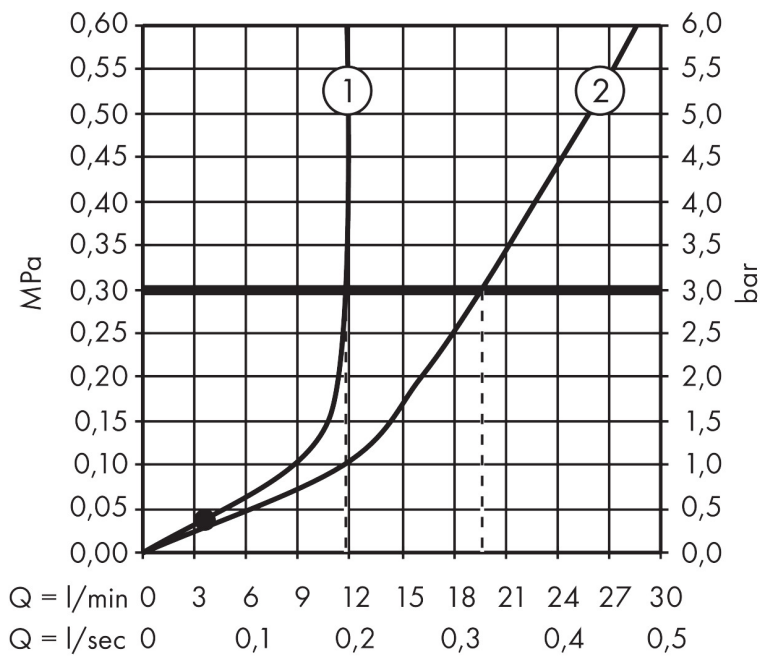

Merk	hansgrohe
Artikelnaam	Zesis S ééngreeps opbouw badmengkraan
Art.nr.	74420000
Oppervlakte	chrom
Netto prijs	156,08 EUR

Product foto

Kenmerken

- voorsprong uitloop 175 mm
- hartafstand: 150 ± 12 mm
- straalsoort mengkraan: normale straal
- maximale doorstroomhoeveelheid bij 3 bar: 20,5 l/min
- keramisch kardoos
- temperatuurbegrenzing instelbaar
- omstelling met automatische reset
- S-aansluitingen
- wandmontage

Maat tekeningen

Technologie

Certificaat

Merk hansgrohe
 Artikelnaam **Zesis S** ééngreeps opbouw badmengkraan
 Art.nr. 74420000
 Oppervlakte chroom
 Netto prijs 156,08 EUR

Stroomschema

1 Shower outlet with 1 B-resistance
 2 Baduitloop