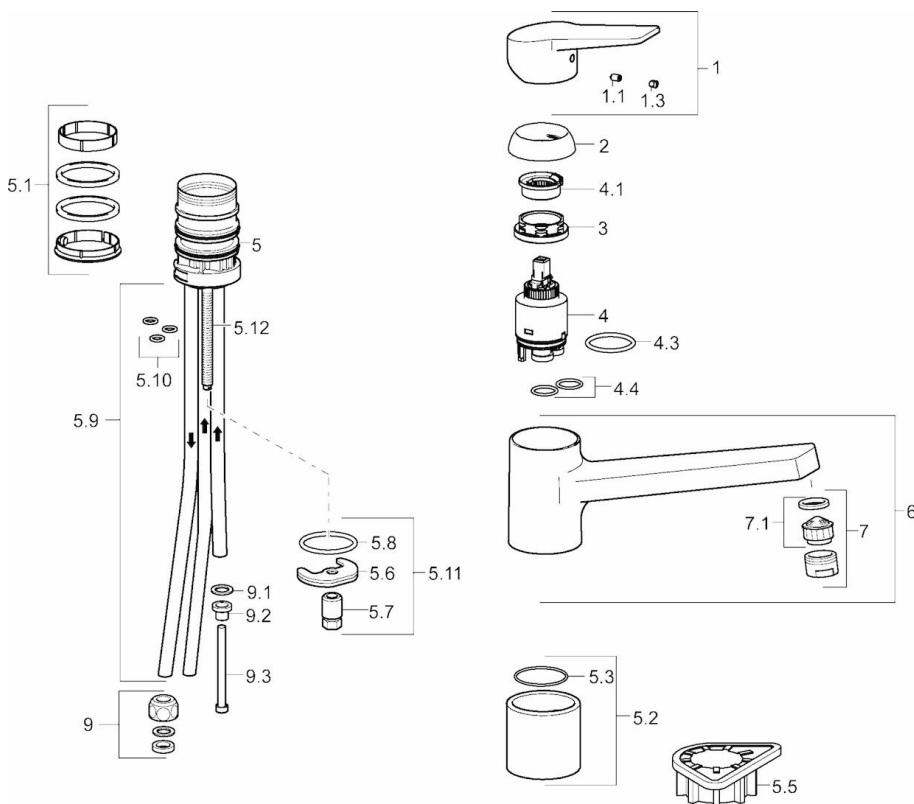

HANSATWIST

**KEUKENKRAAN, LAGE DRUK**

09121183

**EAN: 4015474261143**

- Keuken
- Eengreeps, Lage druk
- Chroom
- Draaibare uitloop
- Kristalheldere laminaire straal, CASCADE® perlator
- brass
- Hendel met warm-koud-aanduiding, Eengreeps bediend
- Temperatuurbegrenzer, Temperatuurbegrenzer (achteraf instelbaar)
- ø 35 mm keramisch binnenwerk voor debiet en temperatuur instelling
- Koperen aansluitpijpen
- Oppervlakken in contact met drinkwater bevatten minder dan 0,3% lood, Kraanhuis gemaakt van DZR messing, Oppervlakte met watercontact zonder nikkelcoating, Rapid-montagesysteem

### Technische eigenschappen

DN-maat  
Warmwatertoevoer  
Werkdruk

**DN15**  
**max. +90°C**  
**0.5-5 bar**

### SP09121183

	Naam	Code
1	Hendel	59913911
1	Hendel	59913910
1.1	Schroef, M5x8, SW2,5	59904755
1.3	Sierdop Grijs	59912112
2	Kap, 33 x 3 mm	59912504
3	Schroefring, M37x1, AF30	59912111
4	Binnenwerk , 3,5 Eco	59912324
4	Binnenwerk , 3,5 Classic	59913075
4.1	Temperature adjustment limiter	59912325
4.3	O-ring, d 28,24x2,62	59912590
4.4	O-ring, d 10.10 x d 1.60	59905072
5.1	Dichting	59913968
5.10	O-ring, 6,00 X 1,40	59913266
5.11	Bevestigingsset	59910749
5.12	Bevestigingsschroeven, M8x1, L=140	59912474
5.2	Afstandhouder	59913980
5.3	O-ring, d 34x1.5	59913975
5.5	Verstevigingsplaat	59910008
5.6	Fixing plate	59904765
5.7	Schroef, M8x1, SW13	59904766
5.8	O-ring, d 36,09 X d 3,53	59913396
5.9	Pijp, M8x1, L=560 mm	59912806
6	Uitloop	59913978
7	Mousseur, M24x1, Low pressure	59902692
7.1	Mousseur, M22/24, ND	59901553
9	Montage moer	59904969
9.1	Dichting, 14.9x8.5x1	59902352
9.2	Dichting, 10x8	59902272
9.3	Slangen	59902151
N.I.	Sleutel, SW 30/34	59912108
N.I.	Rubber klemstuk	59914043