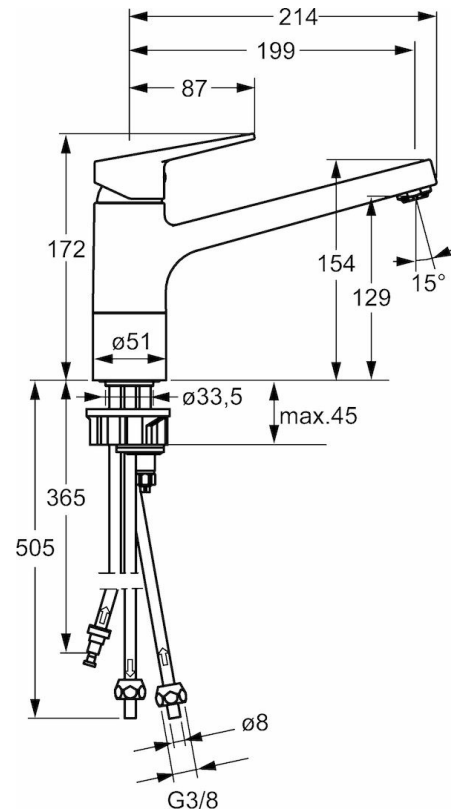

HANSATWIST

**KEUKENKRAAN, LAGE DRUK**

09121183

**EAN: 4015474261143**

- Keuken
- Eengreeps, Lage druk
- Chroom
- Draaibare uitloop
- Kristalheldere laminaire straal, CASCADE® perlator
- brass
- Hendel met warm-koud-aanduiding, Eengreeps bediend
- Temperatuurbegrenzer, Temperatuurbegrenzer (achteraf instelbaar)
- ø 35 mm keramisch binnenwerk voor debiet en temperatuur instelling
- Koperen aansluitpijpen
- Oppervlakken in contact met drinkwater bevatten minder dan 0,3% lood, Kraanhuis gemaakt van DZR messing, Oppervlakte met watercontact zonder nikkelcoating, Rapid-montagesysteem

### Technische eigenschappen

DN-maat  
Warmwatertoevoer  
Werkdruk

**DN15**  
**max. +90°C**  
**0.5-5 bar**

### Voorschriften

EN-norm

**EN 817**

### SP09121183

	Naam	Code
1	Hendel	59913911
1	Hendel	59913910
1.1	Schroef, M5x8, SW2,5	59904755
1.3	Sierdop Grijs	59912112
2	Kap, 33 x 3 mm	59912504
3	Schroefring, M37x1, AF30	59912111
4	Binnenwerk , 3,5 Eco	59912324
4	Binnenwerk , 3,5 Classic	59913075
4.1	Temperature adjustment limiter	59912325
4.3	O-ring, d 28,24x2,62	59912590
4.4	O-ring, d 10.10 x d 1.60	59905072
5.1	Dichting	59913968
5.10	O-ring, 6,00 X 1,40	59913266
5.11	Bevestigingsset	59910749
5.12	Bevestigingsschroeven, M8x1, L=140	59912474
5.2	Afstandhouder	59913980
5.3	O-ring, d 34x1.5	59913975
5.5	Verstevigingsplaat	59910008
5.6	Fixing plate	59904765
5.7	Schroef, M8x1, SW13	59904766
5.8	O-ring, d 36,09 X d 3,53	59913396
5.9	Pijp, M8x1, L=560 mm	59912806
6	Uitloop	59913978
7	Mousseur, M24x1, Low pressure	59902692
7.1	Mousseur, M22/24, ND	59901553
9	Montage moer	59904969
9.1	Dichting, 14.9x8.5x1	59902352
9.2	Dichting, 10x8	59902272
9.3	Slangen	59902151
N.I.	Sleutel, SW 30/34	59912108
N.I.	Rubber klemstuk	59914043