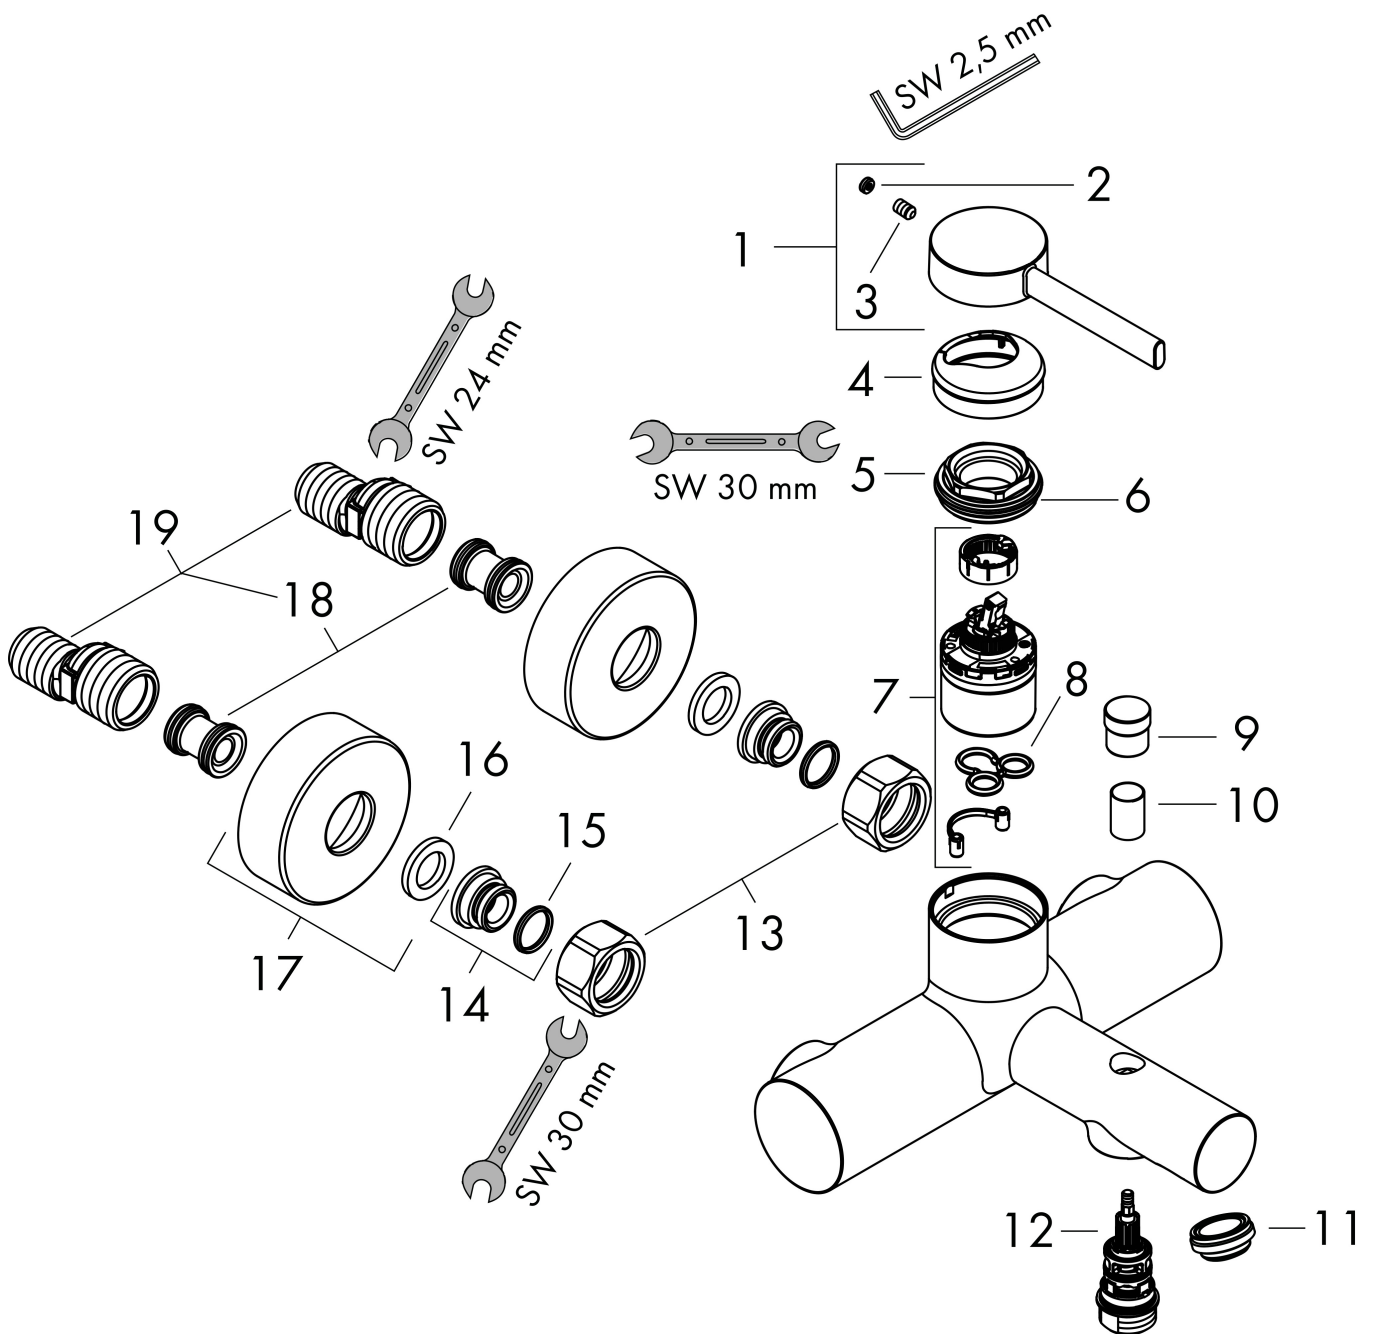

Merk	hansgrohe
Artikelnaam	Zesis S ééngreeps opbouw badmengkraan
Art.nr.	74420670
Oppervlakte	mat zwart
Netto prijs	195,10 EUR

Explosietekening voor bouwjaar: >01/25