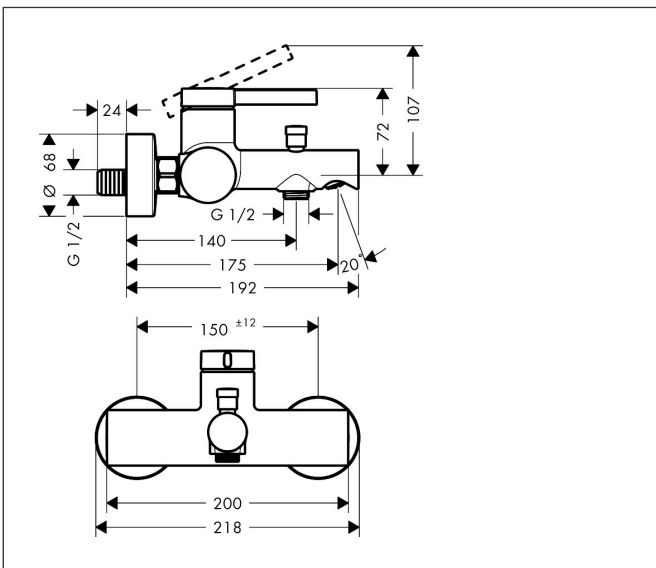

Merk	hansgrohe
Artikelnaam	<b>Zesis S</b> ééngreeps opbouw badmengkraan
Art.nr.	74420670
Oppervlakte	mat zwart
Netto prijs	195,10 EUR

## Kenmerken

- voorsprong uitloop 175 mm
- hartafstand:  $150 \pm 12$  mm
- straalsoort mengkraan: normale straal
- maximale doorstroomhoeveelheid bij 3 bar: 20,5 l/min
- keramisch kardoos
- temperatuurbegrenzing instelbaar
- omstelling met automatische reset
- S-aansluitingen
- wandmontage

## Maat tekeningen