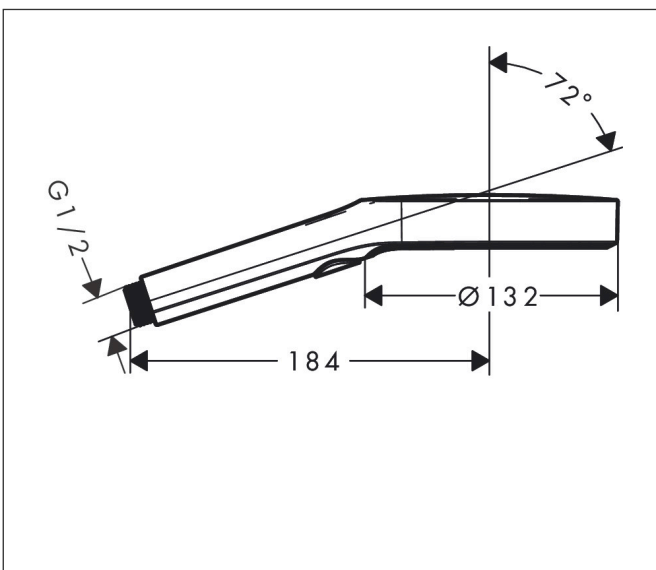

Merk hansgrohe
 Artikelnaam **Rainfinity** handdouche 130 3jet EcoSmart
 Art.nr. 26865000
 Oppervlakte chroom
 Netto prijs 129,05 EUR

Product foto

Kenmerken

- diameter douchekop 130 mm
- PowderRain, Intense PowderRain, massagestraal
- handige straalkeuze via Select-knop
- FlexPower: straalnoppen passen zich automatisch aan de waterdruk aan door te openen en te sluiten
- QuickClean+: voorkom kalkaanslag dankzij de elasticiteit van de straalnoppen
- doorstroomhoeveelheid Intense PowderRain bij 3 bar: 8 l/min
- doorstroomhoeveelheid PowderRain-straal bij 3 bar: 8 l/min
- doorstroomhoeveelheid MonoRain (bij 3 bar): 7,6 l/min
- maximale doorstroomhoeveelheid bij 3 bar: 8 l/min
- functie van: 8 l/min
- met interne watervoering
- afspoelbare filterring
- EcoSmart: Veel waterplezier met veel minder water
- EU taxonomie: max. 8l/min

Maat tekeningen

Technologie

Straalsoorten

Certificaat

Merk hansgrohe
 Artikelnaam **Rainfinity** handdouche 130 3jet EcoSmart
 Art.nr. 26865000
 Oppervlakte chroom
 Netto prijs 129,05 EUR

Stroomschema

De verbruikswaarden werden in overeenstemming met de praktijk met de bijbehorende armaturen (thermostaat/mengkraan/inbouwventiel) gemeten.

| | |
|-------------|--|
| Merk | hansgrohe |
| Artikelnaam | Rainfinity handdouche 130 3jet EcoSmart |
| Art.nr. | 26865000 |
| Oppervlakte | chrom |
| Netto prijs | 129,05 EUR |

Explosietekening voor bouwjaar: >04/19