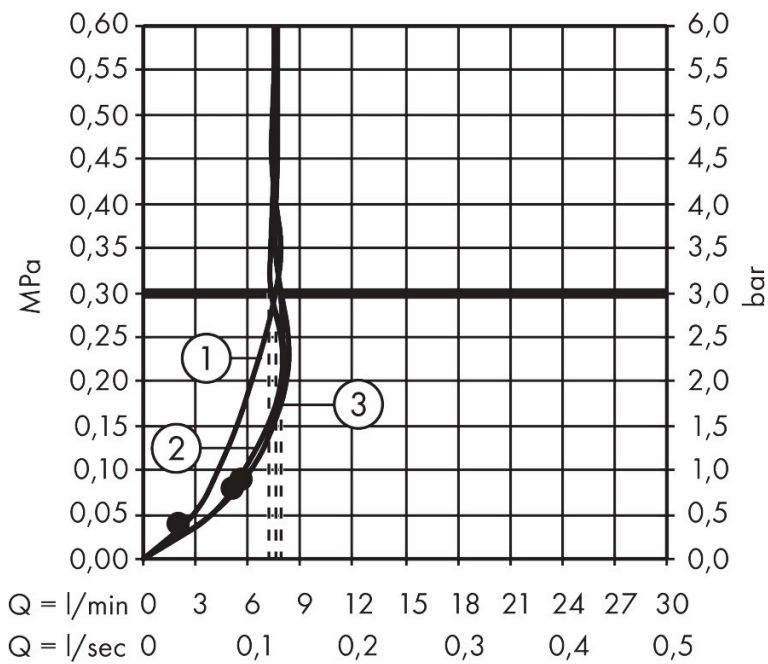

Merk hansgrohe
 Artikelnaam **Rainfinity** handdouche 130 3jet EcoSmart
 Art.nr. 26865000
 Oppervlakte chroom
 Netto prijs 129,05 EUR

Product foto

Kenmerken

- diameter douchekop 130 mm
- PowderRain, Intense PowderRain, massagestraal
- handige straalkeuze via Select-knop
- FlexPower: straalnoppen passen zich automatisch aan de waterdruk aan door te openen en te sluiten
- QuickClean+: voorkom kalkaanslag dankzij de elasticiteit van de straalnoppen
- doorstroomhoeveelheid Intense PowderRain bij 3 bar: 8 l/min
- doorstroomhoeveelheid PowderRain-straal bij 3 bar: 8 l/min
- doorstroomhoeveelheid MonoRain (bij 3 bar): 7,6 l/min
- maximale doorstroomhoeveelheid bij 3 bar: 8 l/min
- functie van: 8 l/min
- met interne watervoering
- afspoelbare filterring
- EcoSmart: Veel waterplezier met veel minder water
- EU taxonomie: max. 8l/min

Maat tekeningen

Technologie

Straalsoorten

Certificaat

Merk hansgrohe
 Artikelnaam **Rainfinity** handdouche 130 3jet EcoSmart
 Art.nr. 26865000
 Oppervlakte chroom
 Netto prijs 129,05 EUR

Stroomschema

De verbruikswaarden werden in overeenstemming met de praktijk met de bijbehorende armaturen (thermostaat/mengkraan/inbouwventiel) gemeten.

| | |
|-------------|--|
| Merk | hansgrohe |
| Artikelnaam | Rainfinity handdouche 130 3jet EcoSmart |
| Art.nr. | 26865000 |
| Oppervlakte | chrom |
| Netto prijs | 129,05 EUR |

Explosietekening voor bouwjaar: >04/19