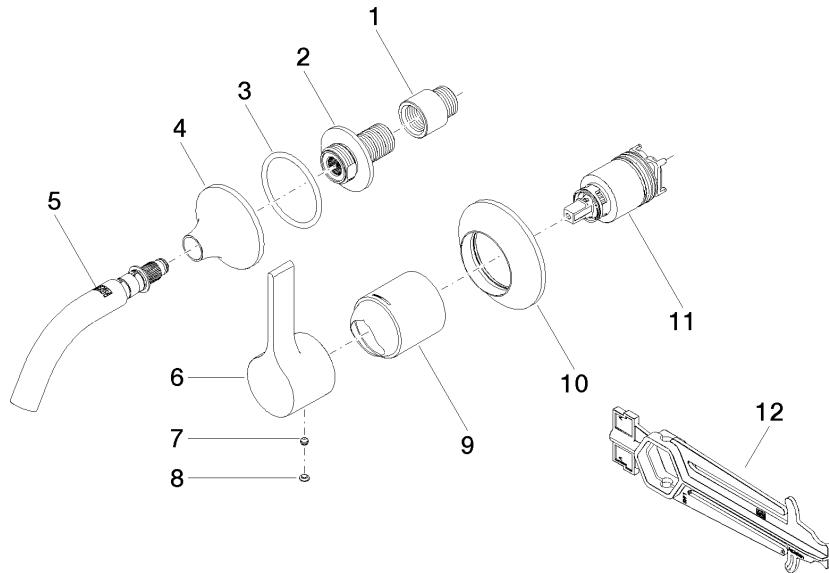

**Benötigtes Zubehör**

**UP-Wand-Einhandbatterie -** 35 860 970 90  
 • Min. Einbautiefe 75 mm  
 • Max. Einbautiefe 95 mm

**VAIA Waschtisch-Wand-Einhandbatterie ohne Ablaufgarnitur - Bronze gebürstet**

VAIA

36 867 809  
mm [inches]

**Durchflussdiagramm**

**Codes & Standards**

DIN 4109

ISO 3822

Scottish Water  
Byelaws

UK Water Supply  
Regulations

**Ü-Zeichen**

VAIA Waschtisch-Wand-Einhandbatterie ohne Ablaufgarnitur - Bronze  
gebürstet

---

VAIA

36 867 809  
Zertifikate

---

WRAS\_2107

LGA\_38

36 867 809

Produktversion von 4/1/2024

VAIA Waschtisch-Wand-Einhandbatterie ohne Ablaufgarnitur - Bronze  
gebürstet

VAIA

36 867 809

**Ersatzteilstückliste**

**Produktversion von 4/1/2024**

Nr.	Artikelnummer	Benennung	Verbaumenge	Lieferzeit
	09 24 03 072 10 90	Verlängerung 1/2" x 20 mm -	12	2