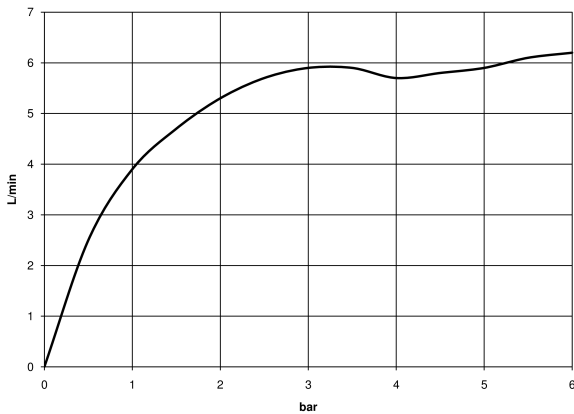

VAIA

36 867 809  
mm [inches]

**Durchflussdiagramm**

**Codes & Standards**

DIN 4109

ISO 3822

Scottish Water  
Byelaws

UK Water Supply  
Regulations