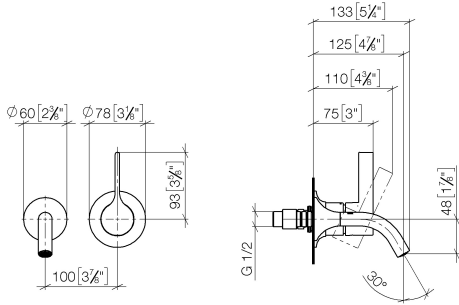

**Benötigtes Zubehör**

**UP-Wand-Einhandbatterie -** 35 860 970 90  
 • Min. Einbautiefe 75 mm  
 • Max. Einbautiefe 95 mm

**VAIA Waschtisch-Wand-Einhandbatterie ohne Ablaufgarnitur - Bronze gebürstet**

VAIA

36 867 809  
mm [inches]

**Durchflussdiagramm**

**Codes & Standards**

DIN 4109

ISO 3822

Scottish Water  
Byelaws

UK Water Supply  
Regulations