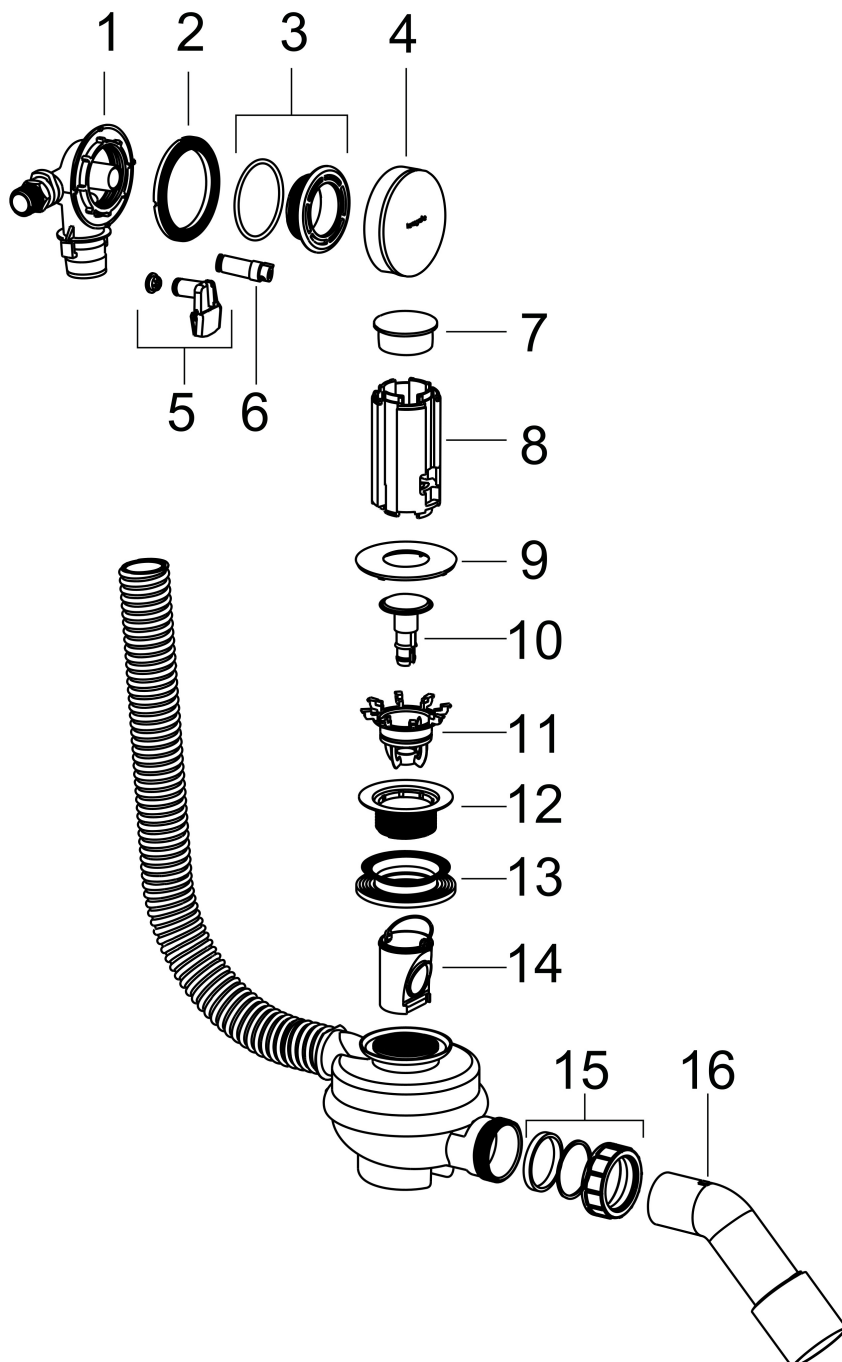

Merk	hansgrohe
Artikelnaam	Exafill complete set badafvoer, -vul en -overloop
Art.nr.	58130000
Oppervlakte	chrom
Netto prijs	242,32 EUR

Product foto

Maat tekeningen

Kenmerken

- bestaat uit: afbouwdeel overloop met baduitloop, inbouwdeel, afvoergarnituur, stankafsluiter
- geschikt voor badkuipen van gietijzer, staal en kunststof, geschikt voor zowel standaard- als extra grote baden, badkuipen met afvoeropening met een diameter van 52 mm
- watertoevoer via de overloop
- instelbare wateringang met verschillende straalsoorten
- eenvoudige reiniging met toegang voor de ontstoppingsveer
- aansluiting inlaat gemengd water: buitendraad
- draaibare sifonbehuizing
- klemverbinding
- aansluitmaat ingang: G $\frac{1}{2}$
- draaibare aansluiting gebogen, diameter: 40/50 mm
- dubbelzijdige afdichtingen op uitloop en overloop
- vlakke uitvoering: achter het bad is slechts 46 mm nodig
- eenvoudige montage van waste en overloop met inbegrepen gereedschap
- inkortbare en flexibele overloopslang
- pijp buitendiameter afvoerpijp: 50 mm
- hoogte waterslot: 50 mm
- afvoercapaciteit accumulatiehoogte 300 mm: 64 l/min
- overloopcapaciteit accumulatiehoogte 60 mm boven het midden van het overloopgat: 36 l/min
- materiaal afvoergarnituur: Polypropyleen (PP), ABS
- materiaal overloop en uitloop: ABS, Polypropyleen (PP)

Merk hansgrohe
 Artikelnaam **Exafill** complete set badafvoer, -vul en -overloop
 Art.nr. 58130000
 Oppervlakte chrom
 Netto prijs 242,32 EUR

Stroomschema

Merk	hansgrohe
Artikelnaam	Exafill complete set badafvoer, -vul en -overloop
Art.nr.	58130000
Oppervlakte	chromo
Netto prijs	242,32 EUR

Explosietekening voor bouwjaar: >04/26

Merk hansgrohe
 Artikelnaam **Exafill** complete set badafvoer, -vul en -overloop
 Art.nr. 58130000
 Oppervlakte chroom
 Netto prijs 242,32 EUR

Onderdelen voor bouwjaar: >04/26