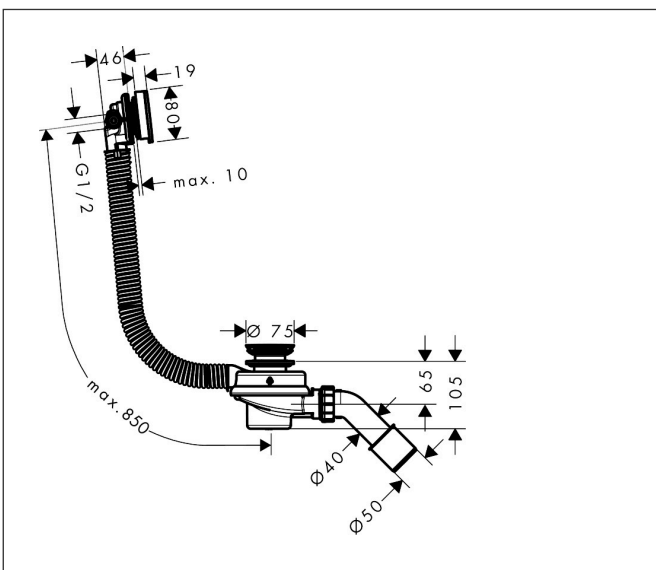

Merk	hansgrohe
Artikelnaam	Exafill complete set badafvoer, -vul en -overloop
Art.nr.	58130000
Oppervlakte	chrom
Netto prijs	242,32 EUR

Product foto

Maat tekeningen

Kenmerken

- bestaat uit: afbouwdeel overloop met baduitloop, inbouwdeel, afvoergarnituur, stankafsluiter
- geschikt voor badkuipen van gietijzer, staal en kunststof, geschikt voor zowel standaard- als extra grote baden, badkuipen met afvoeropening met een diameter van 52 mm
- watertoevoer via de overloop
- instelbare wateringang met verschillende straalsoorten
- eenvoudige reiniging met toegang voor de ontstoppingsveer
- aansluiting inlaat gemengd water: buitendraad
- draaibare sifonbehuizing
- klemverbinding
- aansluitmaat ingang: G $\frac{1}{2}$
- draaibare aansluiting gebogen, diameter: 40/50 mm
- dubbelzijdige afdichtingen op uitloop en overloop
- vlakke uitvoering: achter het bad is slechts 46 mm nodig
- eenvoudige montage van waste en overloop met inbegrepen gereedschap
- inkortbare en flexibele overloopslang
- pijp buitendiameter afvoerpijp: 50 mm
- hoogte waterslot: 50 mm
- afvoercapaciteit accumulatiehoogte 300 mm: 64 l/min
- overloopcapaciteit accumulatiehoogte 60 mm boven het midden van het overloopgat: 36 l/min
- materiaal afvoergarnituur: Polypropyleen (PP), ABS
- materiaal overloop en uitloop: ABS, Polypropyleen (PP)

Merk hansgrohe
 Artikelnaam **Exafill** complete set badafvoer, -vul en -overloop
 Art.nr. 58130000
 Oppervlakte chrom
 Netto prijs 242,32 EUR

Stroomschema

Merk	hansgrohe
Artikelnaam	Exafill complete set badafvoer, -vul en -overloop
Art.nr.	58130000
Oppervlakte	chromo
Netto prijs	242,32 EUR

Explosietekening voor bouwjaar: >04/26

Merk hansgrohe
 Artikelnaam **Exafill** complete set badafvoer, -vul en -overloop
 Art.nr. 58130000
 Oppervlakte chroom
 Netto prijs 242,32 EUR

Onderdelen voor bouwjaar: >04/26