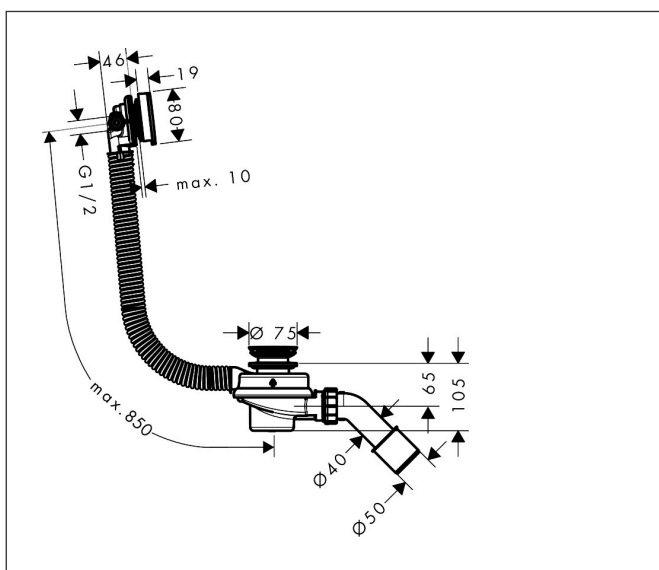

Merk	AXOR
Artikelnaam	AXOR Exafill Badvul-, afvoer- en overloop garnituur, complete set
Art.nr.	42540140
Oppervlakte	Brushed Bronze
Netto prijs	363,48 EUR

Product foto

Maat tekeningen

Kenmerken

- bestaat uit: afbouwdeel overloop met baduitloop, inbouwdeel, afvoergarnituur, stankafsluiter
- geschikt voor badkuipen van gietijzer, staal en kunststof, geschikt voor zowel standaard- als extra grote baden, badkuipen met afvoeropening met een diameter van 52 mm
- watertoevoer via de overloop
- instelbare wateringang met verschillende straalsoorten
- eenvoudige reiniging met toegang voor de ontstoppingsveer
- aansluiting inlaat gemengd water: buitendraad
- draaibare sifonbehuizing
- klemverbinding
- aansluitmaat ingang: G $\frac{1}{2}$
- draaibare aansluiting gebogen, diameter: 40/50 mm
- dubbelzijdige afdichtingen op uitloop en overloop
- vlakke uitvoering: achter het bad is slechts 46 mm nodig
- eenvoudige montage van waste en overloop met inbegrepen gereedschap
- inkortbare en flexibele overloopslang
- pijp buitendiameter afvoerpijp: 50 mm
- hoogte waterslot: 50 mm
- afvoercapaciteit accumulatiehoogte 300 mm: 64 l/min
- overloopcapaciteit accumulatiehoogte 60 mm boven het midden van het overloopgat: 36 l/min
- materiaal afvoergarnituur: Polypropyleen (PP), ABS
- materiaal overloop en uitloop: ABS, Polypropyleen (PP)

Merk	AXOR
Artikelnaam	AXOR Exafill Badvul-, afvoer- en overloop garnituur, complete set
Art.nr.	42540140
Oppervlakte	Brushed Bronze
Netto prijs	363,48 EUR

Stroomschema