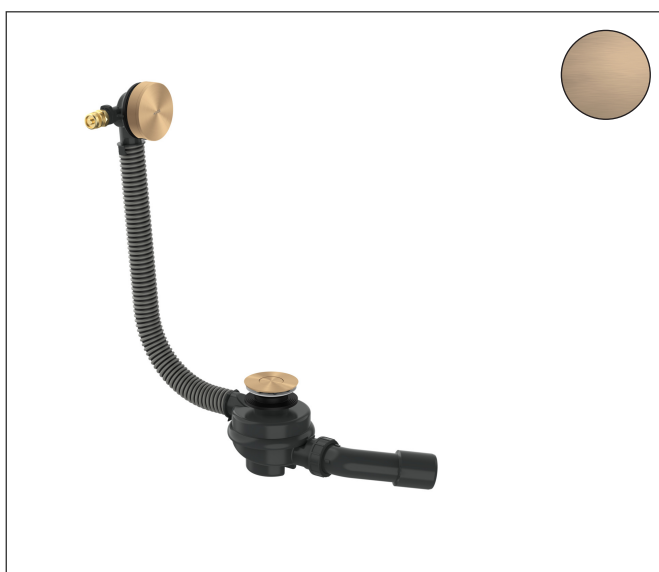

Merk	AXOR
Artikelnaam	AXOR Exafill Badvul-, afvoer- en overloop garnituur, complete set
Art.nr.	42540140
Oppervlakte	Brushed Bronze
Netto prijs	363,48 EUR

Product foto

Maat tekeningen

Kenmerken

- bestaat uit: afbouwdeel overloop met baduitloop, inbouwdeel, afvoergarnituur, stankafsluiter
- geschikt voor badkuipen van gietijzer, staal en kunststof, geschikt voor zowel standaard- als extra grote baden, badkuipen met afvoeropening met een diameter van 52 mm
- watertoevoer via de overloop
- instelbare wateringang met verschillende straalsoorten
- eenvoudige reiniging met toegang voor de ontstoppingsveer
- aansluiting inlaat gemengd water: buitendraad
- draaibare sifonbehuizing
- klemverbinding
- aansluitmaat ingang: G $\frac{1}{2}$
- draaibare aansluiting gebogen, diameter: 40/50 mm
- dubbelzijdige afdichtingen op uitloop en overloop
- vlakke uitvoering: achter het bad is slechts 46 mm nodig
- eenvoudige montage van waste en overloop met inbegrepen gereedschap
- inkortbare en flexibele overloopslang
- pijp buitendiameter afvoerpijp: 50 mm
- hoogte waterslot: 50 mm
- afvoercapaciteit accumulatiehoogte 300 mm: 64 l/min
- overloopcapaciteit accumulatiehoogte 60 mm boven het midden van het overloopgat: 36 l/min
- materiaal afvoergarnituur: Polypropyleen (PP), ABS
- materiaal overloop en uitloop: ABS, Polypropyleen (PP)

Merk	AXOR
Artikelnaam	AXOR Exafill Badvul-, afvoer- en overloop garnituur, complete set
Art.nr.	42540140
Oppervlakte	Brushed Bronze
Netto prijs	363,48 EUR

Stroomschema