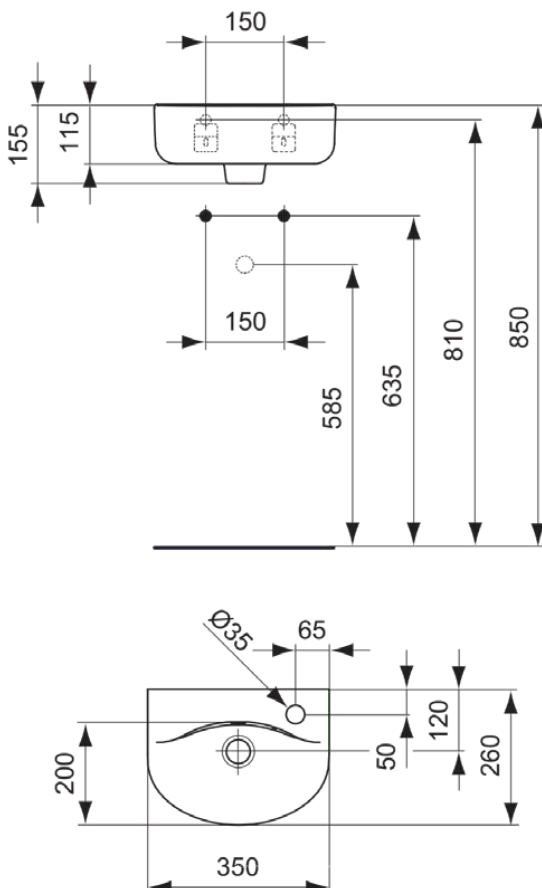

CONNECT

E7913MA

CONNECT | Fontein 350x260x155 mm in wit afwerking, 1 met kraangat, met overloop | Ruimtebesparende wastafel, IdealPlus

Afbeelding & technische tekening

Algemene informatie

Productcategorie:	Wastafels
Producttype:	Fontein
Merk:	Ideal Standard
Collectie:	CONNECT
Ontwerper:	Studio Levien
Colour:	MA - Wit
Afwerking van het oppervlak:	glanzend
Hoogte (mm):	155
Breedte (mm):	350
Lengte / sprong (mm):	260
Nettogewicht (kg):	7.00
EAN-code:	5017830399643

Kenmerken

Ruimtebesparende wastafel

IdealPlus

Downloads

- EPD

Productnormen & certificeringen

Normen:	EN 14688
Prestatieverklaring classificatie (DoP):	CL 25

Product specificaties

CONNECT

E7913MA

CONNECT | Fontein 350x260x155 mm in wit afwerking, 1 met kraangat, met overloop |
Ruimtebesparende wastafel, IdealPlus

Product specificaties

Met overloop:	Ja
Met sifon:	Nee
Bevestigingswijze:	Wand