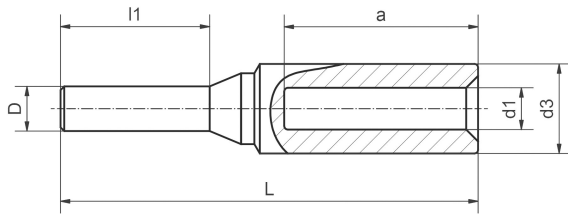

intercable

Datasheet Verbinder met stift 185mm² rm/sm, 240mm² se 14mm stift

Artikelnummer	ICALCU185B14V
Doorsnede Kabel Al	
Rond/ Sector Meerdradig	185mm ²
Sector Enkeldradig	240mm ²
Doorsnede stift Cu	14mm
Materiaal	Al 99,5/ CU-ETP
Afwerking	Met contactvet gevuld
Referentienummer (kengetal) t.b.v. matrijsnummer) Al	28

Maten:

D1	18.3mm
D3	28.5mm
b	14mm
L1	44mm
L	116mm
Gewicht	16.29 Kg/100
Gewicht Cu	8.71 Kg/100