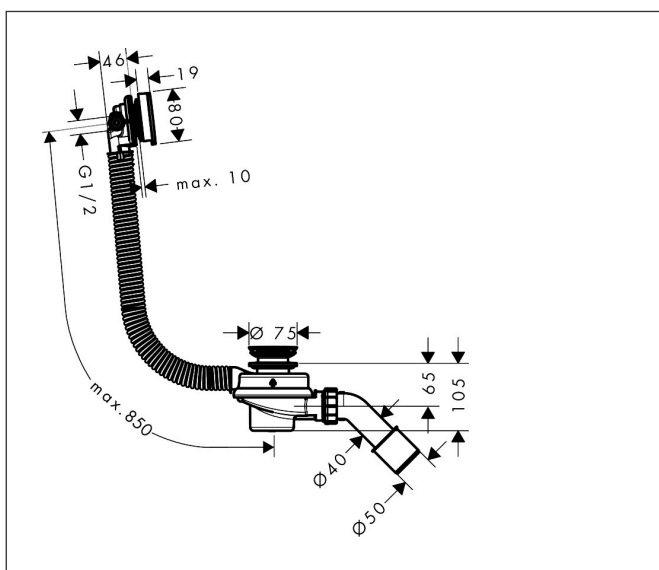

Merk	AXOR
Artikelnaam	AXOR Exafill Badvul-, afvoer- en overloop garnituur, complete set
Art.nr.	42540670
Oppervlakte	mat zwart
Netto prijs	339,25 EUR

Product foto

Maat tekeningen

Kenmerken

- bestaat uit: afbouwdeel overloop met baduitloop, inbouwdeel, afvoergarnituur, stankafsluiter
- geschikt voor badkuipen van gietijzer, staal en kunststof, geschikt voor zowel standaard- als extra grote baden, badkuipen met afvoeropening met een diameter van 52 mm
- watertoevoer via de overloop
- instelbare wateringang met verschillende straalsoorten
- eenvoudige reiniging met toegang voor de ontstoppingsveer
- aansluiting inlaat gemengd water: buitendraad
- draaibare sifonbehuizing
- klemverbinding
- aansluitmaat ingang: G $\frac{1}{2}$
- draaibare aansluiting gebogen, diameter: 40/50 mm
- dubbelzijdige afdichtingen op uitloop en overloop
- vlakke uitvoering: achter het bad is slechts 46 mm nodig
- eenvoudige montage van waste en overloop met inbegrepen gereedschap
- inkortbare en flexibele overloopslang
- pijp buitendiameter afvoerpijp: 50 mm
- hoogte waterslot: 50 mm
- afvoercapaciteit accumulatiehoogte 300 mm: 64 l/min
- overloopcapaciteit accumulatiehoogte 60 mm boven het midden van het overloopgat: 36 l/min
- materiaal afvoergarnituur: Polypropyleen (PP), ABS
- materiaal overloop en uitloop: ABS, Polypropyleen (PP)

Merk AXOR
Artikelnaam **AXOR Exafill** Badvul-, afvoer- en overloop garnituur, complete set
Art.nr. 42540670
Oppervlakte mat zwart
Netto prijs 339,25 EUR

Stroomschema