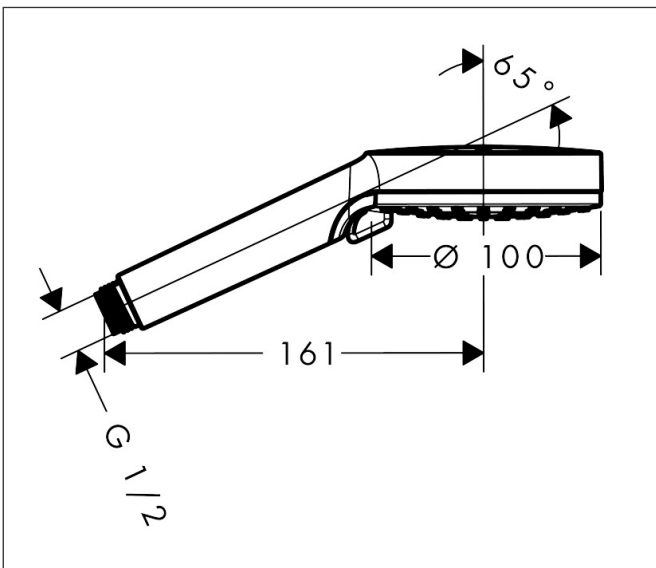

Merk	hansgrohe
Artikelnaam	Crometta handdouche Vario EcoSmart+
Art.nr.	26336400
Oppervlakte	wit/chroom
Netto prijs	28,72 EUR

Product foto

Maat tekeningen

Kenmerken

- diameter douchekop 100 mm
- Rain, IntenseRain
- wisselen straalsoort door draaien straalplaat
- doorstroomhoeveelheid Rain bij 3 bar: 4,8 l/min
- doorstroomhoeveelheid IntenseRain straal bij 3 bar: 4,4 l/min
- maximale doorstroomhoeveelheid bij 3 bar: 5,7 l/min
- functie van: 3 l/min
- met interne watervoering
- afspoelbare filterring
- EU taxonomie: max 6l/min - draagt substantieel bij aan duurzaamheid

Technologie

Straalsoorten

Certificaat

Merk	hansgrohe
Artikelnaam	Crometta handdouche Vario EcoSmart+
Art.nr.	26336400
Oppervlakte	wit/chroom
Netto prijs	28,72 EUR

Stroomschema

De verbruikswaarden werden in overeenstemming met de praktijk met de bijbehorende armaturen (thermostaat/mengkraan/inbouwventiel) gemeten.

Merk	hansgrohe
Artikelnaam	Crometta handdouche Vario EcoSmart+
Art.nr.	26336400
Oppervlakte	wit/chroom
Netto prijs	28,72 EUR

Explosietekening voor bouwjaar: >04/16

Merk hansgrohe
Artikelnaam **Crometta** handdouche Vario EcoSmart+
Art.nr. 26336400
Oppervlakte wit/chroom
Netto prijs 28,72 EUR

Onderdelen voor bouwjaar: >04/16

Pos	Beschrijving	Art.nr.	Prijs
1	zeefdichting	94246000	3,00