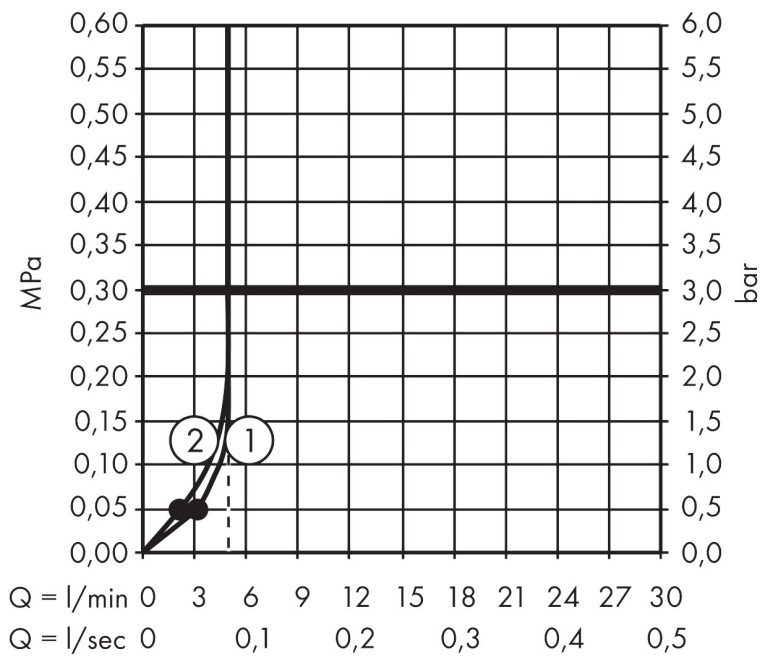

Merk	hansgrohe
Artikelnaam	Crometta handdouche Vario EcoSmart+
Art.nr.	26336400
Oppervlakte	wit/chroom
Netto prijs	28,72 EUR

Product foto

Maat tekeningen

Kenmerken

- diameter douchekop 100 mm
- Rain, IntenseRain
- wisselen straalsoort door draaien straalplaat
- doorstroomhoeveelheid Rain bij 3 bar: 4,8 l/min
- doorstroomhoeveelheid IntenseRain straal bij 3 bar: 4,4 l/min
- maximale doorstroomhoeveelheid bij 3 bar: 5,7 l/min
- functie van: 3 l/min
- met interne watervoering
- afspoelbare filterring
- EU taxonomie: max 6l/min - draagt substantieel bij aan duurzaamheid

Technologie

Straalsoorten

Certificaat

Merk	hansgrohe
Artikelnaam	Crometta handdouche Vario EcoSmart+
Art.nr.	26336400
Oppervlakte	wit/chroom
Netto prijs	28,72 EUR

Stroomschema

De verbruikswaarden werden in overeenstemming met de praktijk met de bijbehorende armaturen (thermostaat/mengkraan/inbouwventiel) gemeten.

Merk	hansgrohe
Artikelnaam	Crometta handdouche Vario EcoSmart+
Art.nr.	26336400
Oppervlakte	wit/chroom
Netto prijs	28,72 EUR

Explosietekening voor bouwjaar: >04/16

Merk hansgrohe
Artikelnaam **Crometta** handdouche Vario EcoSmart+
Art.nr. 26336400
Oppervlakte wit/chroom
Netto prijs 28,72 EUR