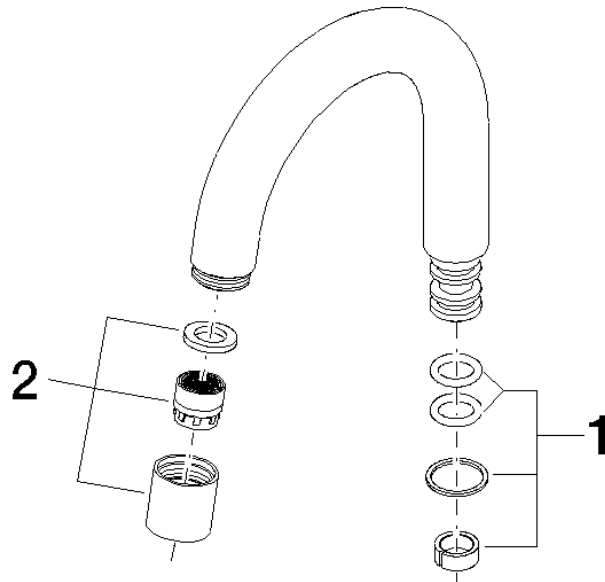

## Auslauf 26 x 131 x 127 mm, 7 l/min. - Dark Platinum gebürstet

---

90 28 22 058 02

## Auslauf 26 x 131 x 127 mm, 7 l/min. - Dark Platinum gebürstet

---

90 28 22 058 02

Auslauf 26 x 131 x 127 mm, 7 l/min. - Dark Platinum gebürstet

---

90 28 22 058 02

### Ersatzteilstückliste

Nr.	Artikelnummer	Benennung	Verbaumenge	Lieferzeit
	90 14 15 020 00 90	Dichtungssatz für Auslauf 70 x 110 x 10 mm -	2	2