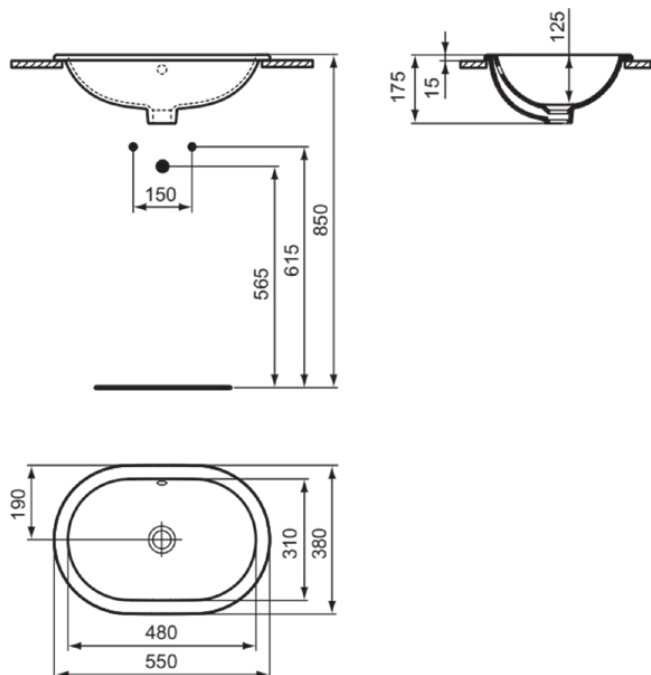

CONNECT

E504701

CONNECT | Opbouw wastafel 550x380x175 mm in glanzend wit afwerking, zonder kraangat, met overloop | Ruimtebesparende wastafel

Afbeelding & technische tekening

Algemene informatie

Productcategorie:	Wastafels
Producttype:	Opbouw wastafel
Merk:	Ideal Standard
Collectie:	CONNECT
Ontwerper:	Ideal Standard
Colour:	01 - Glanzend Wit
Afwerking van het oppervlak:	glanzend
Hoogte (mm):	175
Breedte (mm):	550
Lengte / sprong (mm):	380
Nettogewicht (kg):	6.75
EAN-code:	5017830446897

Producten die meegeleverd worden

EEEV39067: Zaagmallen

Kenmerken

Ruimtebesparende wastafel

Downloads

- [EPD](#)

Productnormen & certificeringen

Normen:	EN 14688
Prestatieverklaring classificatie (DoP):	CL 25

CONNECT

E504701

CONNECT | Opbouwwastafel 550x380x175 mm in glanzend wit afwerking, zonder kraangat, met overloop | Ruimtebesparende wastafel

Product specificaties

Met rugwand:	Nee
Met afvoerplug:	Nee
Met overloop:	Ja
Met sifon:	Nee
Inclusief bevestigingsmateriaal:	Nee
Bevestigingswijze:	Op meubel