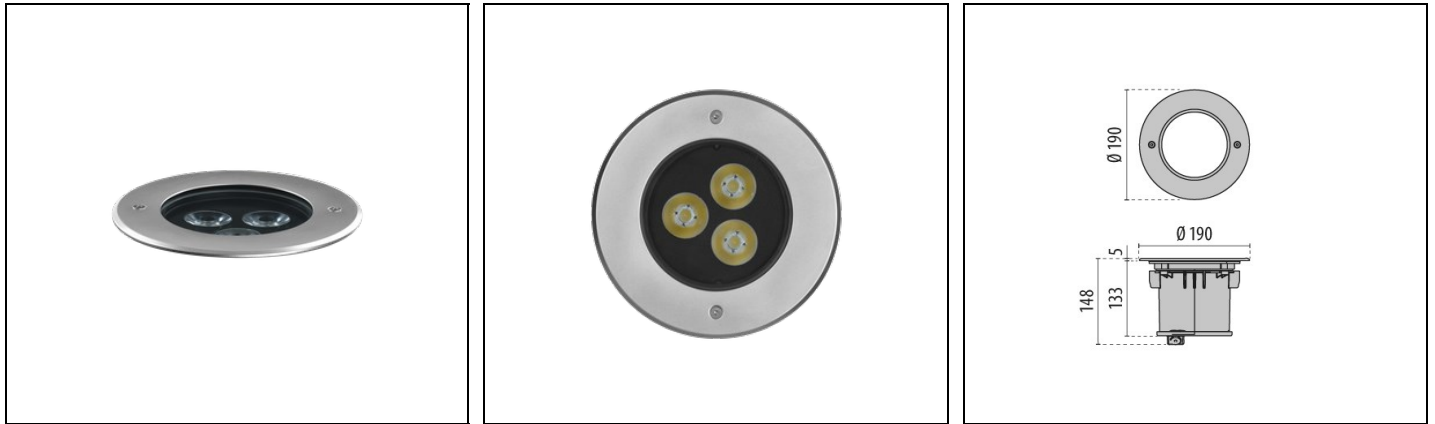

CRICKET+ 15 C/M

Bestelnr. 3108361

Omschrijving

Serie klasse I grondinbouwarmaturen met geringe inbouwdiepte, bestaande uit:

- Behuizing van geanodiseerd en antraciet gelakt spuitgietaluminium
- Afscherming van extra helder vlak gehard veiligheidsglas
- Optische groep bestaande uit lenzen van technopolymeer met zeer hoge licht-doorgave
- Pakking van slijtvast siliconen, met zeer hoge elastische terugveer-capaciteit
- Sluitring van spuitgiet aluminium bekleed met Rvs AISI 316 (versies INOX)
- Koellichaam van aluminium
- Waterdichte kabelaanluiting, WATER STOP
- Als verplichte accessoire leverbaar, inbouwdoos van technopolymeer voorzien van verstevigingsbalk voor overrijdbaarheidsgarantie en WATER DRAIN systeem voor waterafvoer
- Schroeven van roestvrij staal
- De armaturen zijn, aangezien ze in de vloer zijn geïnstalleerd, tijdens het gebruik onderhevig aan ernstige belasting. Om een goede werking en de veiligheid te garanderen is het daarom noodzakelijk dat de installatie vakkundig wordt uitgevoerd, door gekwalificeerd personeel en met inachtneming van de montage-instructies
- De armaturen mogen niet worden geïnstalleerd in verzonken straatwerk/gebieden
- Systeem van bevestiging aan de inbouwdoos waarmee een veilige en probleemloze installatie mogelijk is ook als het inbouwputje niet verzonken is op gelijke hoogte met de vloer

Product gegevens

ETIM Groep:	EG000027	ETIM Klasse:	EC000758
-------------	----------	--------------	----------

Algemene informatie

Lamphouder:	LED	Lichtbron:	LED
Nominale lichtstroom [lm]:	1403	Reële lichtstroom [lm]:	1203
Armatuur wattage [W]:	14 W	Specifieke lichtstroom [lm/W]:	86
CRI:	80	Kleurtemperatuur [K]:	4000
Kleur / Afwerking:	INOX / RVS / Mat	IP waarde:	IP67
Impact resistance / impact energy:	IK09 15J xx7	Beschermingsklasse:	I
Optiek:	C/M - Cirkelvormige gemiddelde	Nettogewicht [kg]:	2.904
Totale diameter [mm]:	190	Totale hoogte [mm]:	148