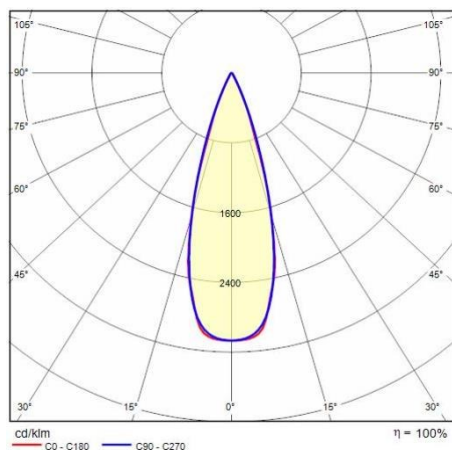

Fotometrische gegevens