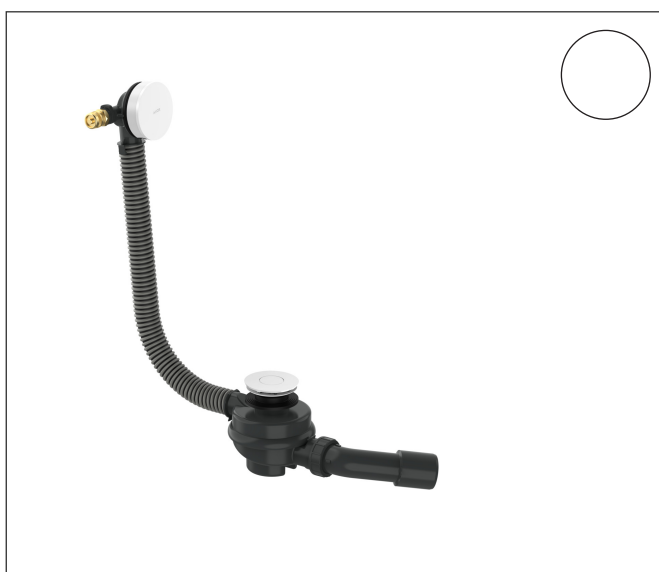

Merk	AXOR
Artikelnaam	AXOR Exafill Badvul-, afvoer- en overloop garnituur, complete set
Art.nr.	42540700
Oppervlakte	mat wit
Netto prijs	339,25 EUR

Product foto

Maat tekeningen

Kenmerken

- bestaat uit: afbouwdeel overloop met baduitloop, inbouwdeel, afvoergarnituur, stankafsluiter
- geschikt voor badkuipen van gietijzer, staal en kunststof, geschikt voor zowel standaard- als extra grote baden, badkuipen met afvoeropening met een diameter van 52 mm
- watertoevoer via de overloop
- instelbare wateringang met verschillende straalsoorten
- eenvoudige reiniging met toegang voor de ontstoppingsveer
- aansluiting inlaat gemengd water: buitendraad
- draaibare sifonbehuizing
- klemverbinding
- aansluitmaat ingang: G $\frac{1}{2}$
- draaibare aansluiting gebogen, diameter: 40/50 mm
- dubbelzijdige afdichtingen op uitloop en overloop
- vlakke uitvoering: achter het bad is slechts 46 mm nodig
- eenvoudige montage van waste en overloop met inbegrepen gereedschap
- inkortbare en flexibele overloopslang
- pijp buitendiameter afvoerpijp: 50 mm
- hoogte waterslot: 50 mm
- afvoercapaciteit accumulatiehoogte 300 mm: 64 l/min
- overloopcapaciteit accumulatiehoogte 60 mm boven het midden van het overloopgat: 36 l/min
- materiaal afvoergarnituur: Polypropyleen (PP), ABS
- materiaal overloop en uitloop: ABS, Polypropyleen (PP)

Merk AXOR
Artikelnaam **AXOR Exafill** Badvul-, afvoer- en overloop garnituur, complete set
Art.nr. 42540700
Oppervlakte mat wit
Netto prijs 339,25 EUR

Stroomschema