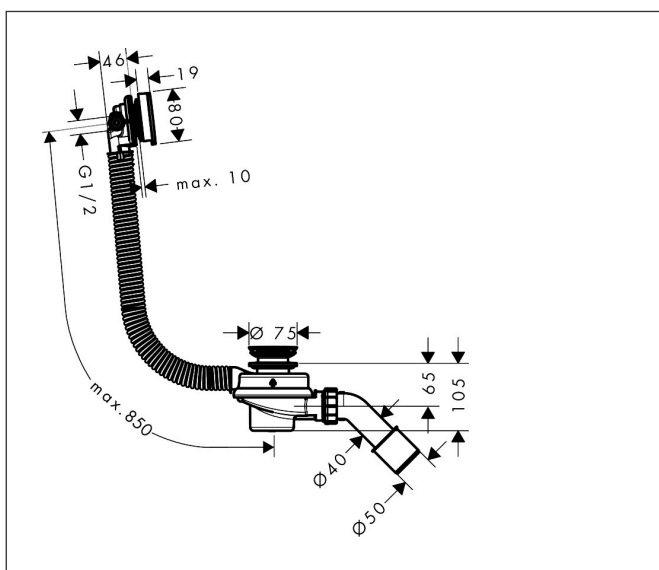

Merk	AXOR
Artikelnaam	AXOR Exafill Badvul-, afvoer- en overloop garnituur, complete set
Art.nr.	42540700
Oppervlakte	mat wit
Netto prijs	339,25 EUR

Product foto

Maat tekeningen

Kenmerken

- bestaat uit: afbouwdeel overloop met baduitloop, inbouwdeel, afvoergarnituur, stankafsluiter
- geschikt voor badkuipen van gietijzer, staal en kunststof, geschikt voor zowel standaard- als extra grote baden, badkuipen met afvoeropening met een diameter van 52 mm
- watertoevoer via de overloop
- instelbare wateringang met verschillende straalsoorten
- eenvoudige reiniging met toegang voor de ontstoppingsveer
- aansluiting inlaat gemengd water: buitendraad
- draaibare sifonbehuizing
- klemverbinding
- aansluitmaat ingang: G $\frac{1}{2}$
- draaibare aansluiting gebogen, diameter: 40/50 mm
- dubbelzijdige afdichtingen op uitloop en overloop
- vlakke uitvoering: achter het bad is slechts 46 mm nodig
- eenvoudige montage van waste en overloop met inbegrepen gereedschap
- inkortbare en flexibele overloopslang
- pijp buitendiameter afvoerpijp: 50 mm
- hoogte waterslot: 50 mm
- afvoercapaciteit accumulatiehoogte 300 mm: 64 l/min
- overloopcapaciteit accumulatiehoogte 60 mm boven het midden van het overloopgat: 36 l/min
- materiaal afvoergarnituur: Polypropyleen (PP), ABS
- materiaal overloop en uitloop: ABS, Polypropyleen (PP)

Merk AXOR
Artikelnaam **AXOR Exafill** Badvul-, afvoer- en overloop garnituur, complete set
Art.nr. 42540700
Oppervlakte mat wit
Netto prijs 339,25 EUR

Stroomschema