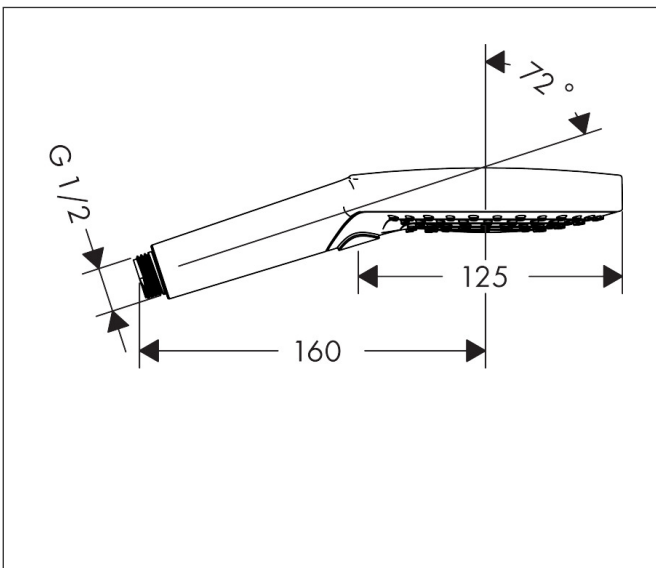

Merk hansgrohe  
 Artikelnaam **Raindance Select S** handdouche 120 3jet  
 Art.nr. 26530990  
 Oppervlakte Polished Gold Optic  
 Netto prijs 195,35 EUR

reddot winner 2020

reddot winner 2021

## Kenmerken

- diameter douchekop 120 mm
- Rain, RainAir volle zachte regenstraal, Whirl intensieve massagestraal
- handige straalkeuze via Select-knop
- maximale doorstroomhoeveelheid bij 3 bar: 15 l/min
- functie van: 8,8 l/min
- met interne watervoering
- afspoelbare filtering

## Maat tekeningen